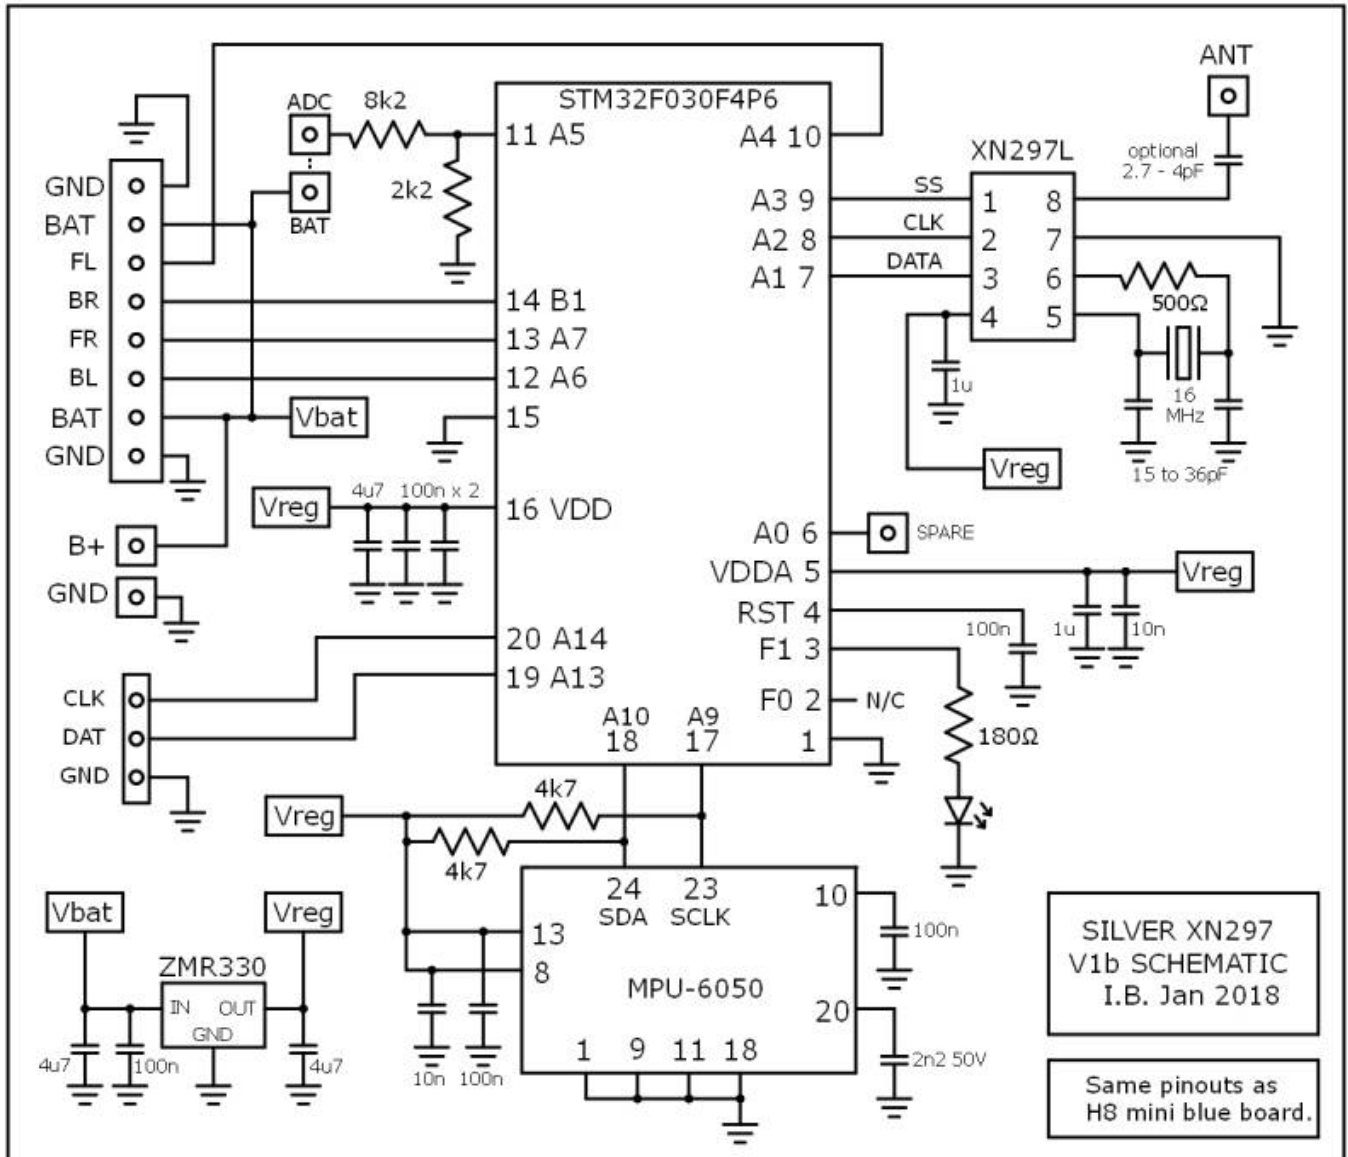

H8 mini blue schematic:

Silverlight brushless board schematic:

Dedicated Brushless Silverware FC:

[Dedicated Brushless Silverware FC thread](#)

[Project documents](#)

[Schematic pdf](#)

From: <https://sirdomsen.diskstation.me/dokuwiki/> - Silverware Wiki

Permanent link: <https://sirdomsen.diskstation.me/dokuwiki/doku.php?id=schematics&rev=1524874588>

Last update: 2018/04/28 02:16