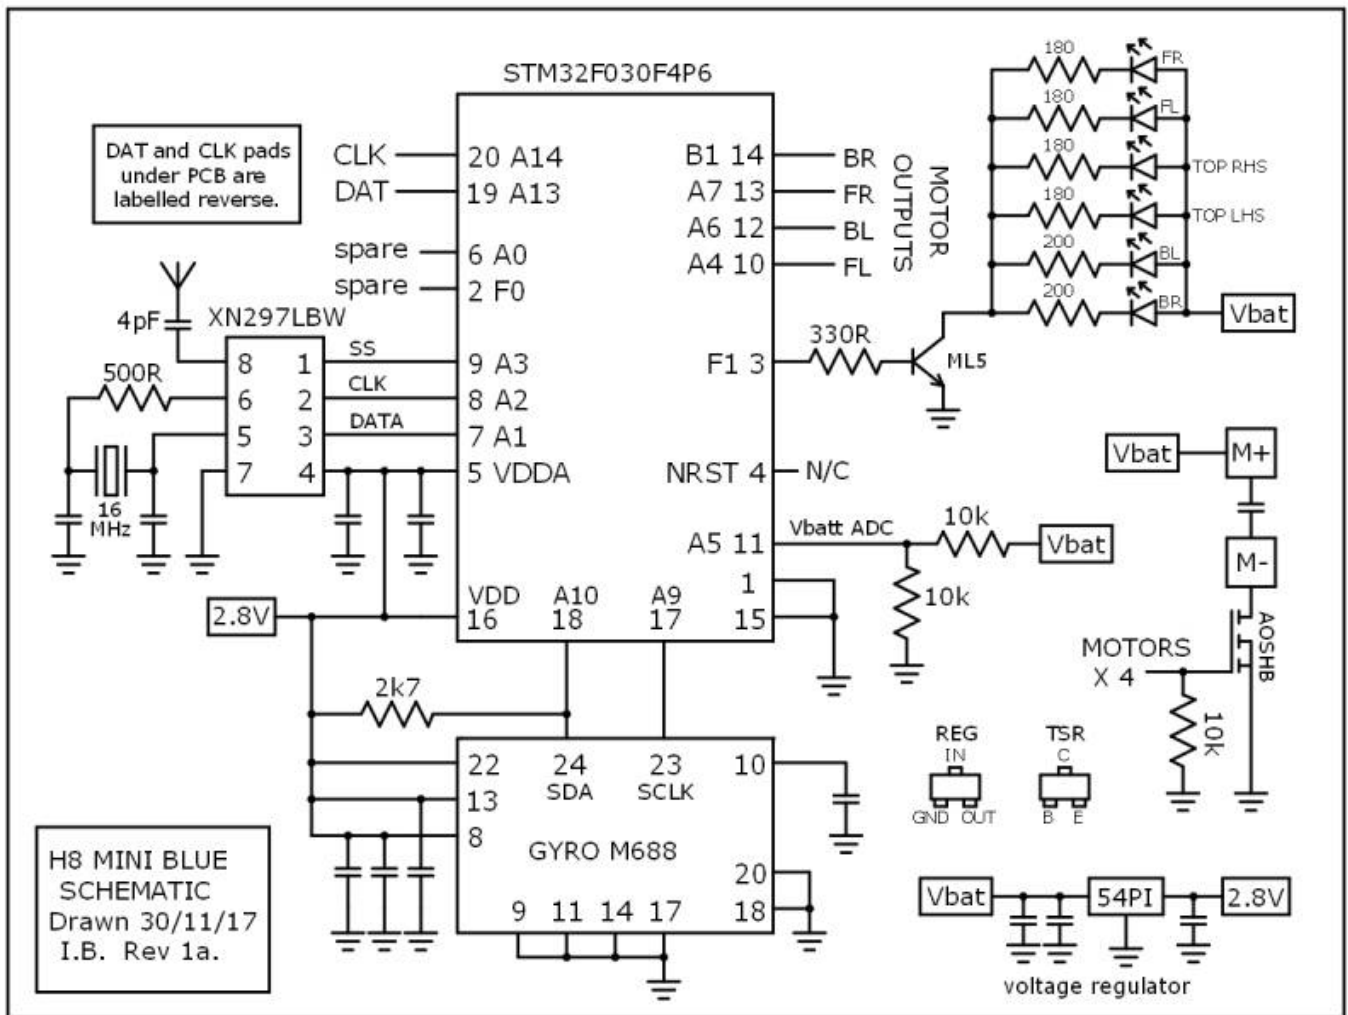

H8 mini blue schematic:

Silverlight brushless board schematic:

Dedicated Brushless Silverware FC:

[Dedicated Brushless Silverware FC thread](#)

[Project documents](#)

[Schematic pdf](#)

From: <https://sirdomsen.diskstation.me/dokuwiki/> - Silverware Wiki

Permanent link: <https://sirdomsen.diskstation.me/dokuwiki/doku.php?id=schematics&rev=1524874588>

Last update: 2018/04/28 02:16