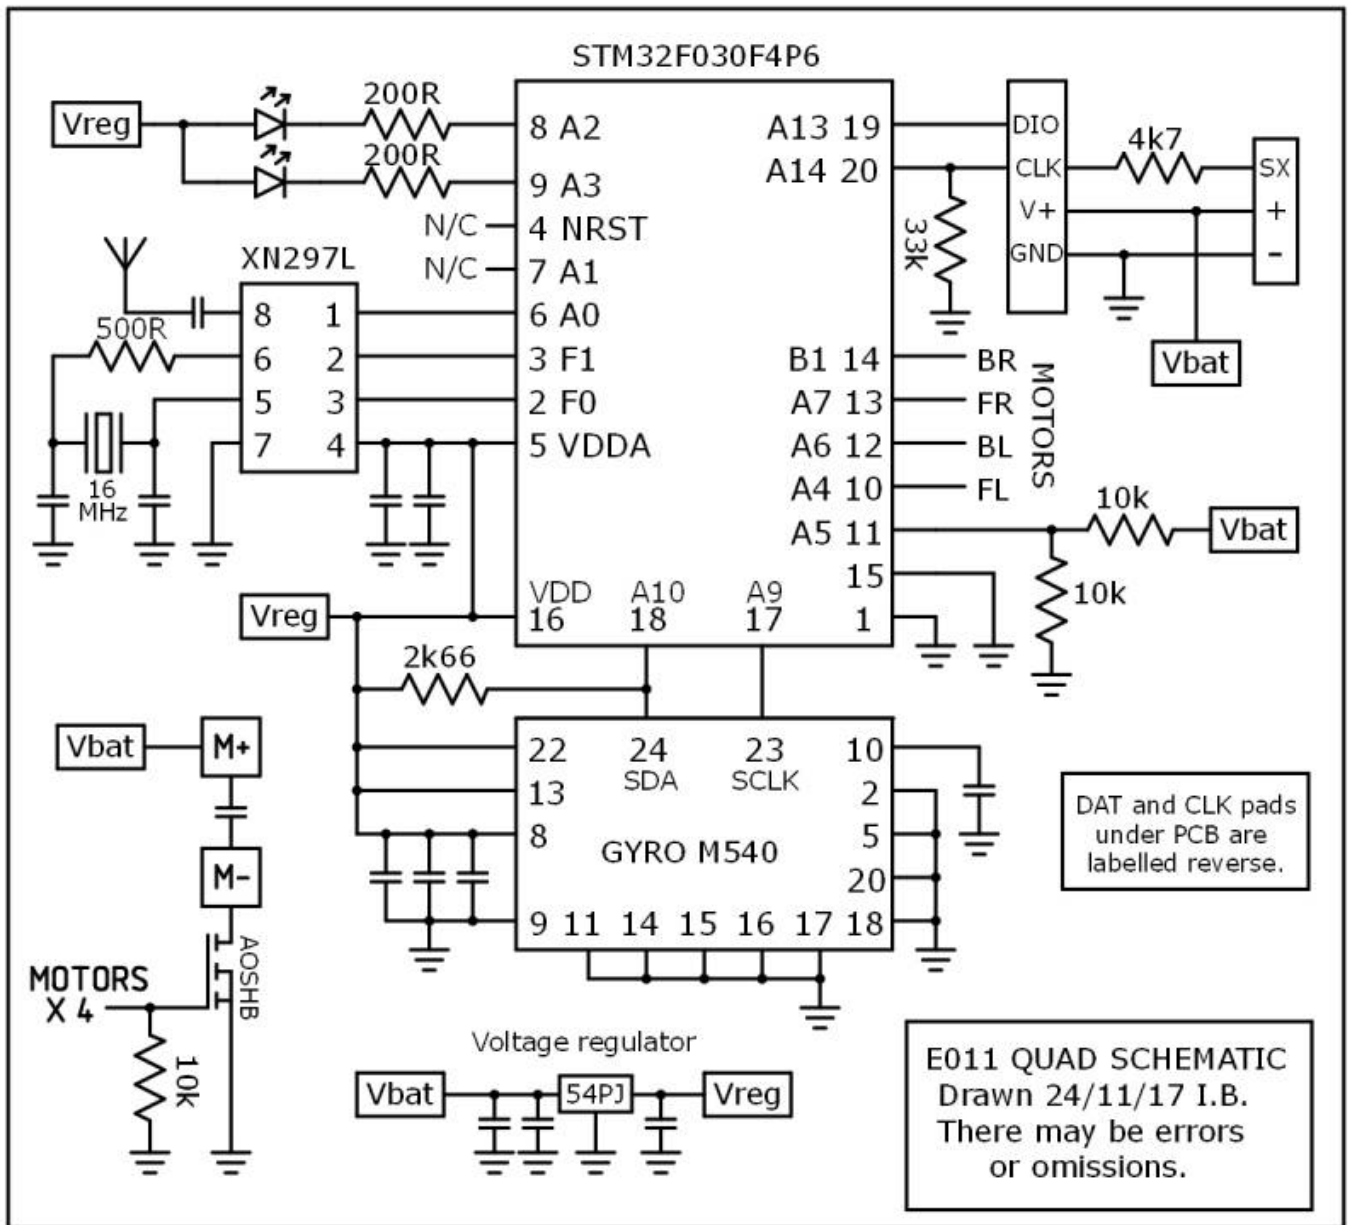

### B03 schematic:

### E011 schematic:

H8 mini blue schematic:

From: <https://sirdomsen.diskstation.me/dokuwiki/> - Silverware Wiki

Permanent link: <https://sirdomsen.diskstation.me/dokuwiki/doku.php?id=schematics&rev=1524868728>