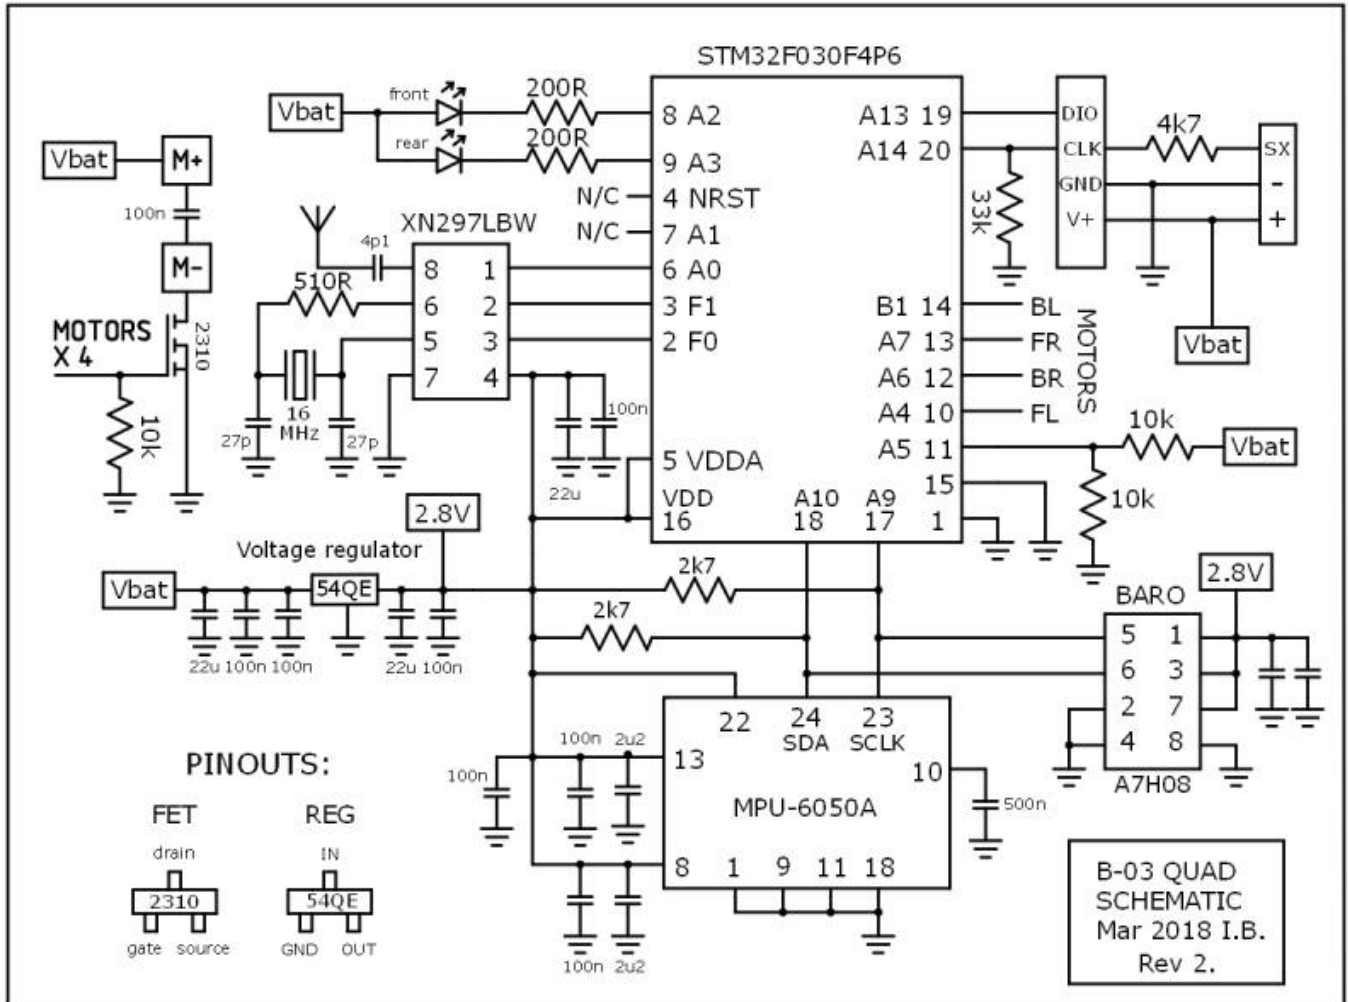

### B03 schematic:

### E011 schematic:

H8 mini blue schematic:

From: <https://sirdomsen.diskstation.me/dokuwiki/> - Silverware Wiki

Permanent link: <https://sirdomsen.diskstation.me/dokuwiki/doku.php?id=schematics&rev=1524868728>