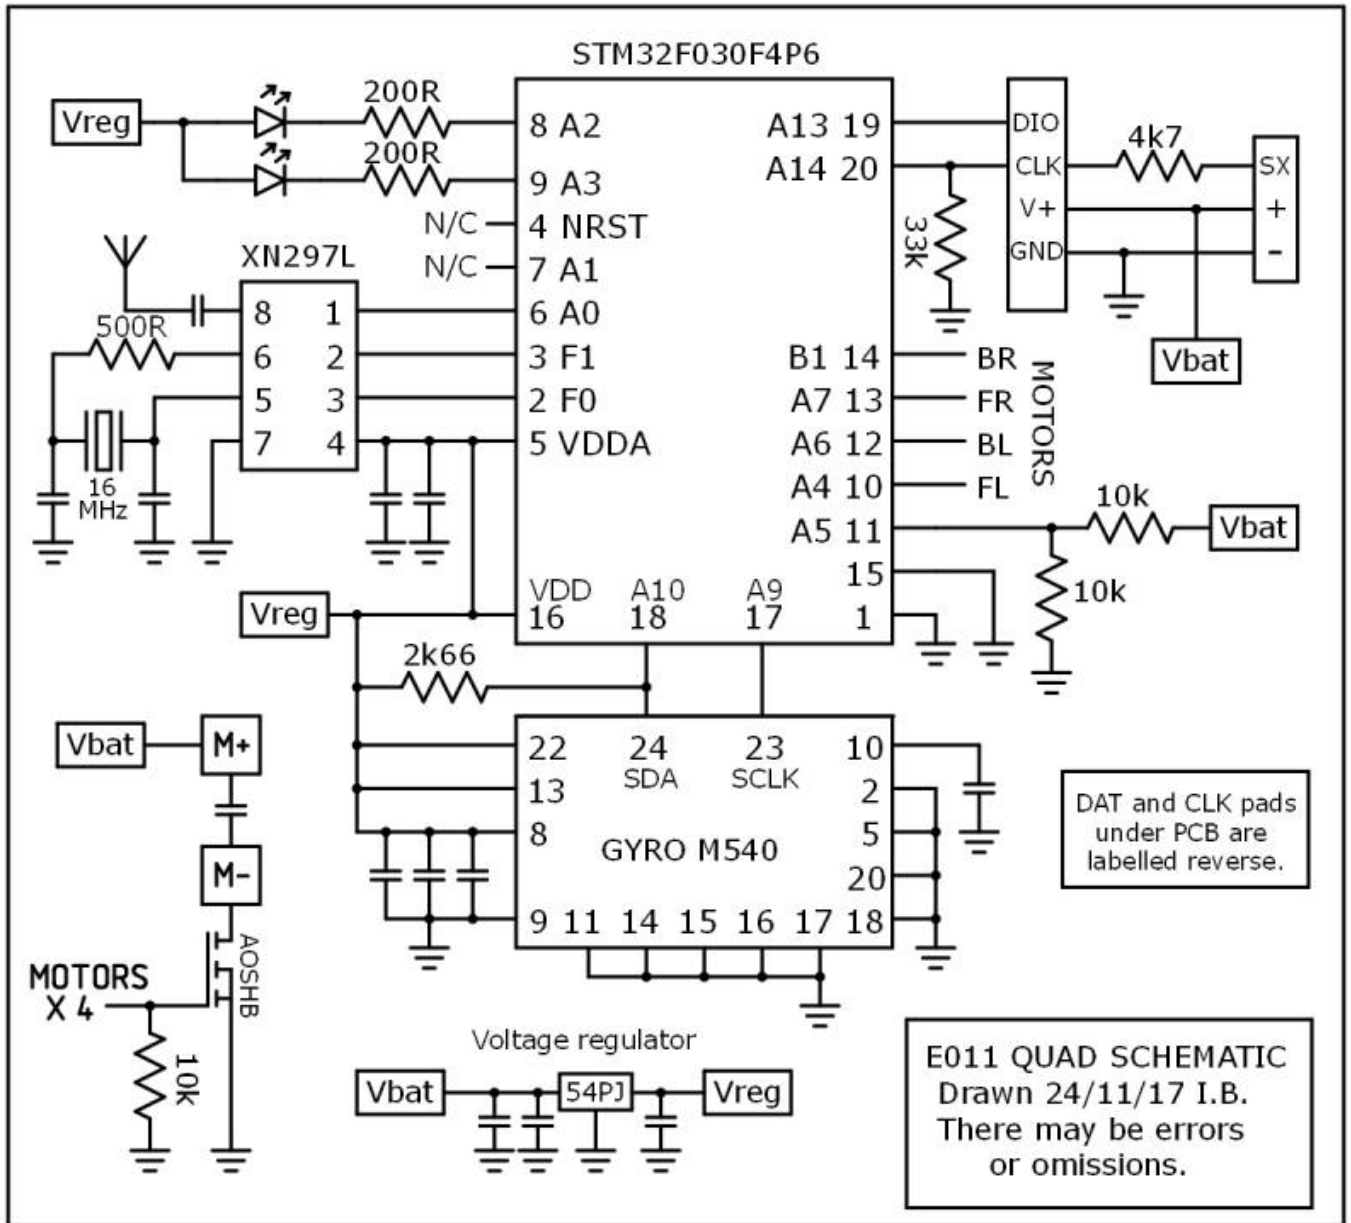

B03 schematic:

E011 schematic:

H8 mini blue schematic:

From: <https://sirdomsen.diskstation.me/dokuwiki/> - Silverware Wiki

Permanent link: <https://sirdomsen.diskstation.me/dokuwiki/doku.php?id=schematics&rev=1524868694>