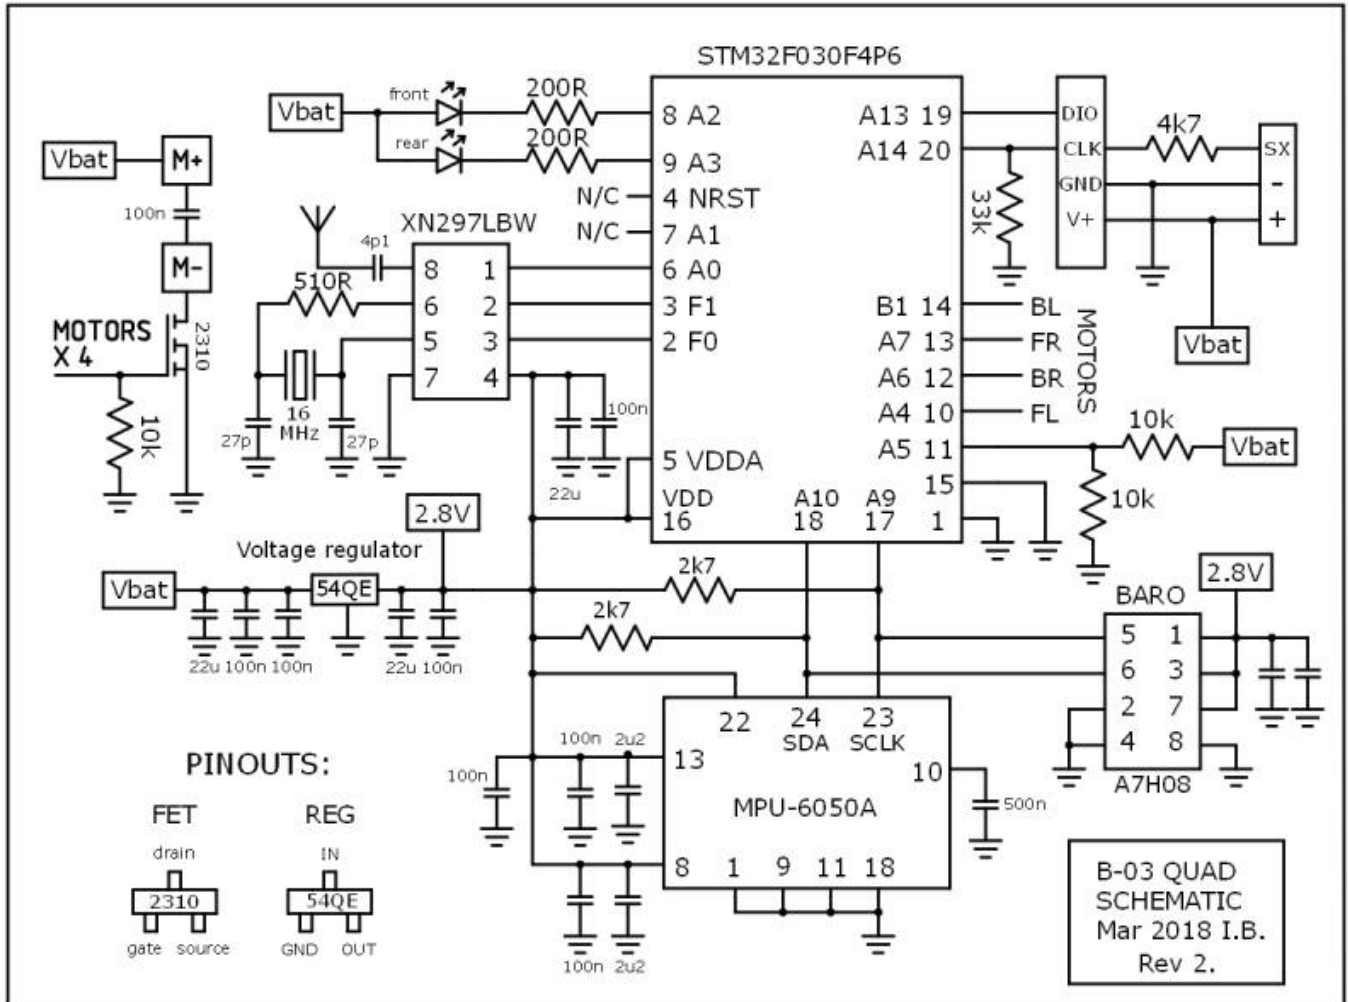

B03 schematic:

E011 schematic:

H8 mini blue schematic:

From: <https://sirdomsen.diskstation.me/dokuwiki/> - Silverware Wiki

Permanent link: <https://sirdomsen.diskstation.me/dokuwiki/doku.php?id=schematics&rev=1524868694>