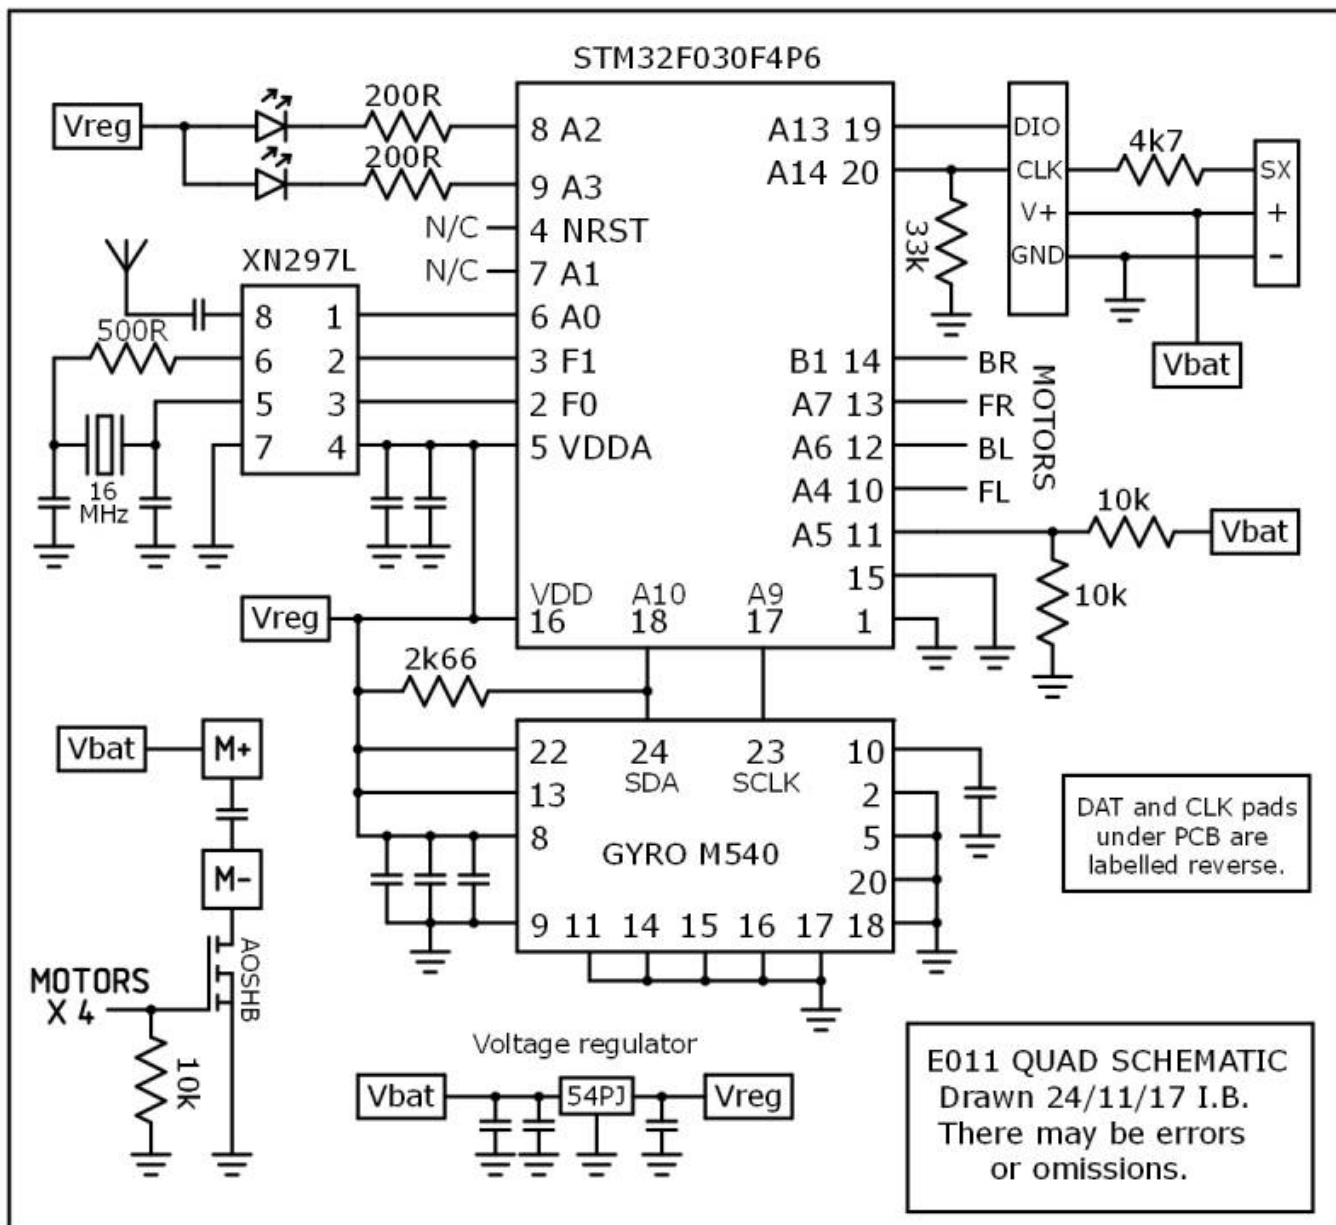

### B03 schematic:

### E011 schematic:

H8 mini blue schematic:

From: <https://sirdomsen.diskstation.me/dokuwiki/> - Silverware Wiki

Permanent link: <https://sirdomsen.diskstation.me/dokuwiki/doku.php?id=schematics&rev=1524868459>