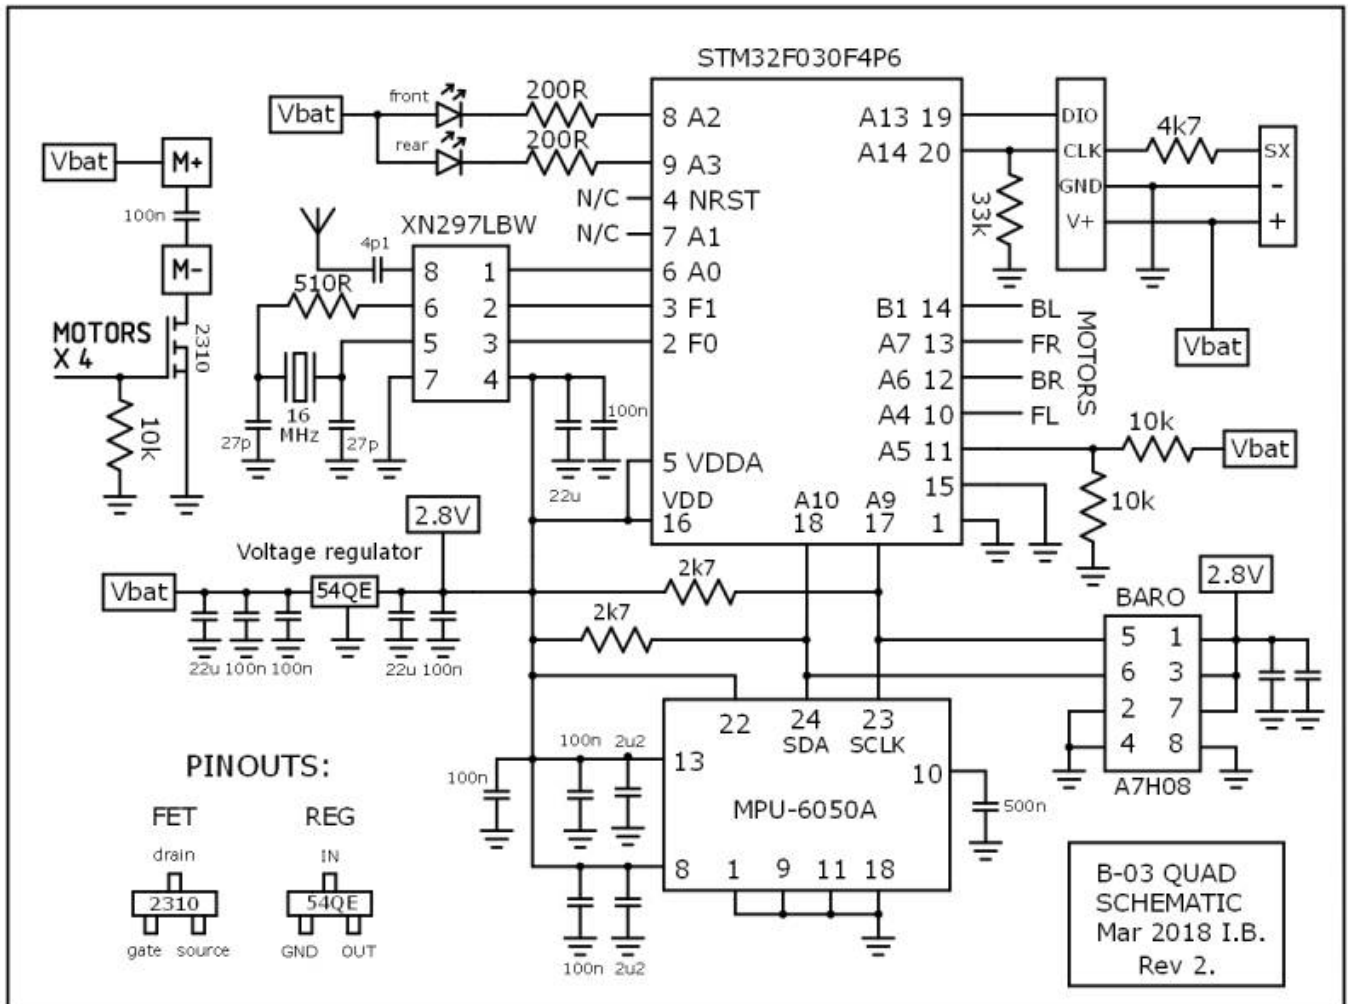

### B03 schematic:

### E011 schematic:

H8 mini blue schematic:

From: <https://sirdomsen.diskstation.me/dokuwiki/> - Silverware Wiki

Permanent link: <https://sirdomsen.diskstation.me/dokuwiki/doku.php?id=schematics&rev=1524868459>