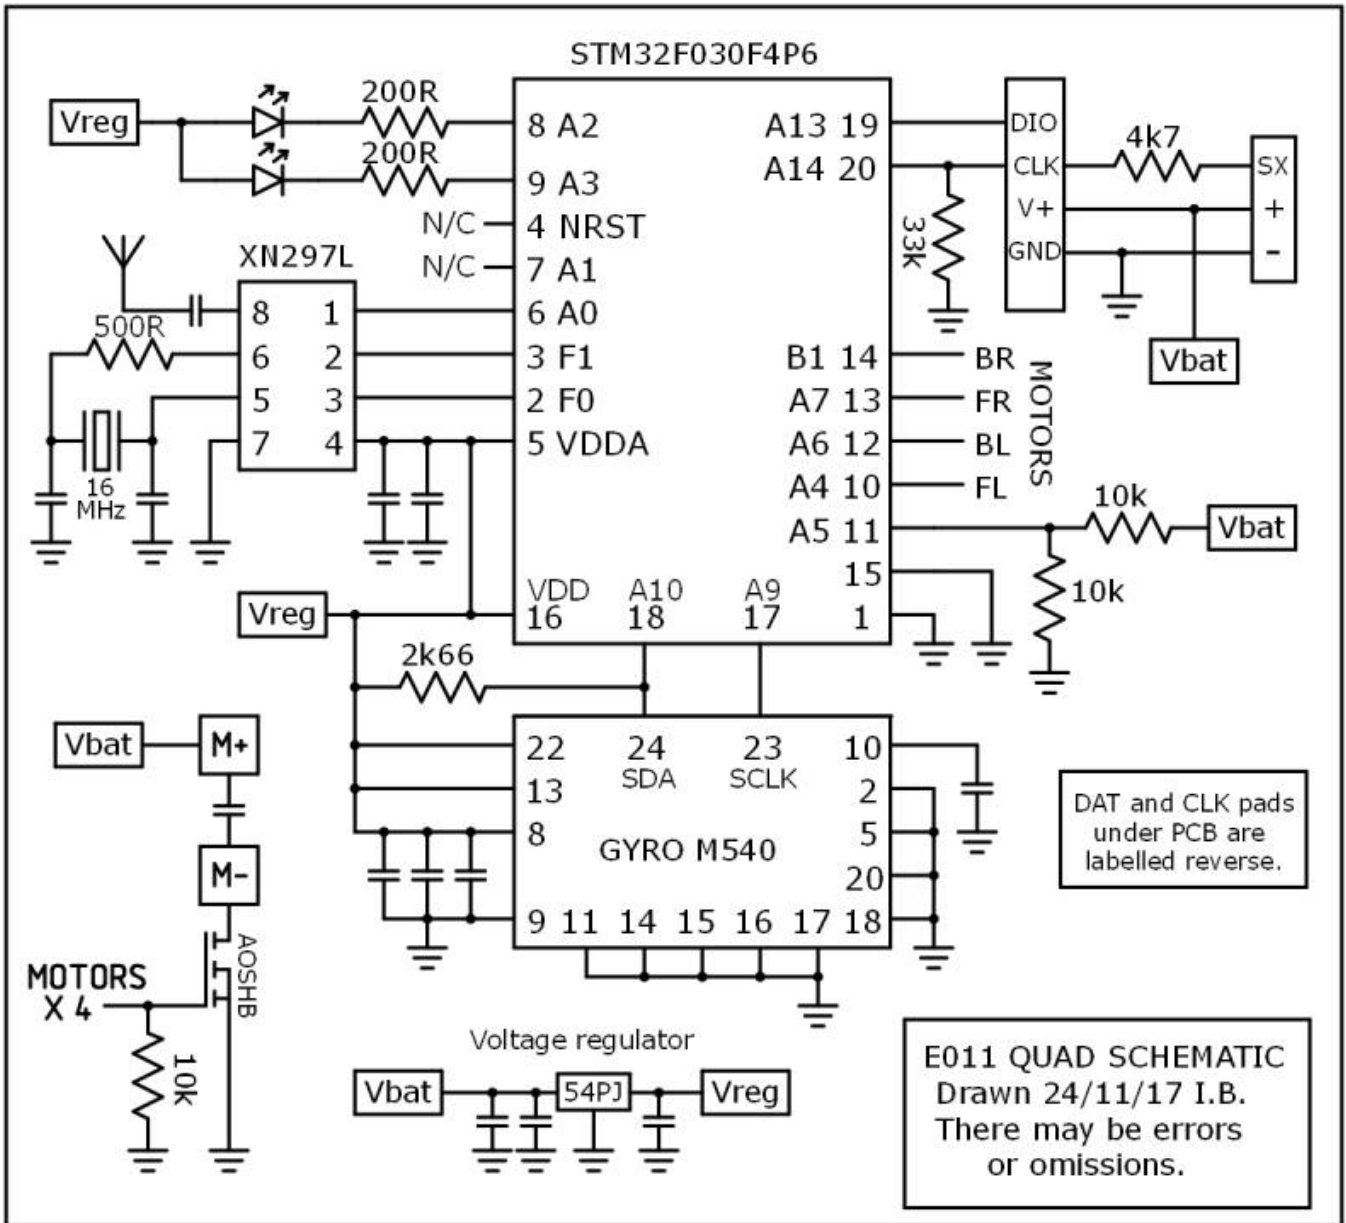

B03 schematic:

E011 schematic:

H8 mini blue schematic:

From: <https://sirdomsen.diskstation.me/dokuwiki/> - Silverware Wiki

Permanent link: <https://sirdomsen.diskstation.me/dokuwiki/doku.php?id=schematics&rev=1524868427>