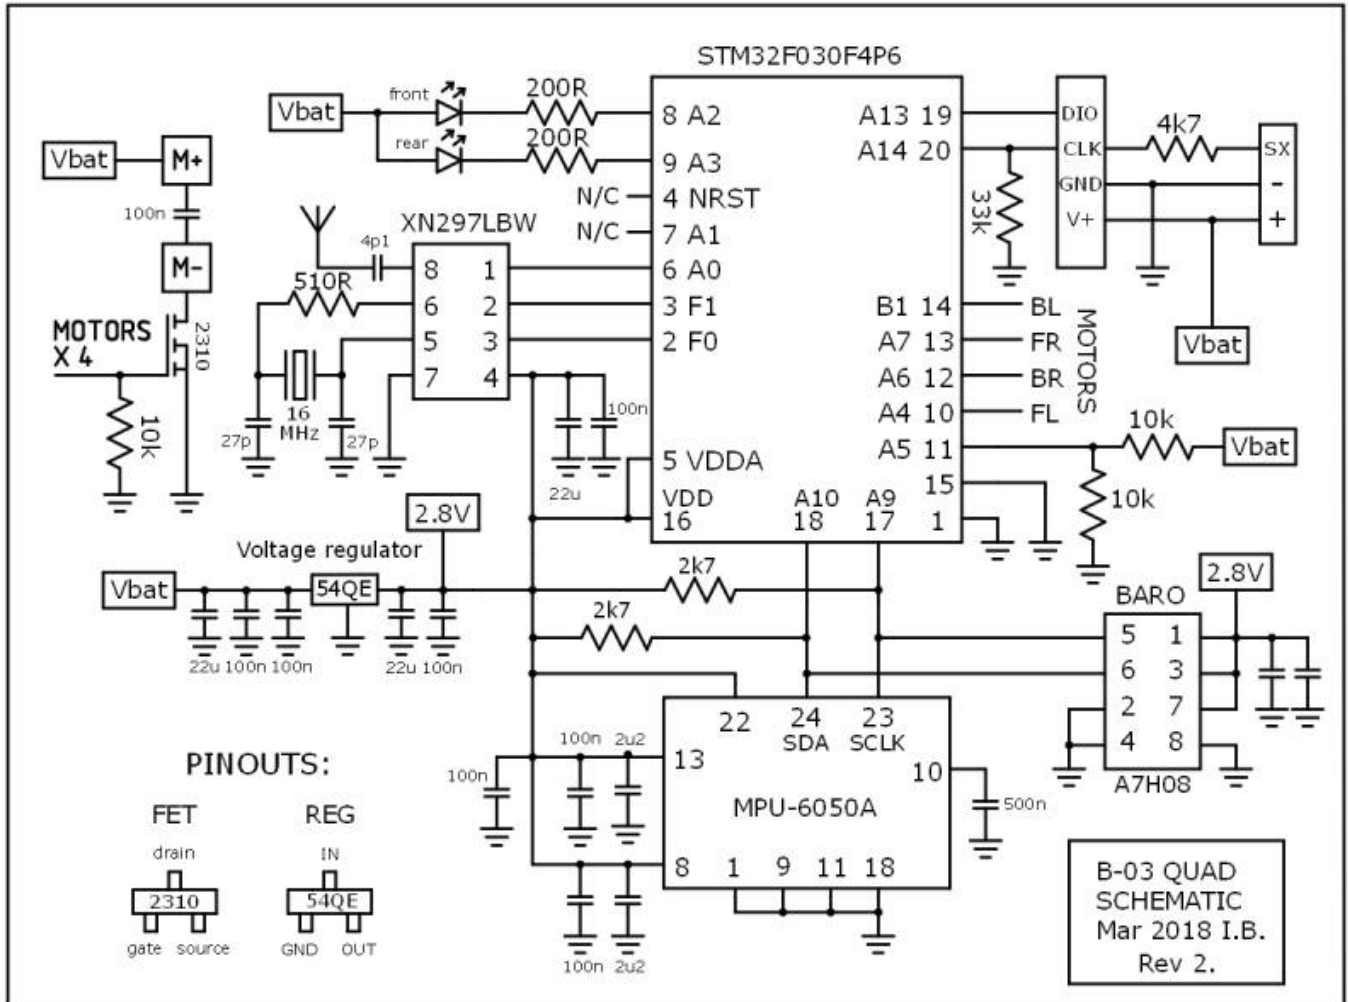

B03 schematic:

E011 schematic:

H8 mini blue schematic:

From: <https://sirdomsen.diskstation.me/dokuwiki/> - Silverware Wiki

Permanent link: <https://sirdomsen.diskstation.me/dokuwiki/doku.php?id=schematics&rev=1524868427>