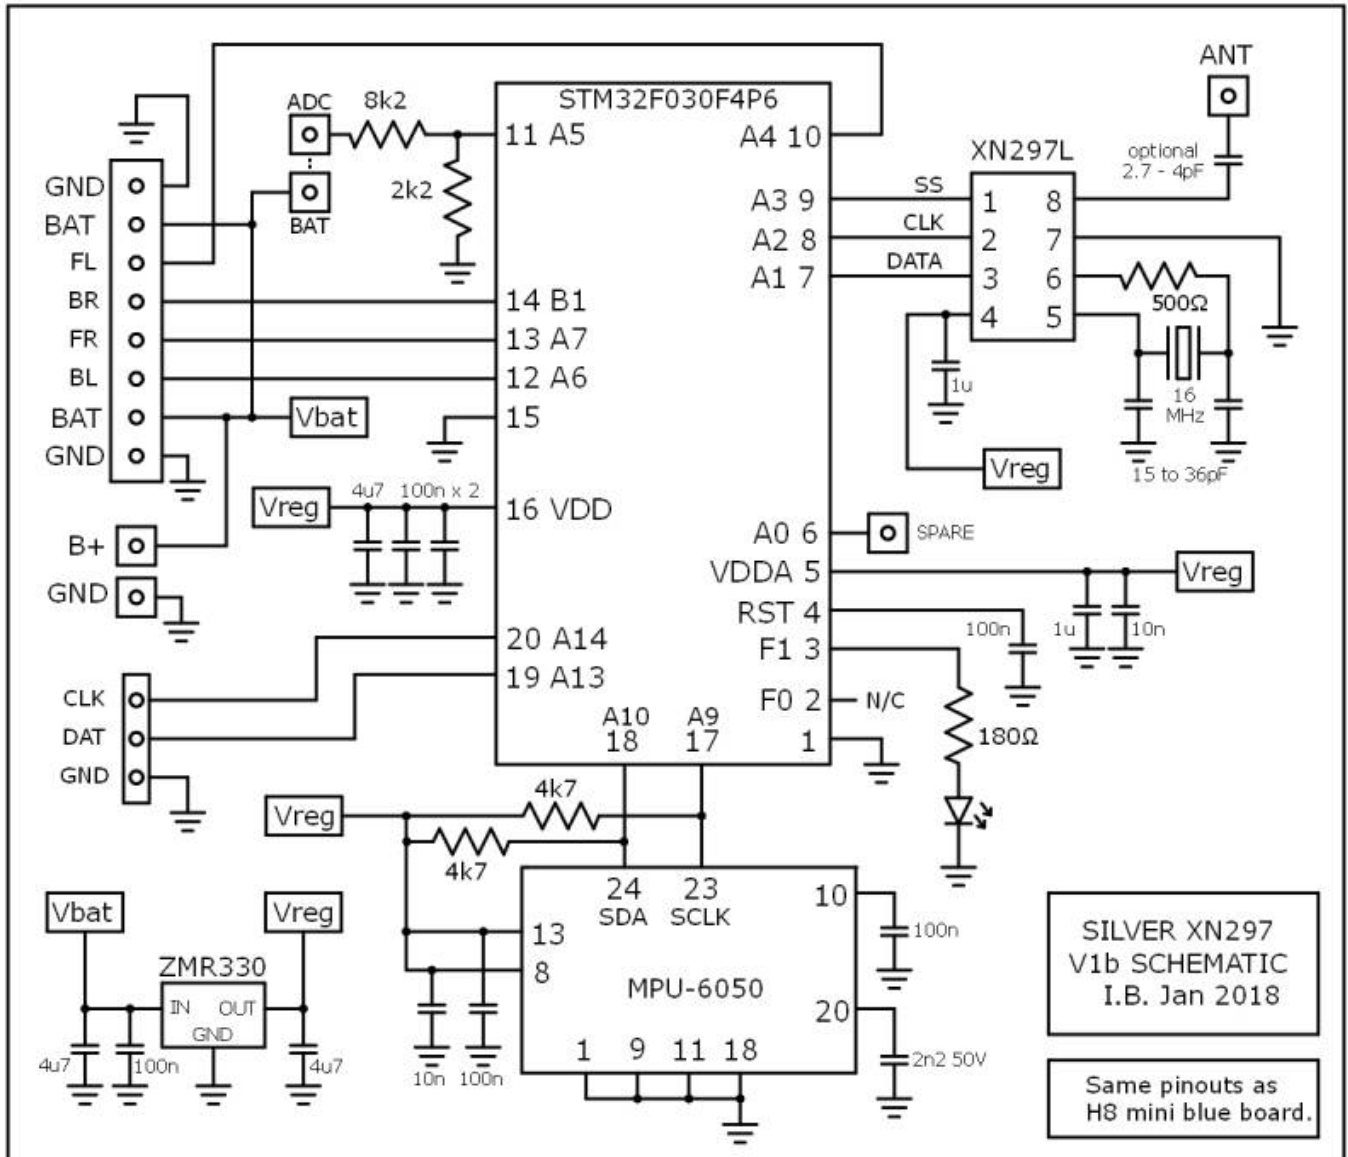

H8 mini blue schematic:

Dedicated Brushless Silverware FC:

[Dedicated Brushless Silverware FC thread](#)

[Project documents](#)

[Schematic pdf](#)

From: <http://sirdomsen.diskstation.me/dokuwiki/> - Silverware Wiki

Permanent link: <http://sirdomsen.diskstation.me/dokuwiki/doku.php?id=schematics&rev=1524874588>

Last update: 2018/04/28 02:16