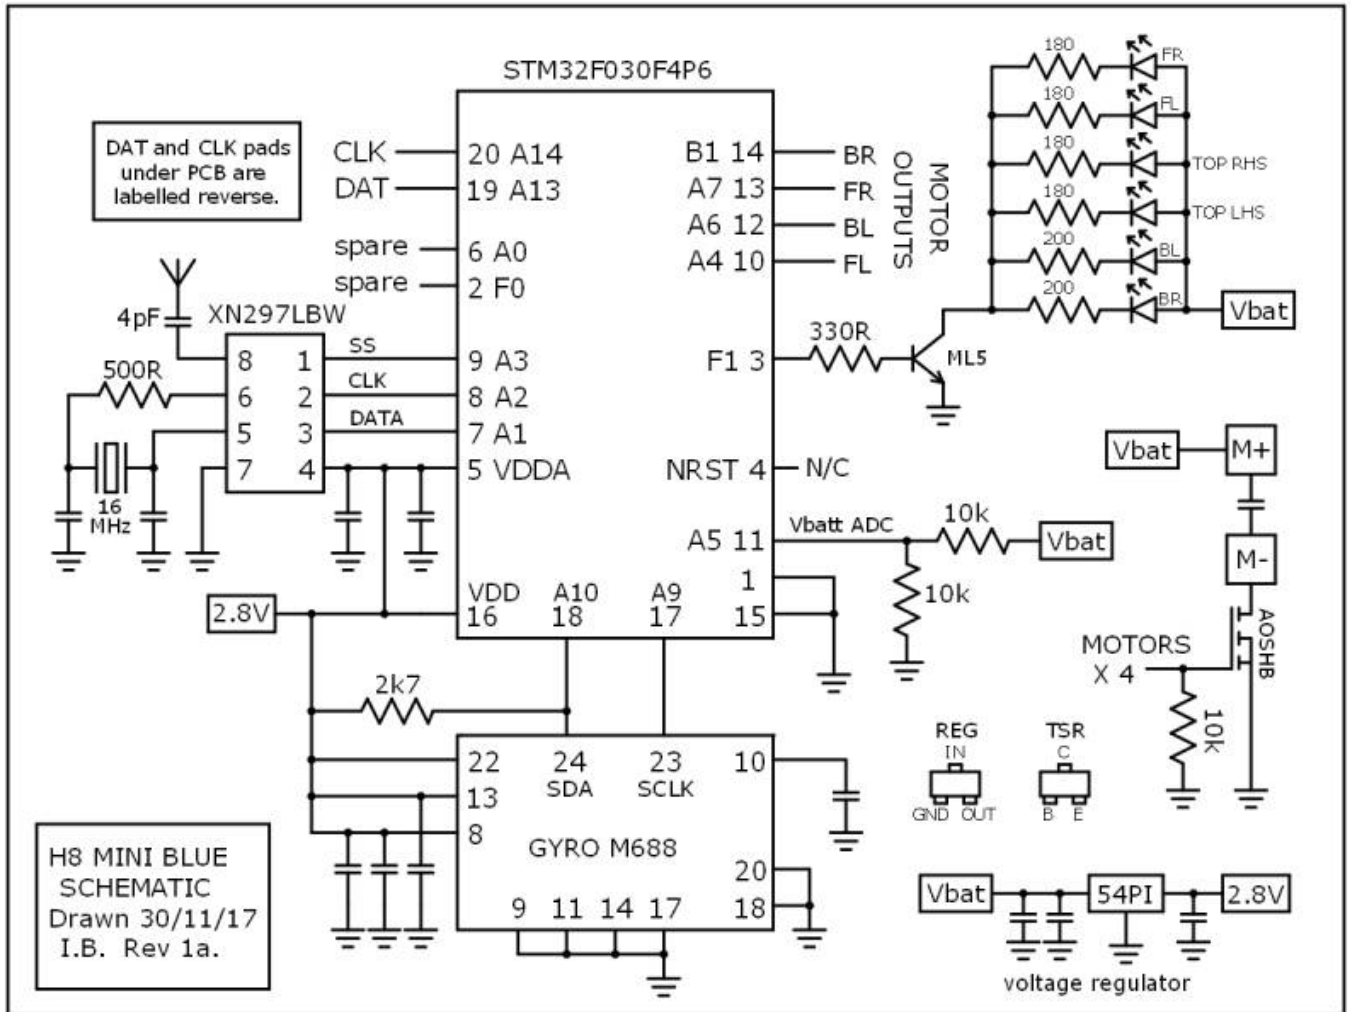

H8 mini blue schematic:

Silverlight brushless board schematic:

Dedicated Brushless Silverware FC:

[Dedicated Brushless Silverware FC thread](#)

[Project documents](#)

[Schematic pdf](#)

From: <http://sirdomsen.diskstation.me/dokuwiki/> - Silverware Wiki

Permanent link: <http://sirdomsen.diskstation.me/dokuwiki/doku.php?id=schematics&rev=1524874588>

Last update: 2018/04/28 02:16