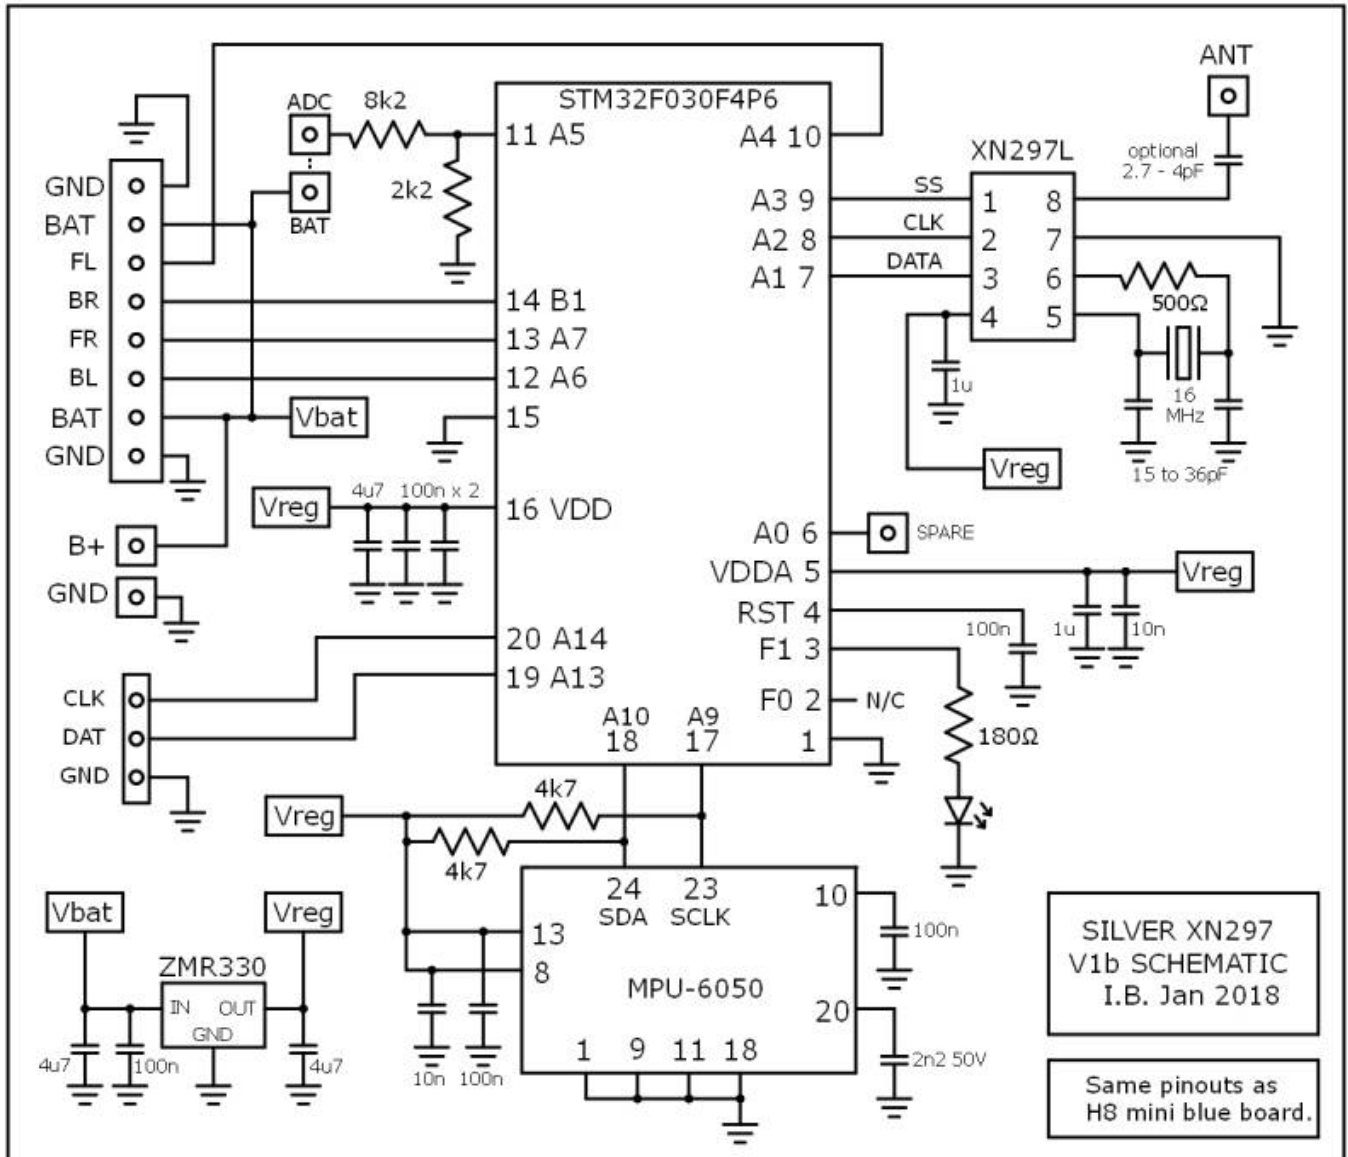

H8 mini blue schematic:

Silverlight brushless board schematic:

Dedicated Brushless Silverware FC:

[Dedicated Brushless Silverware FC thread](#)

[Project documents](#)

[Schematic pdf](#)

From: <http://sirdomsen.diskstation.me/dokuwiki/> - Silverware Wiki

Permanent link: <http://sirdomsen.diskstation.me/dokuwiki/doku.php?id=schematics&rev=1524874588>

Last update: 2018/04/28 02:16