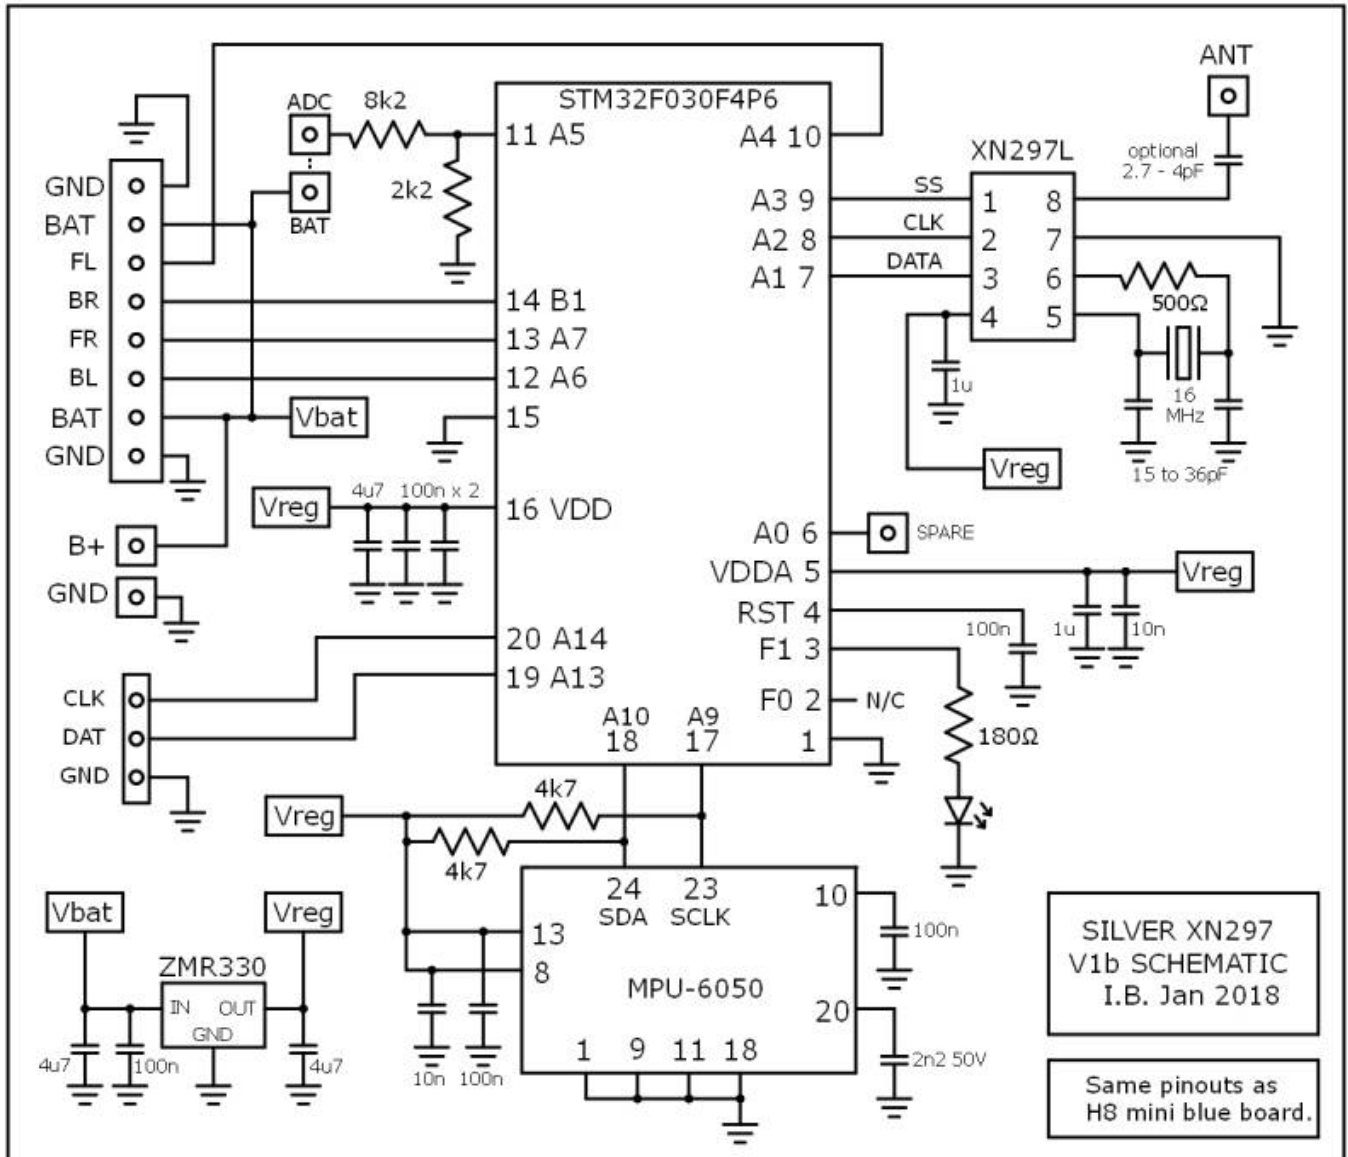

B03 schematic:

E011 schematic:

H8 mini blue schematic:

Dedicated Brushless Silverware FC:

From: <http://sirdomsen.diskstation.me/dokuwiki/> - **Silverware Wiki**

Permanent link: <http://sirdomsen.diskstation.me/dokuwiki/doku.php?id=schematics&rev=1524872271>