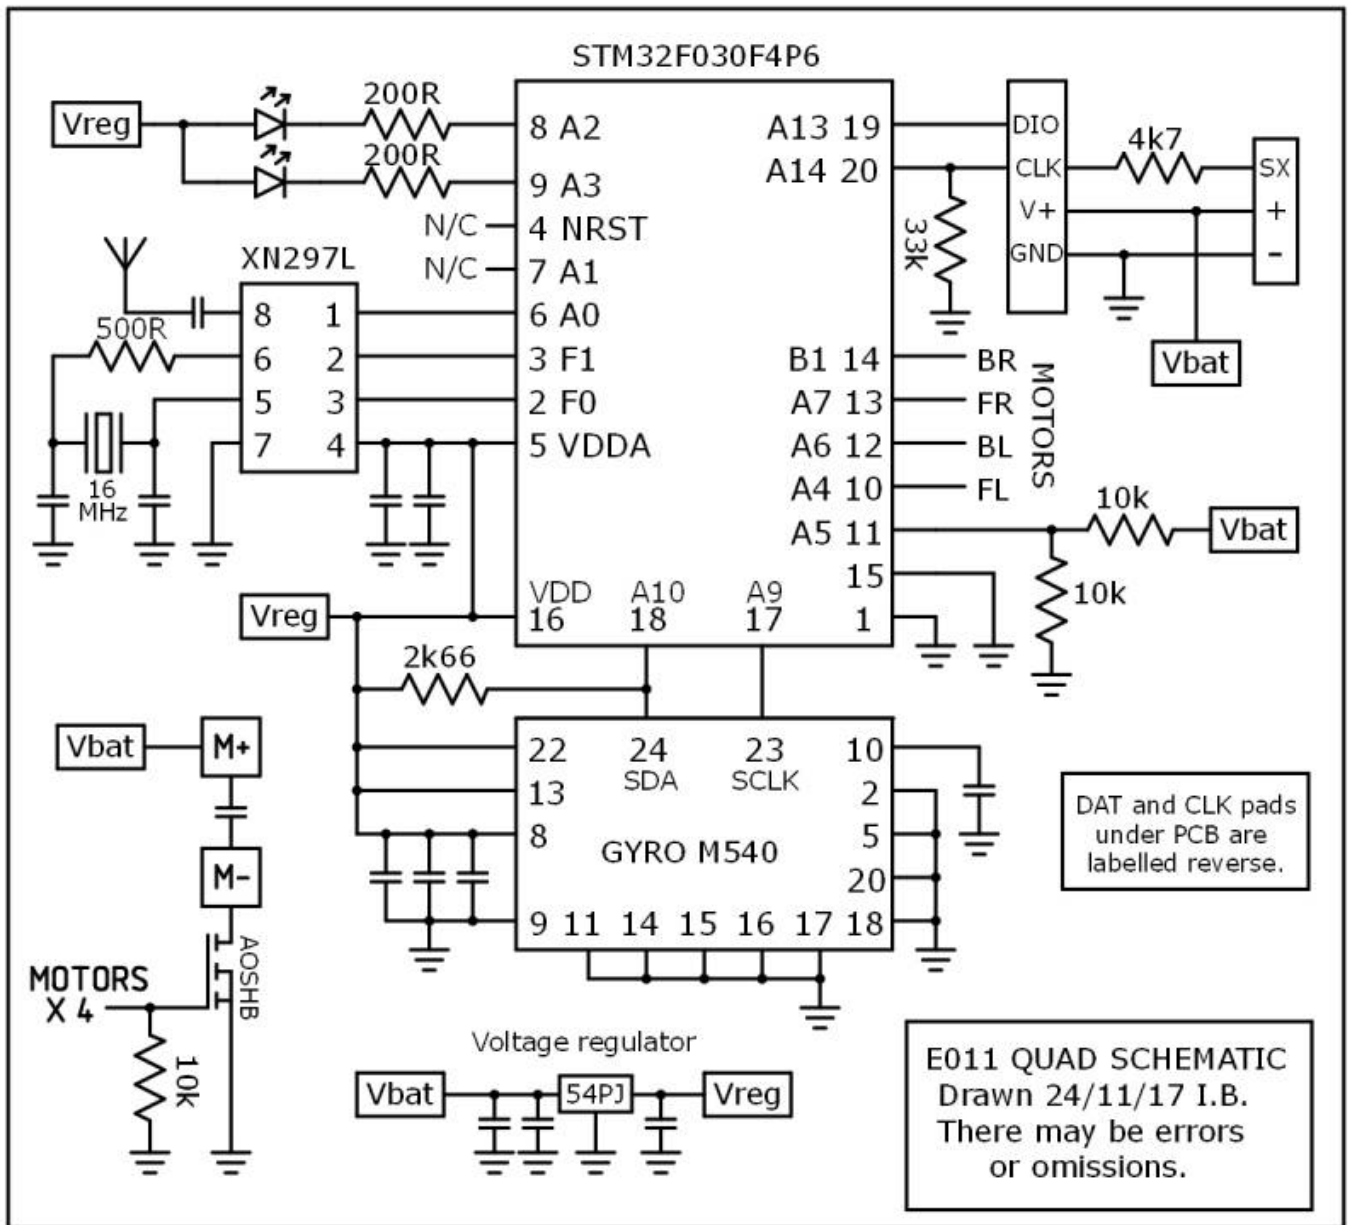

B03 schematic:

E011 schematic:

H8 mini blue schematic:

Dedicated Brushless Silverware FC:

From: <http://sirdomsen.diskstation.me/dokuwiki/> - **Silverware Wiki**

Permanent link: <http://sirdomsen.diskstation.me/dokuwiki/doku.php?id=schematics&rev=1524872271>