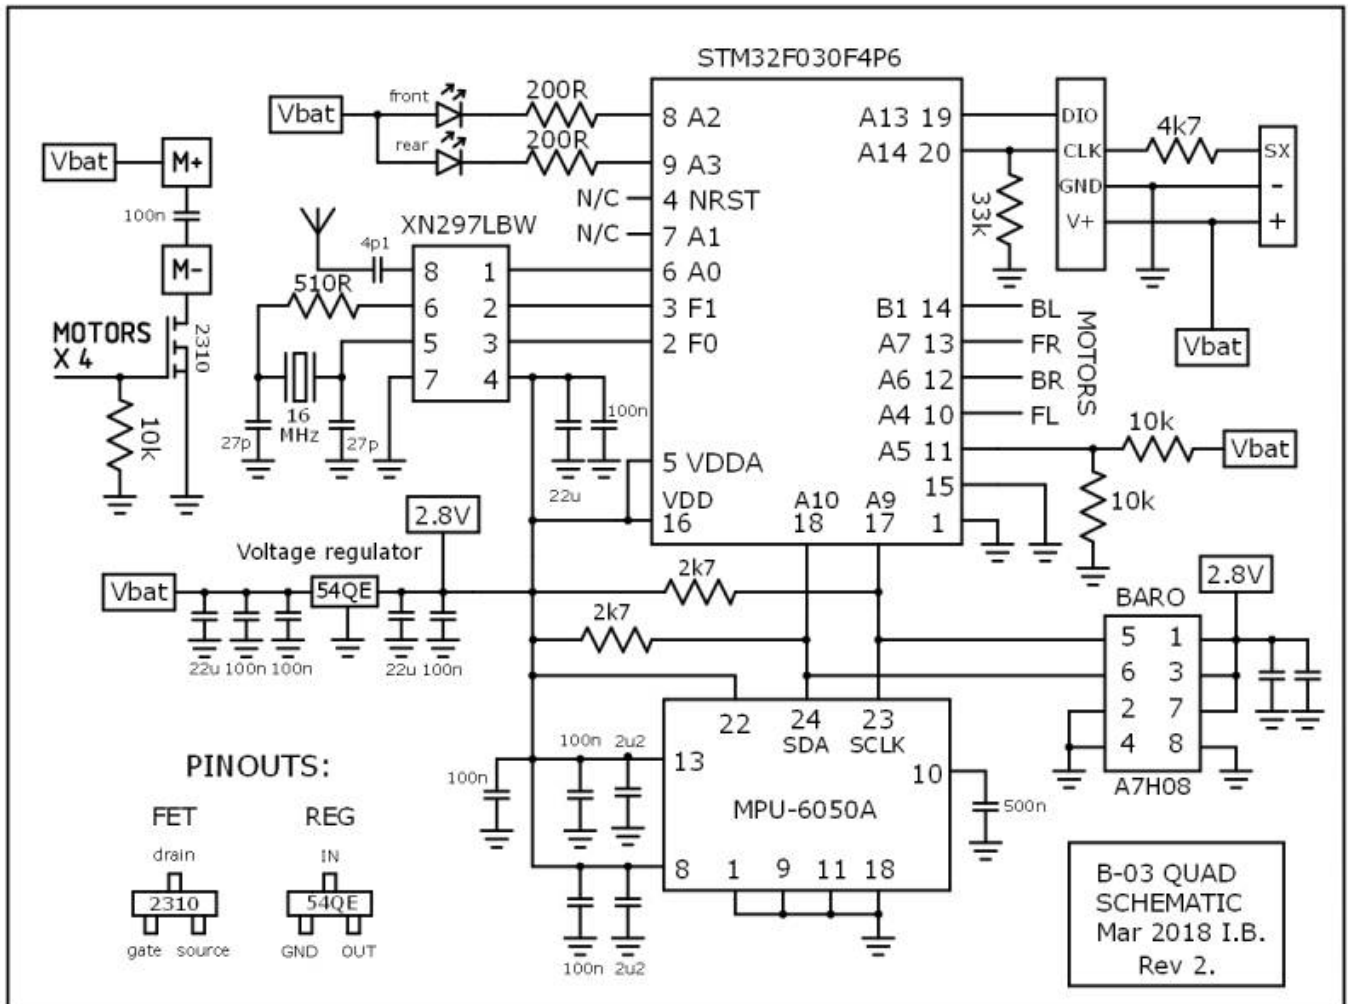

B03 schematic:

E011 schematic:

H8 mini blue schematic:

Dedicated Brushless Silverware FC:

From: <http://sirdomsen.diskstation.me/dokuwiki/> - **Silverware Wiki**

Permanent link: <http://sirdomsen.diskstation.me/dokuwiki/doku.php?id=schematics&rev=1524872271>