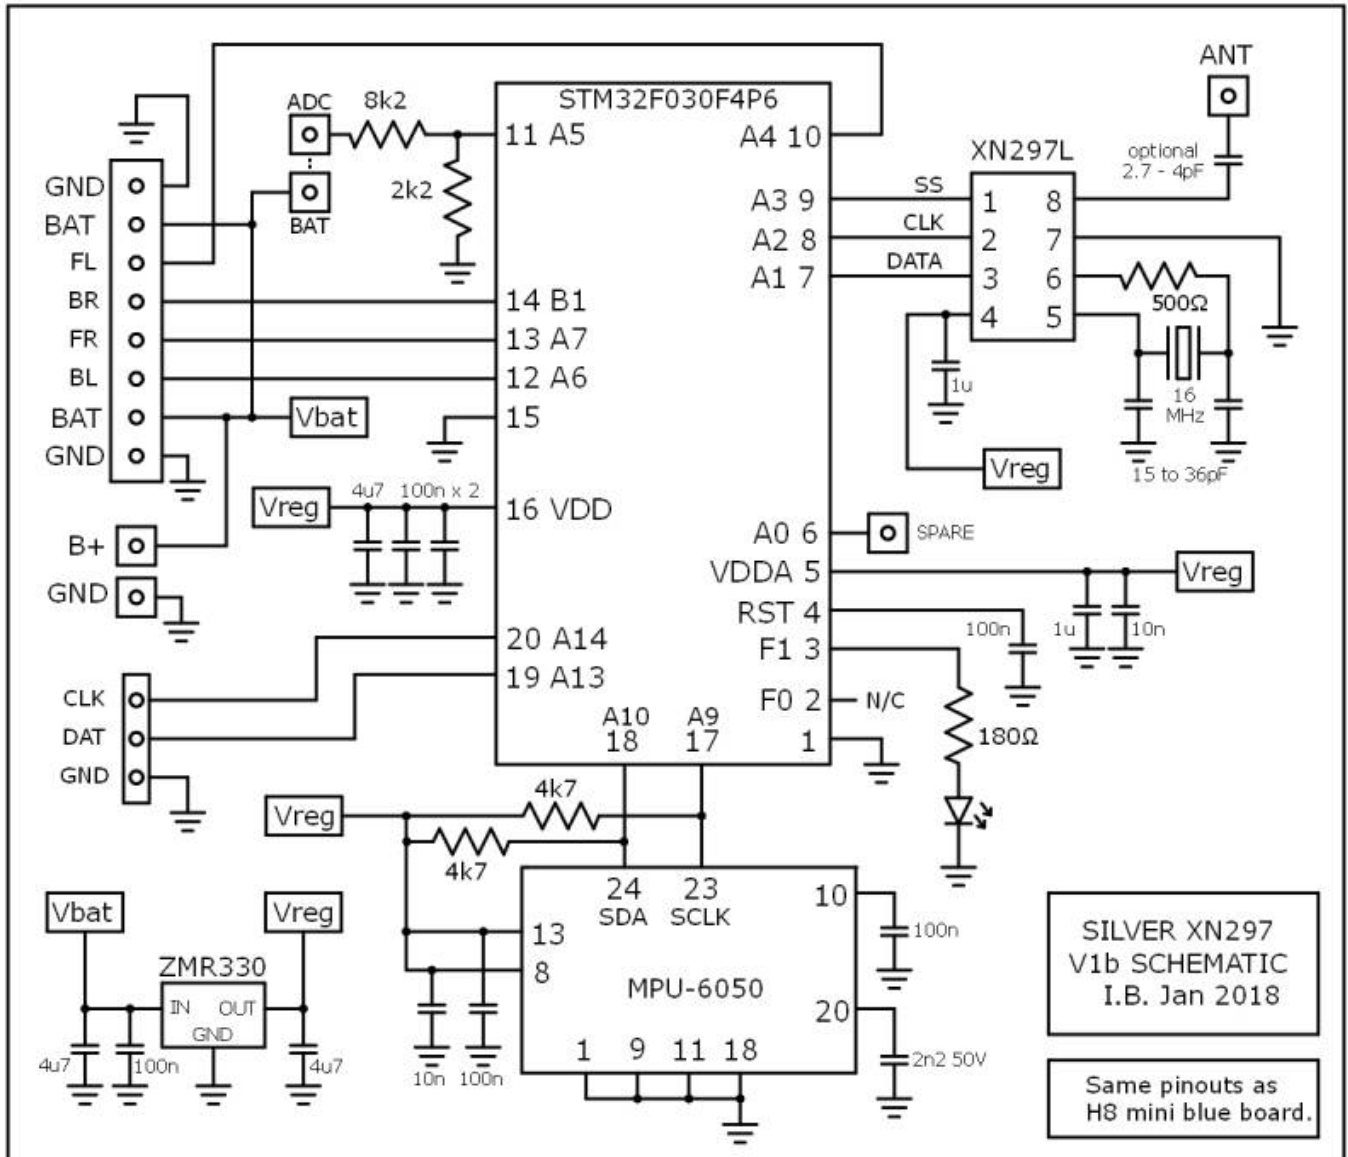

B03 schematic:

E011 schematic:

H8 mini blue schematic:

Silverlight brushless board schematic:

From: <http://sirdomsen.diskstation.me/dokuwiki/> - Silverware Wiki

Permanent link: <http://sirdomsen.diskstation.me/dokuwiki/doku.php?id=schematics&rev=1524869423>