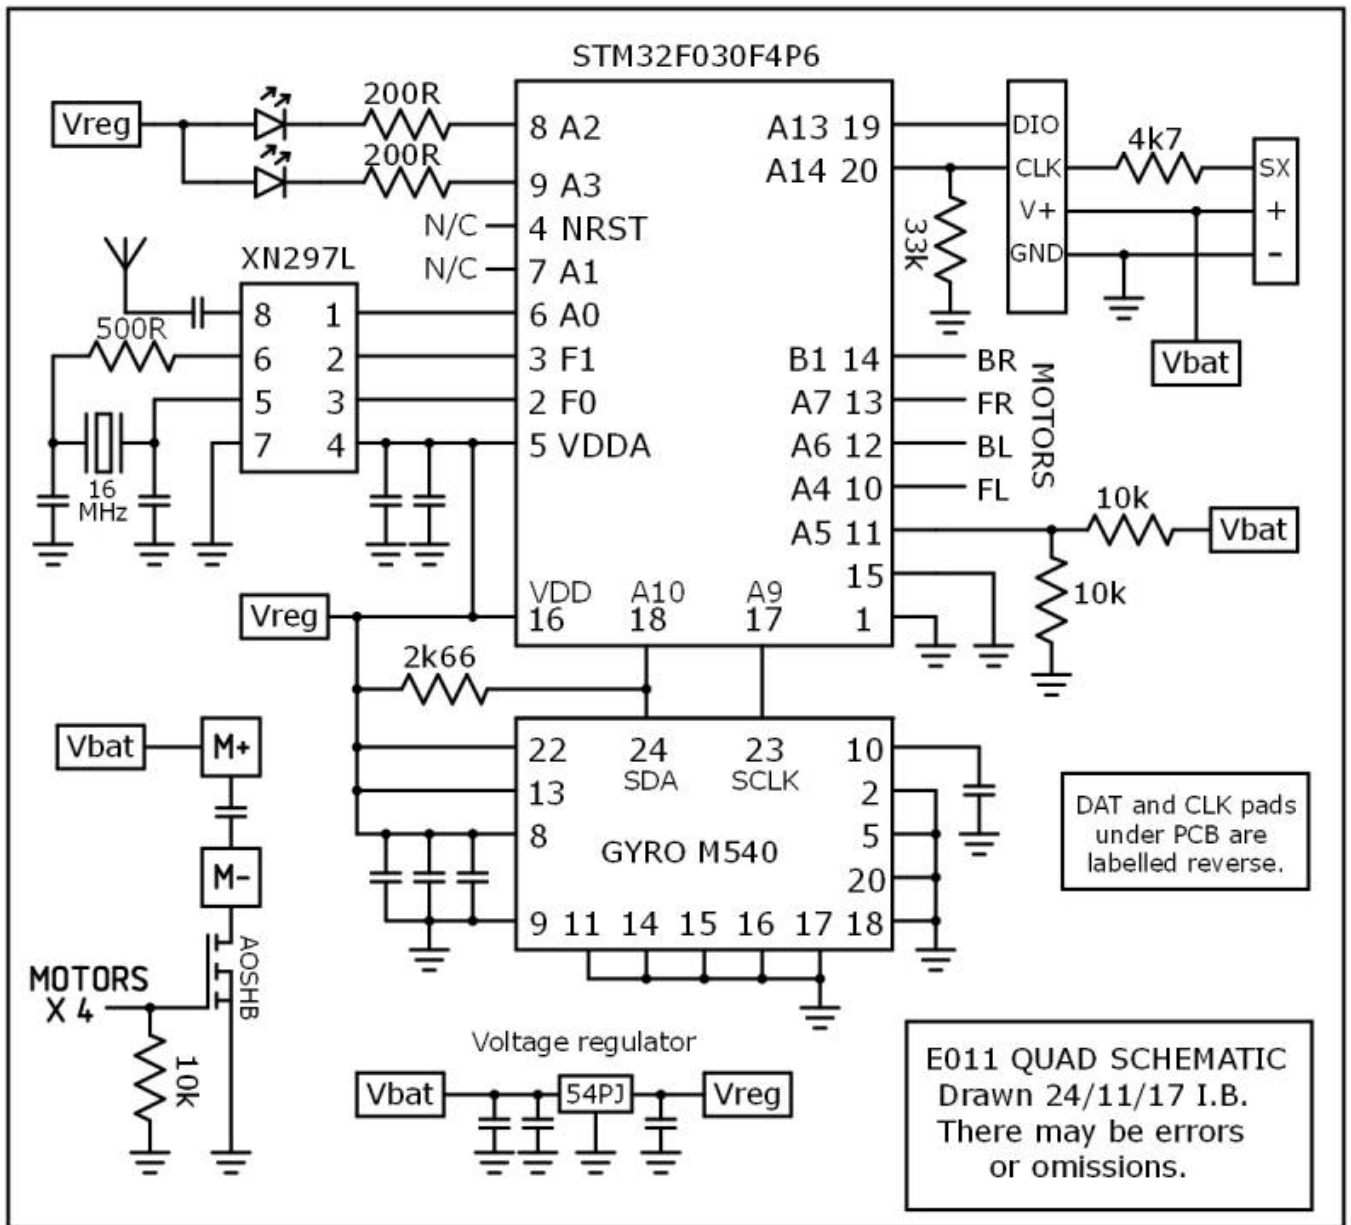

B03 schematic:

E011 schematic:

H8 mini blue schematic:

Silverlight brushless board schematic:

From: <http://sirdomsen.diskstation.me/dokuwiki/> - Silverware Wiki

Permanent link: <http://sirdomsen.diskstation.me/dokuwiki/doku.php?id=schematics&rev=1524869423>