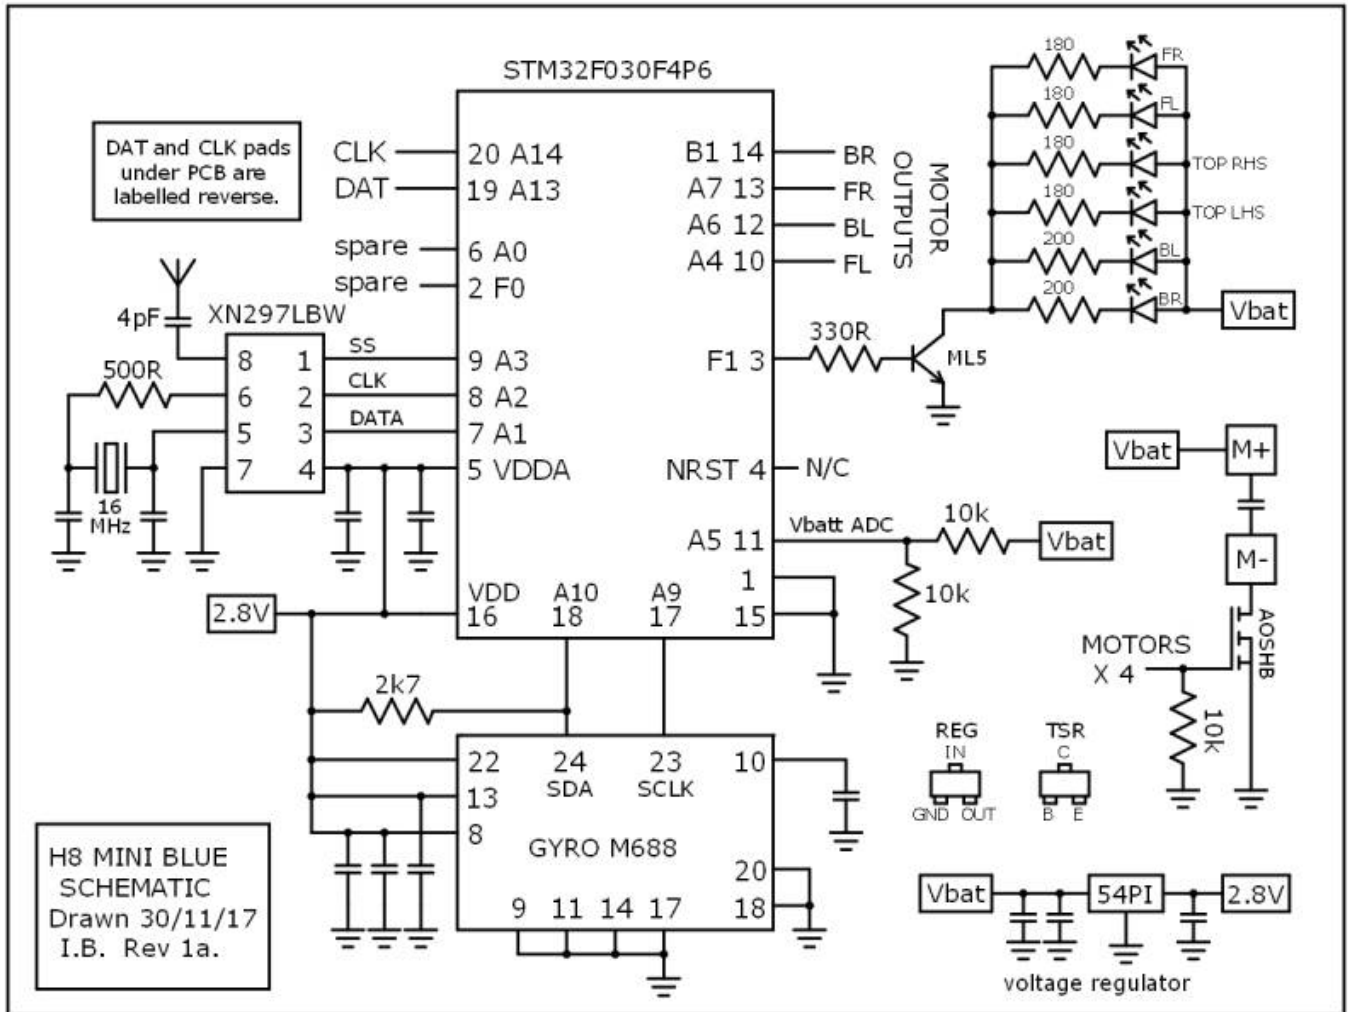

B03 schematic:

E011 schematic:

H8 mini blue schematic:

Silverlight brushless board schematic:

From: <http://sirdomsen.diskstation.me/dokuwiki/> - Silverware Wiki

Permanent link: <http://sirdomsen.diskstation.me/dokuwiki/doku.php?id=schematics&rev=1524869423>