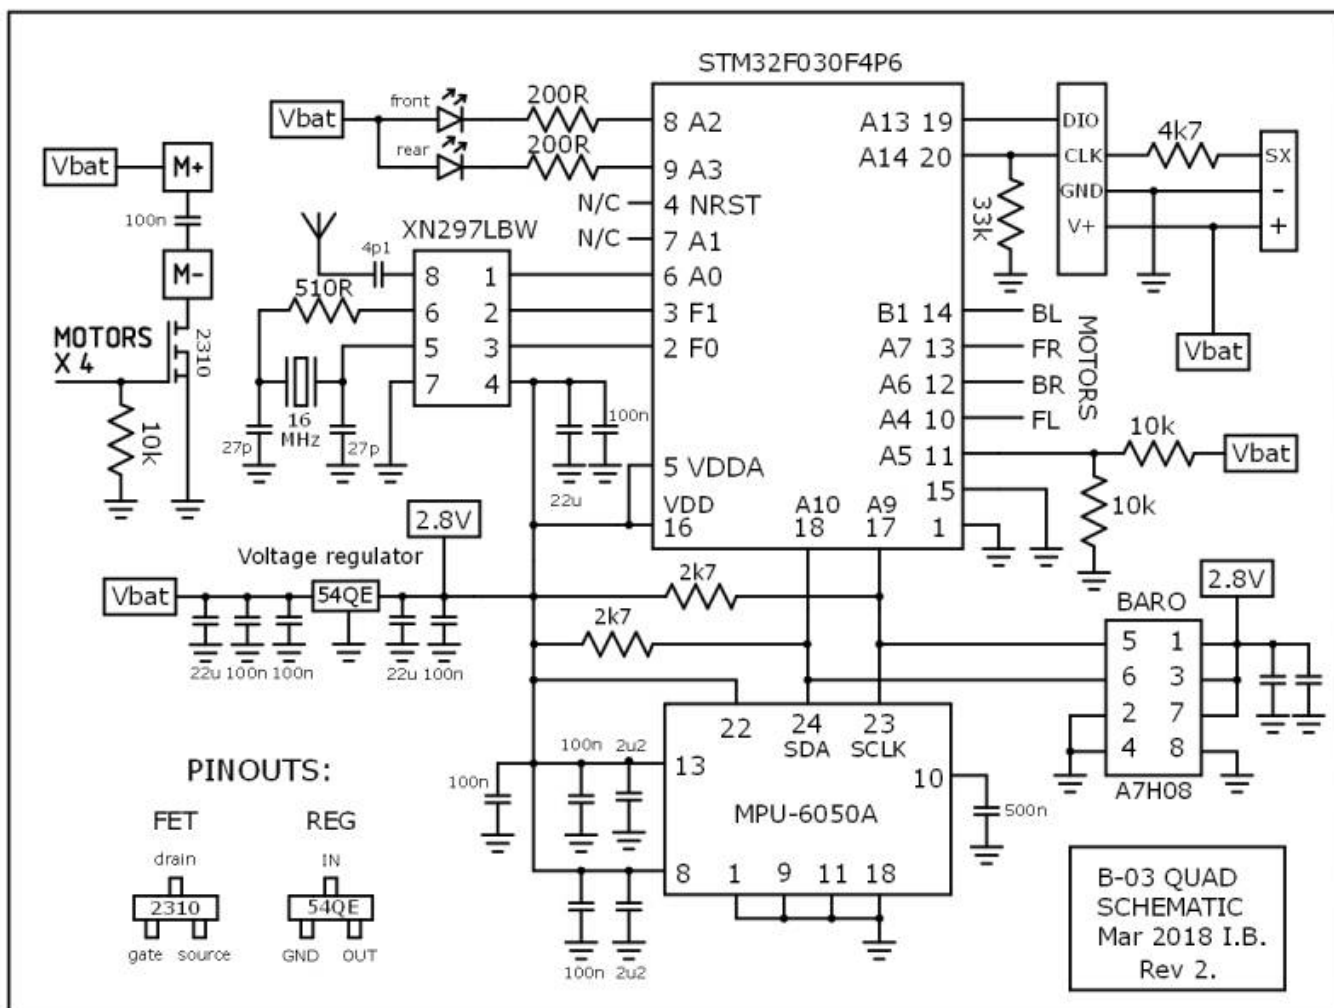

B03 schematic:

E011 schematic:

H8 mini blue schematic:

Silverlight brushless board schematic:

From: <http://sirdomsen.diskstation.me/dokuwiki/> - Silverware Wiki

Permanent link: <http://sirdomsen.diskstation.me/dokuwiki/doku.php?id=schematics&rev=1524869423>