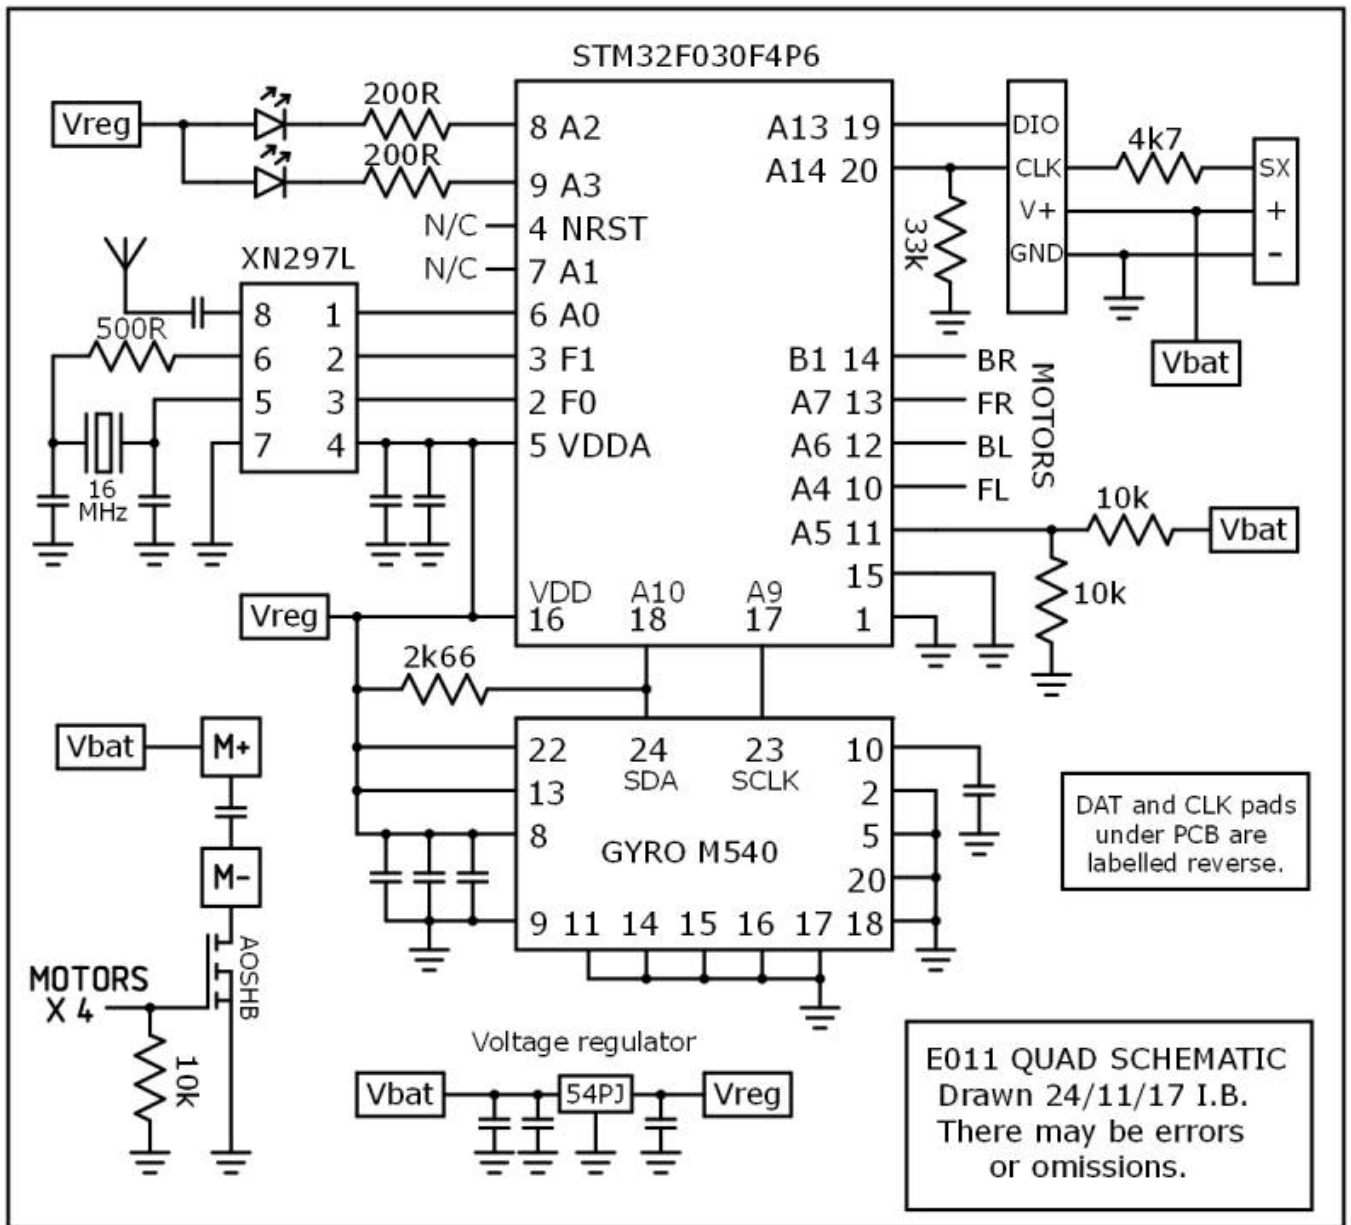

B03 schematic:

E011 schematic:

H8 mini blue schematic:

Silverlight brushless board schematic:

From: <http://sirdomsen.diskstation.me/dokuwiki/> - Silverware Wiki

Permanent link: <http://sirdomsen.diskstation.me/dokuwiki/doku.php?id=schematics&rev=1524869270>