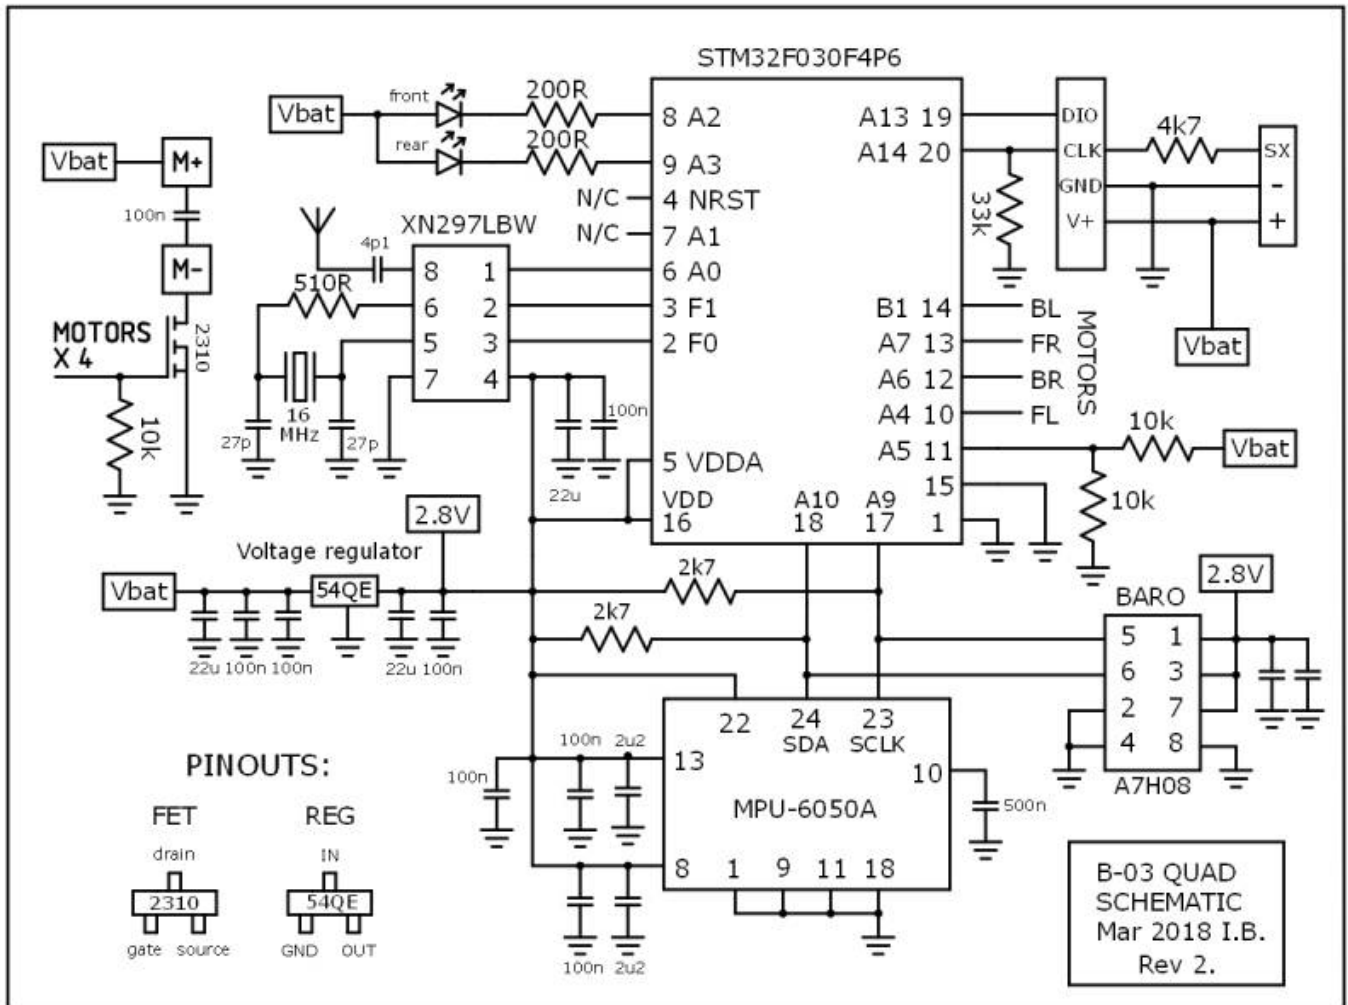

B03 schematic:

E011 schematic:

H8 mini blue schematic:

Silverlight brushless board schematic:

From: <http://sirdomsen.diskstation.me/dokuwiki/> - Silverware Wiki

Permanent link: <http://sirdomsen.diskstation.me/dokuwiki/doku.php?id=schematics&rev=1524869270>