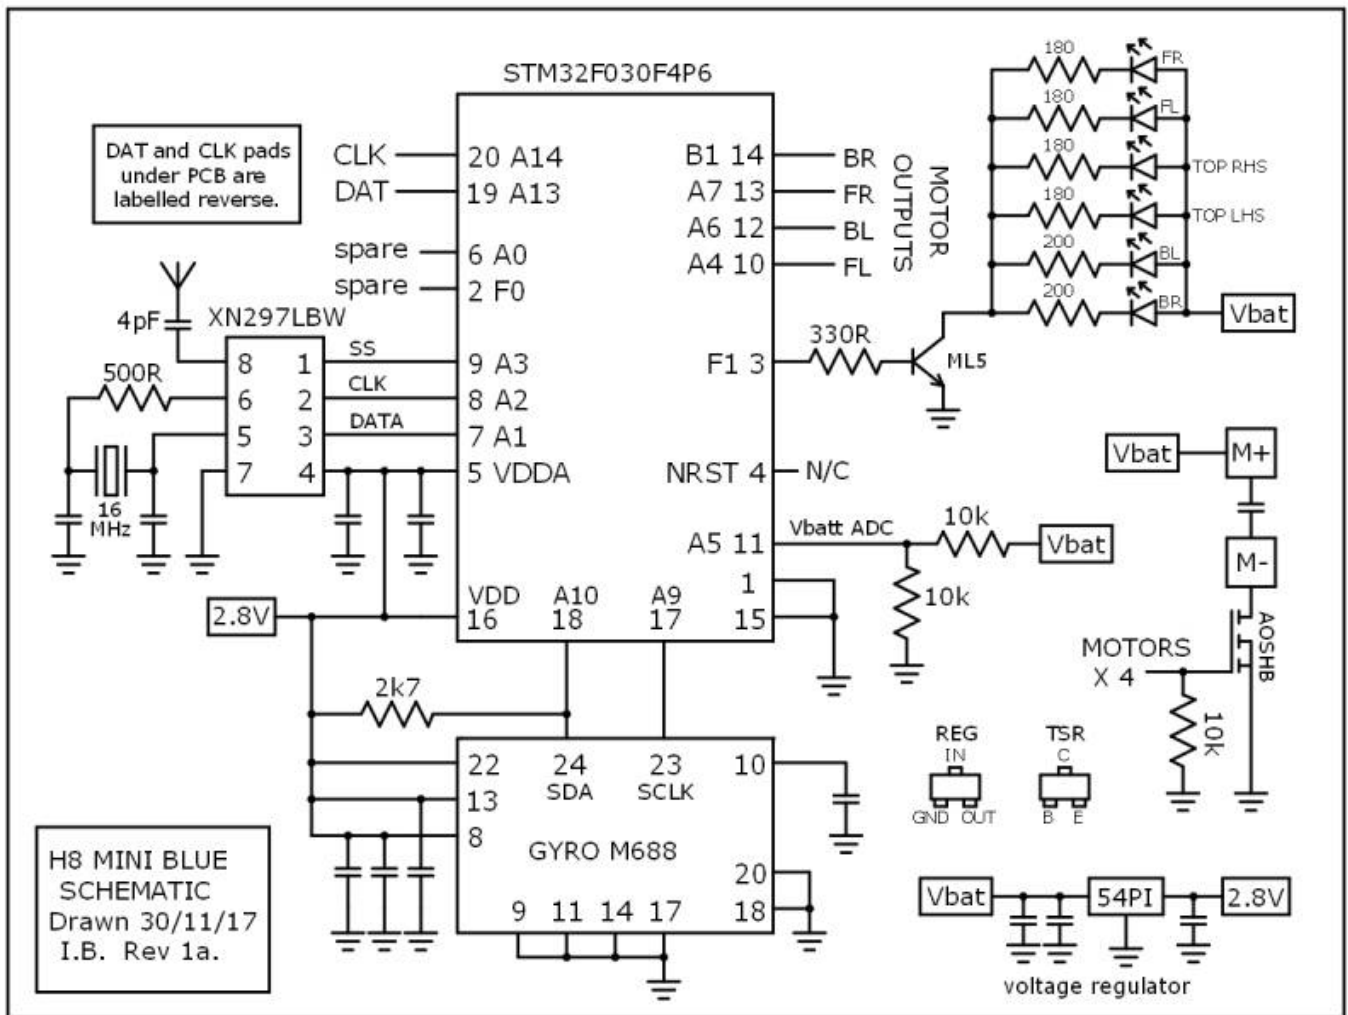

B03 schematic:

E011 schematic:

H8 mini blue schematic:

Silverlight brushless board schematic:

From: <http://sirdomsen.diskstation.me/dokuwiki/> - Silverware Wiki

Permanent link: <http://sirdomsen.diskstation.me/dokuwiki/doku.php?id=schematics&rev=1524869270>