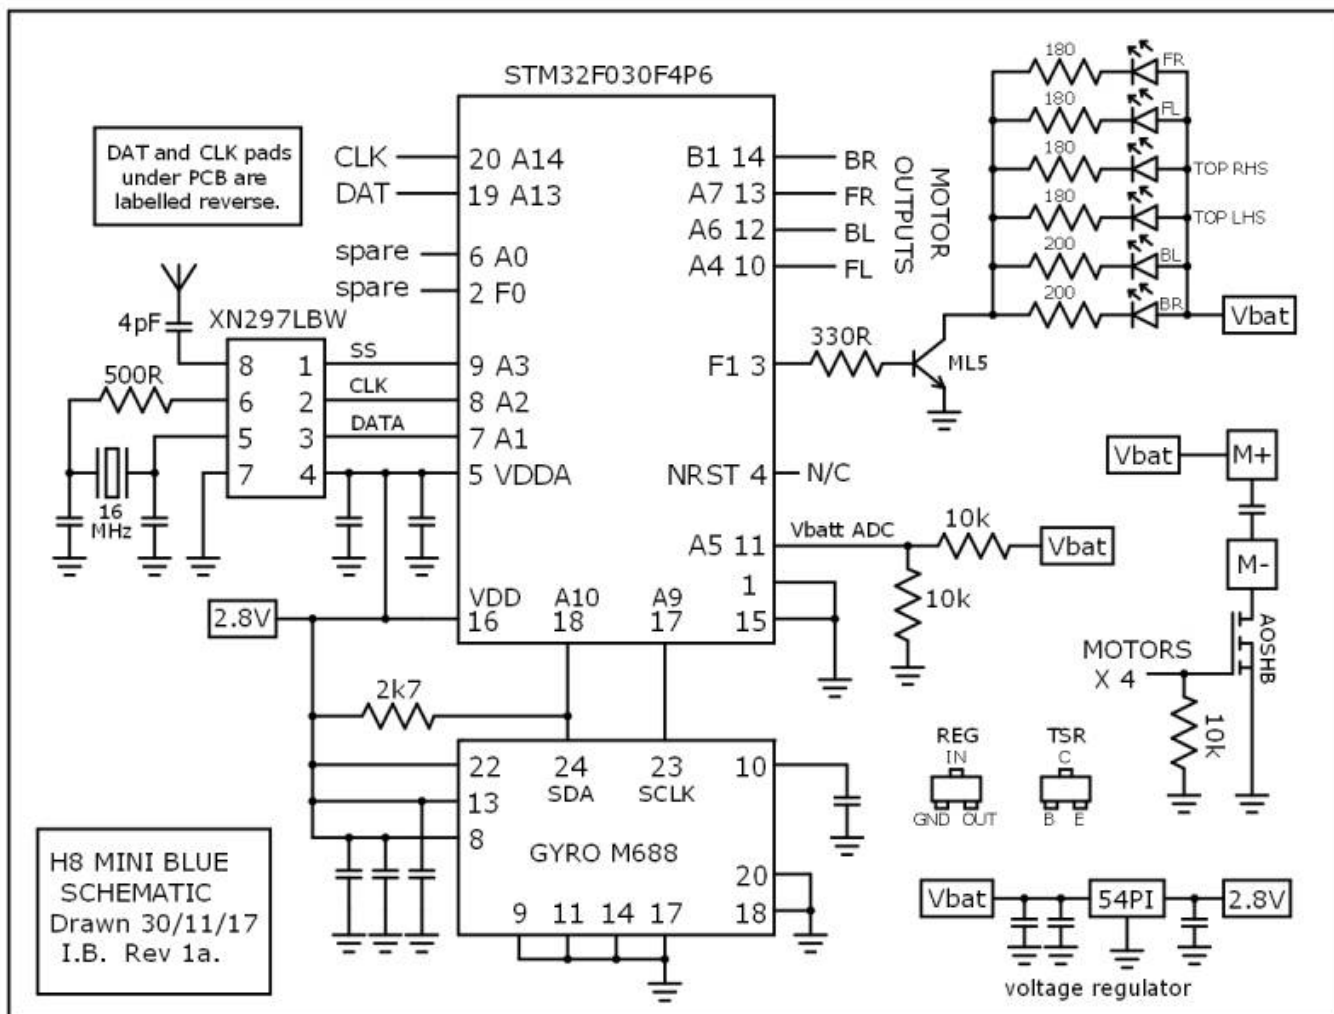

B03 schematic:

E011 schematic:

H8 mini blue schematic:

Silverlight brushless board schematic:

From: <http://sirdomsen.diskstation.me/dokuwiki/> - Silverware Wiki

Permanent link: <http://sirdomsen.diskstation.me/dokuwiki/doku.php?id=schematics&rev=1524869254>