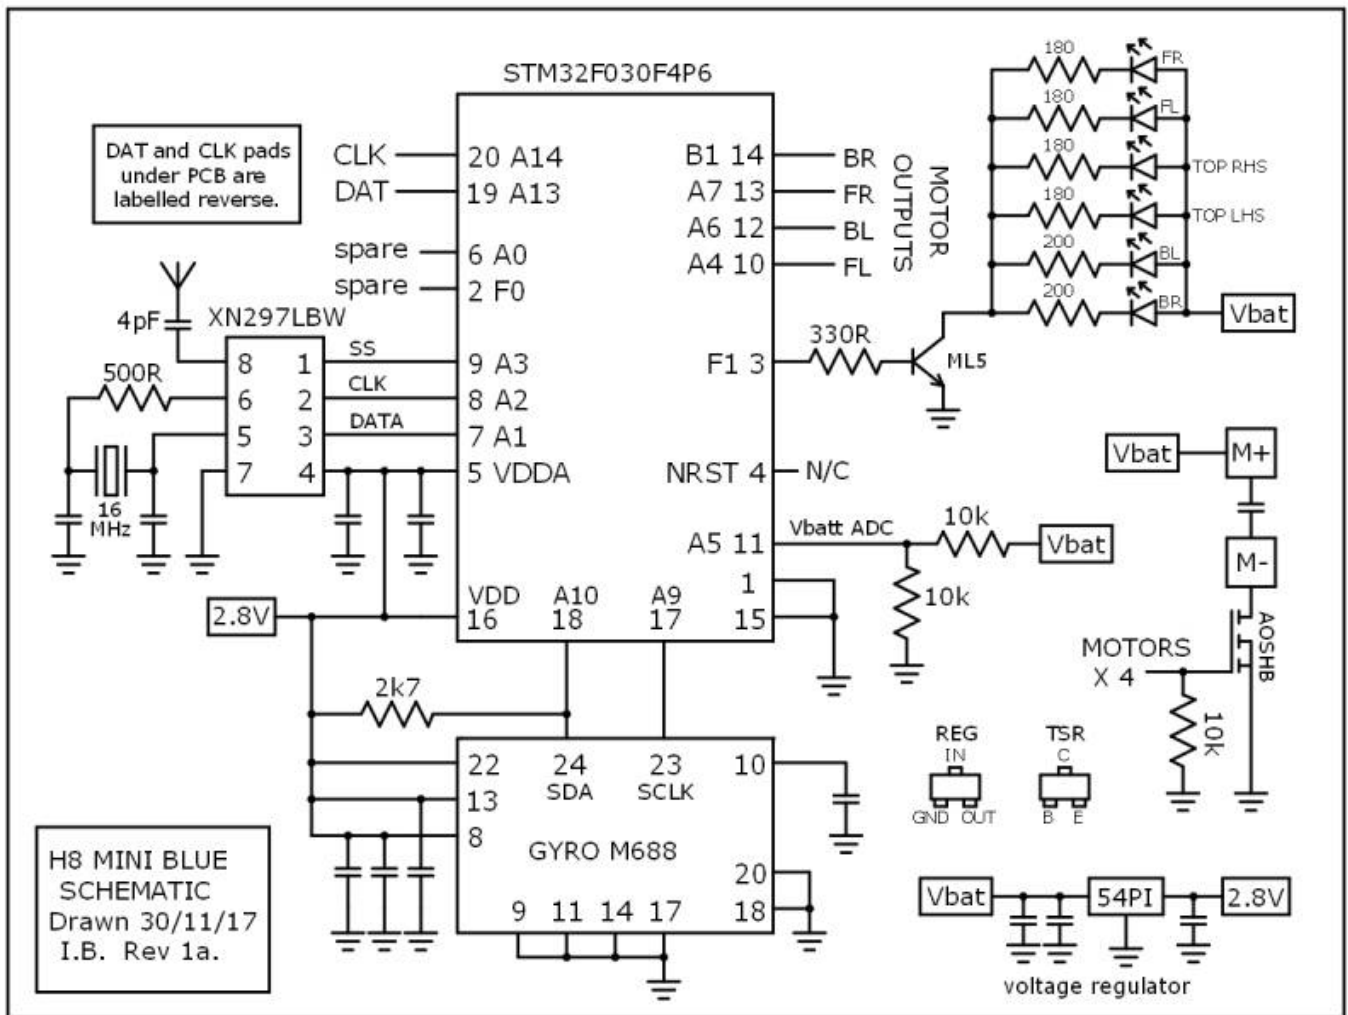

H8 mini blue schematic:

Silverlight brushless board schematic:

From: <http://sirdomsen.diskstation.me/dokuwiki/> - Silverware Wiki

Permanent link: <http://sirdomsen.diskstation.me/dokuwiki/doku.php?id=schematics&rev=1524869254>