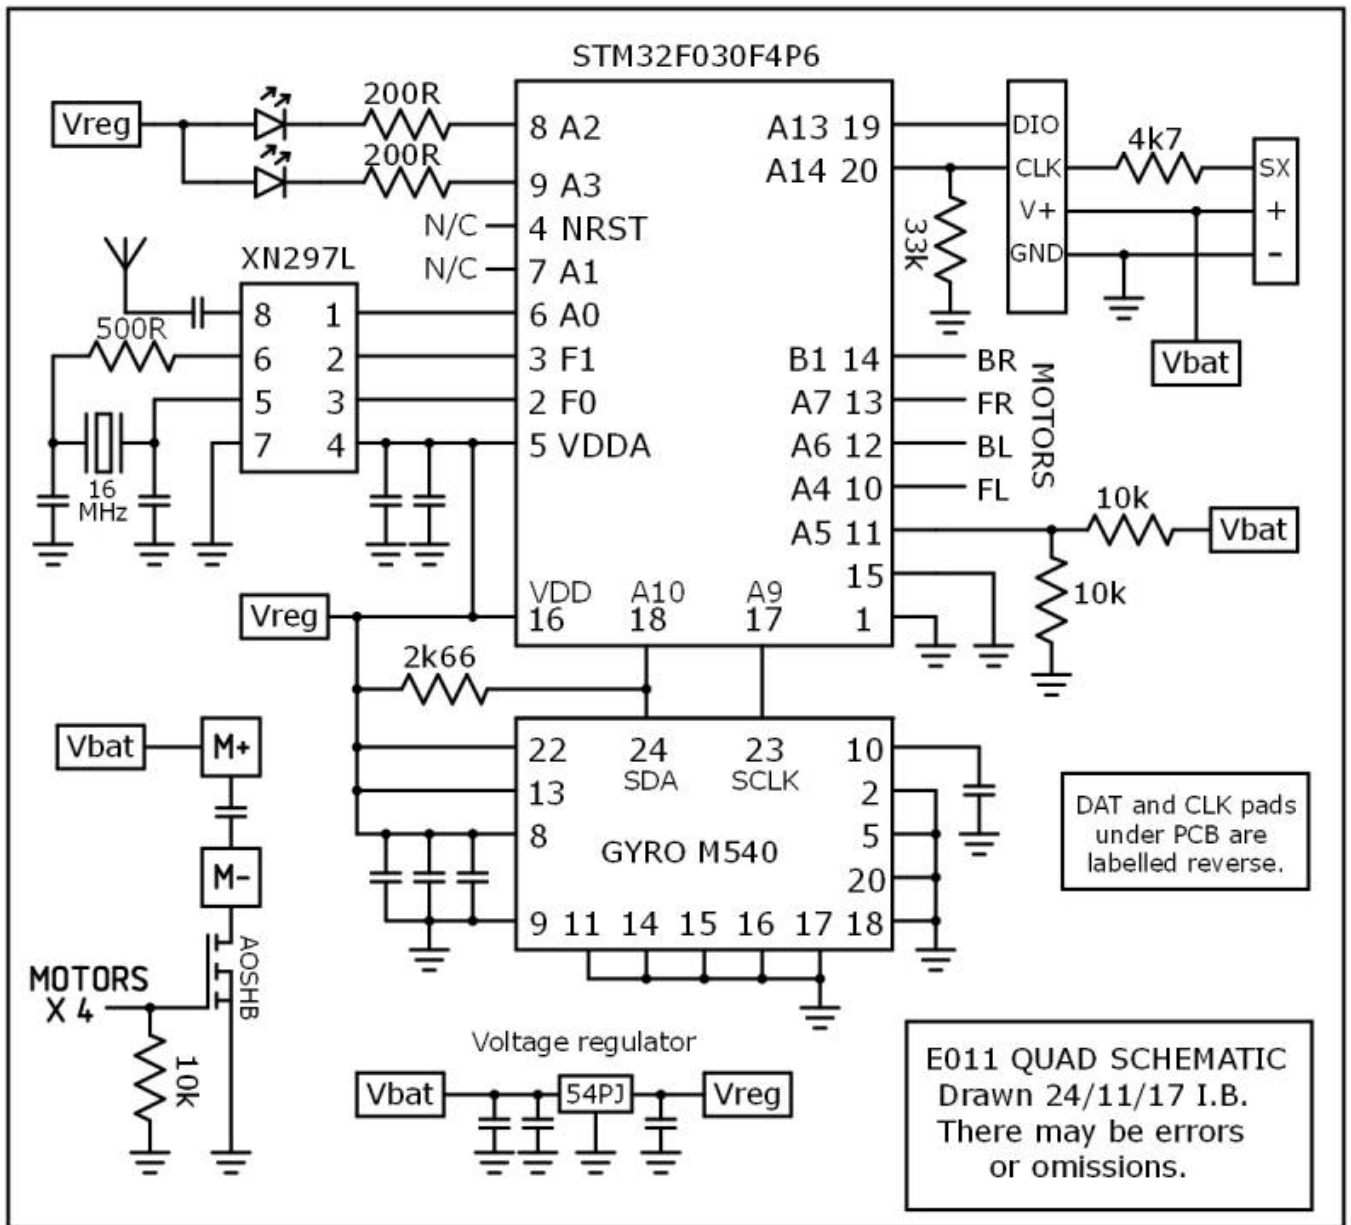

B03 schematic:

E011 schematic:

H8 mini blue schematic:

Silverlight brushless board schematic:

From: <http://sirdomsen.diskstation.me/dokuwiki/> - Silverware Wiki

Permanent link: <http://sirdomsen.diskstation.me/dokuwiki/doku.php?id=schematics&rev=1524869254>