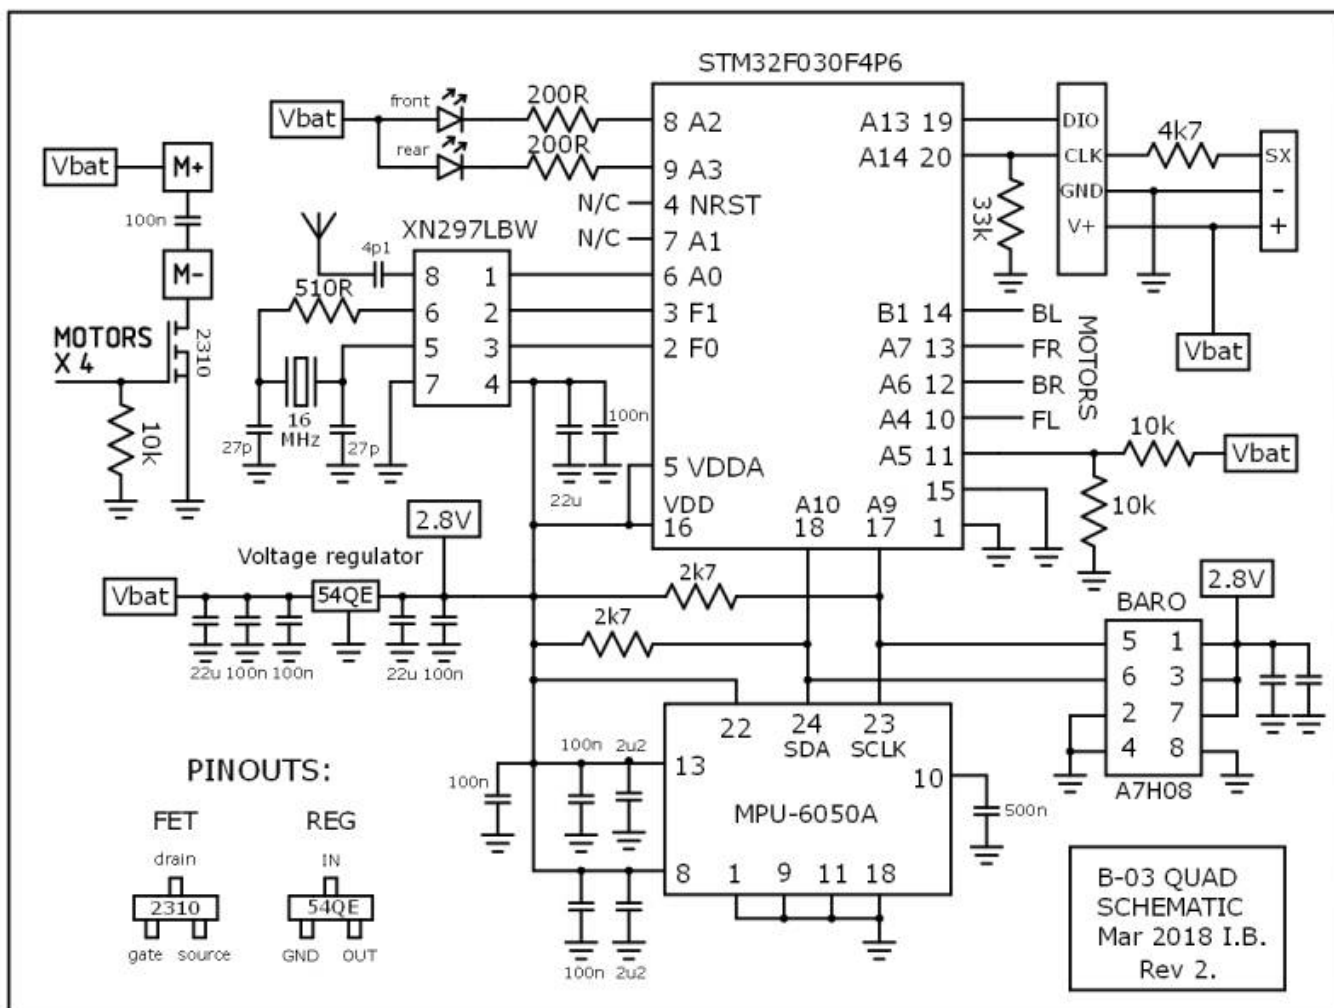

B03 schematic:

E011 schematic:

H8 mini blue schematic:

Silverlight brushless board schematic:

From: <http://sirdomsen.diskstation.me/dokuwiki/> - Silverware Wiki

Permanent link: <http://sirdomsen.diskstation.me/dokuwiki/doku.php?id=schematics&rev=1524869254>