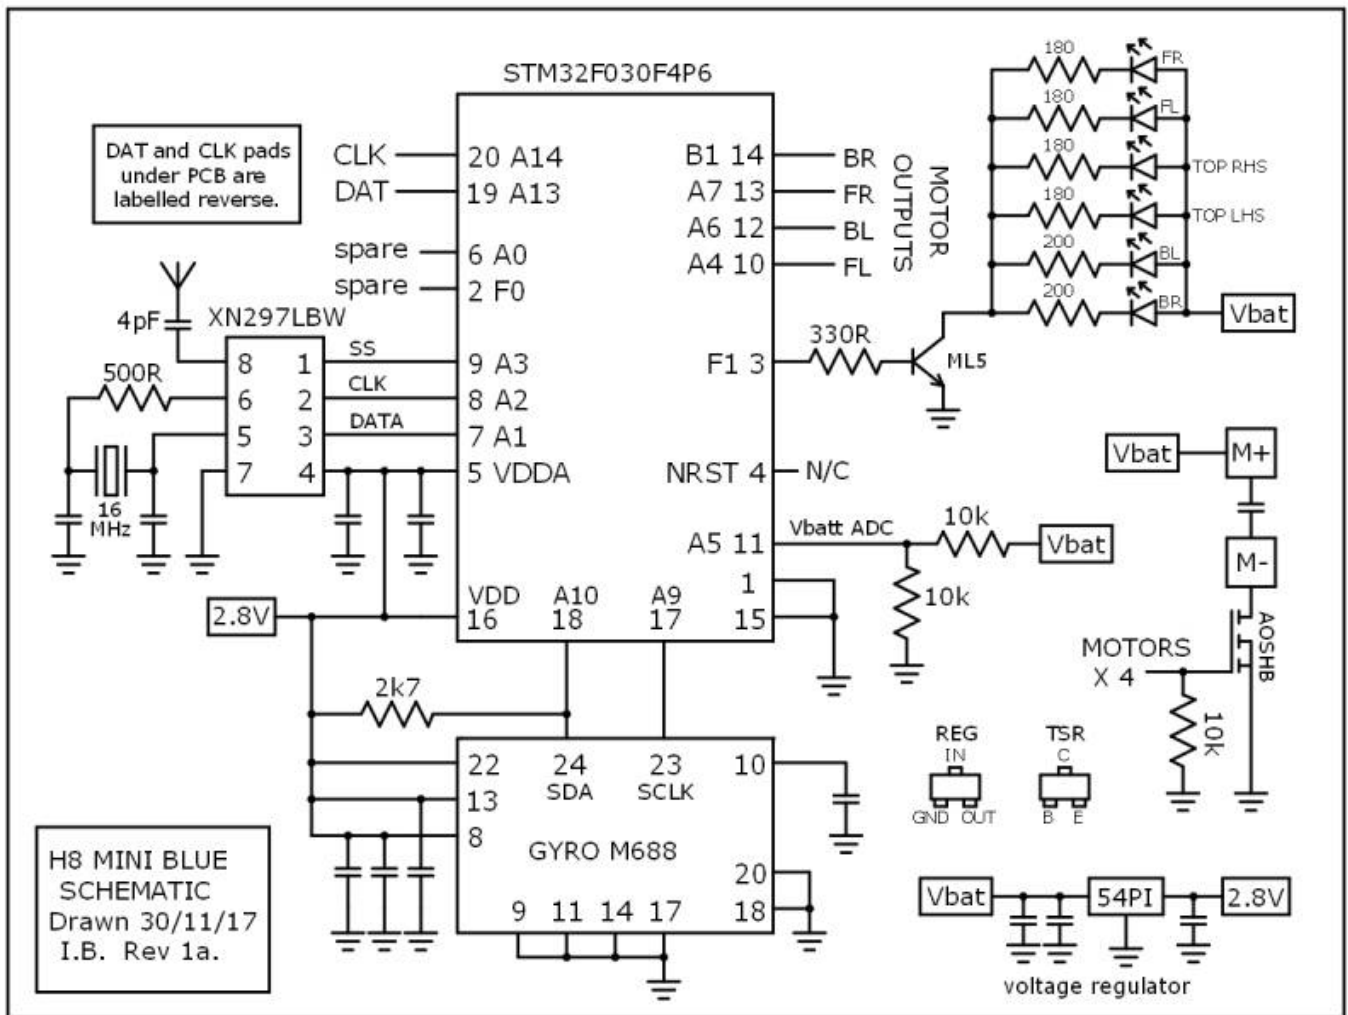

H8 mini blue schematic:

Silverlight brushless board schematic:

From: <http://sirdomsen.diskstation.me/dokuwiki/> - Silverware Wiki

Permanent link: <http://sirdomsen.diskstation.me/dokuwiki/doku.php?id=schematics&rev=1524869095>