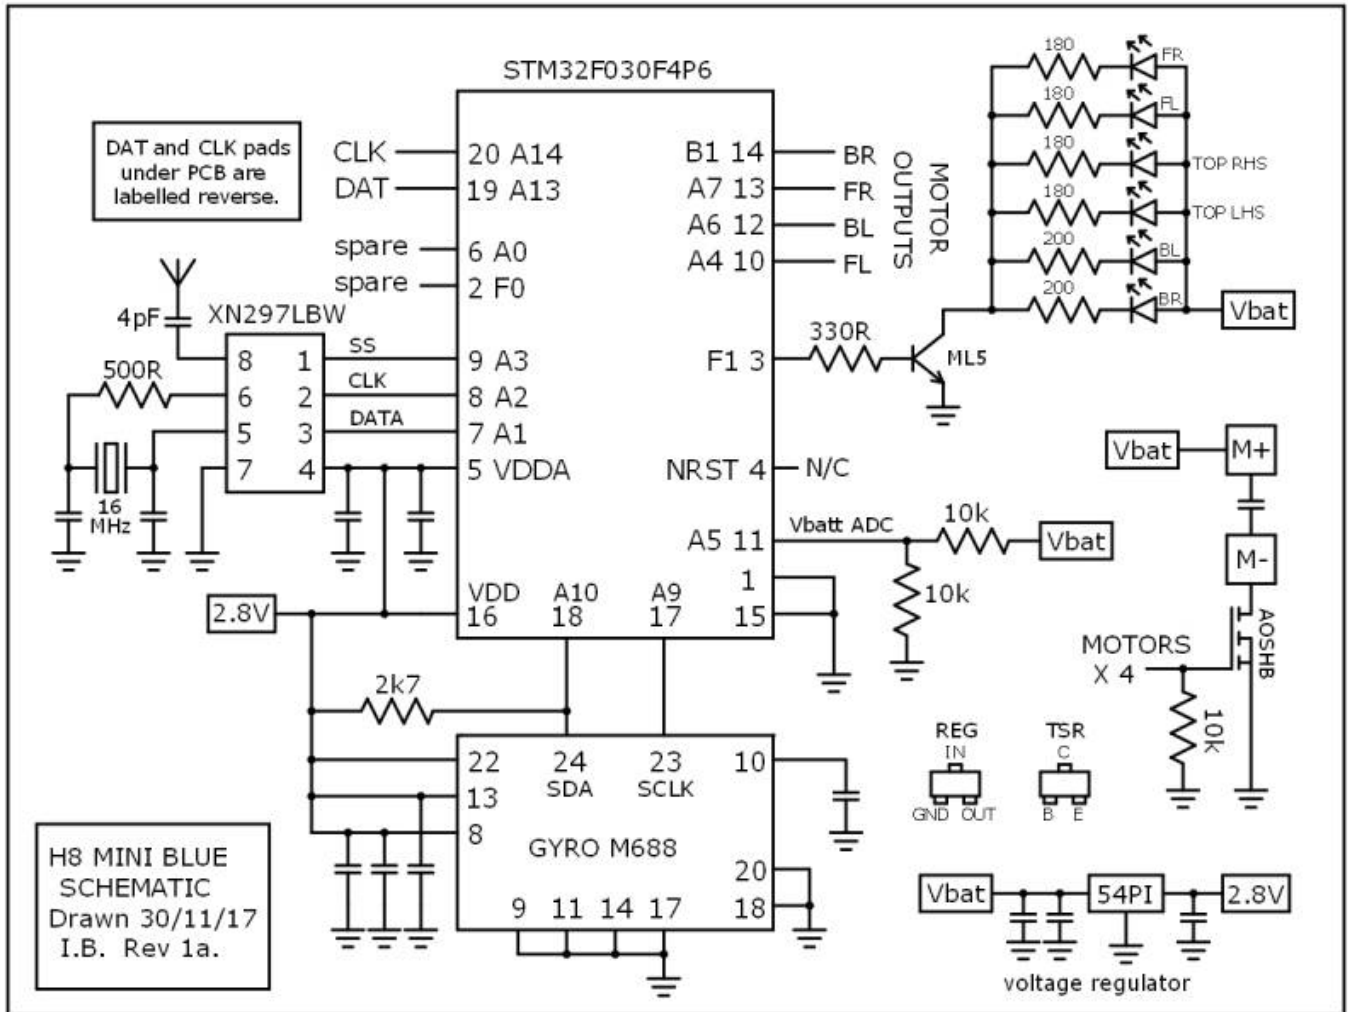

H8 mini blue schematic:

Silverlight brushless board schematic:

From: <http://sirdomsen.diskstation.me/dokuwiki/> - Silverware Wiki

Permanent link: <http://sirdomsen.diskstation.me/dokuwiki/doku.php?id=schematics&rev=1524869095>