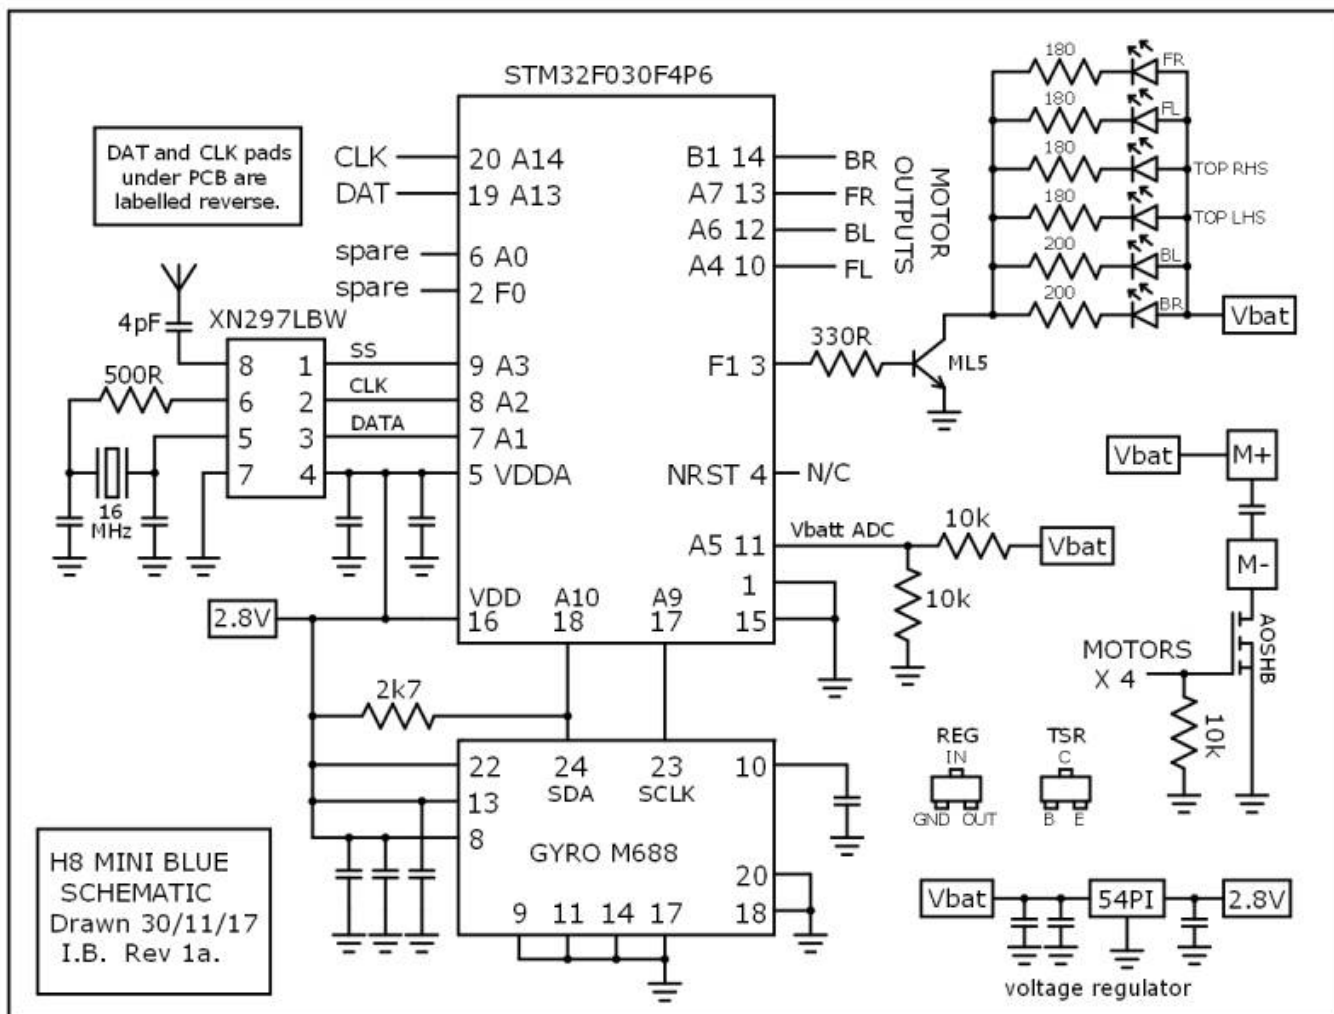

B03 schematic:

E011 schematic:

H8 mini blue schematic:

Silverlight brushless board schematic:

From: <http://sirdomsen.diskstation.me/dokuwiki/> - Silverware Wiki

Permanent link: <http://sirdomsen.diskstation.me/dokuwiki/doku.php?id=schematics&rev=1524869052>