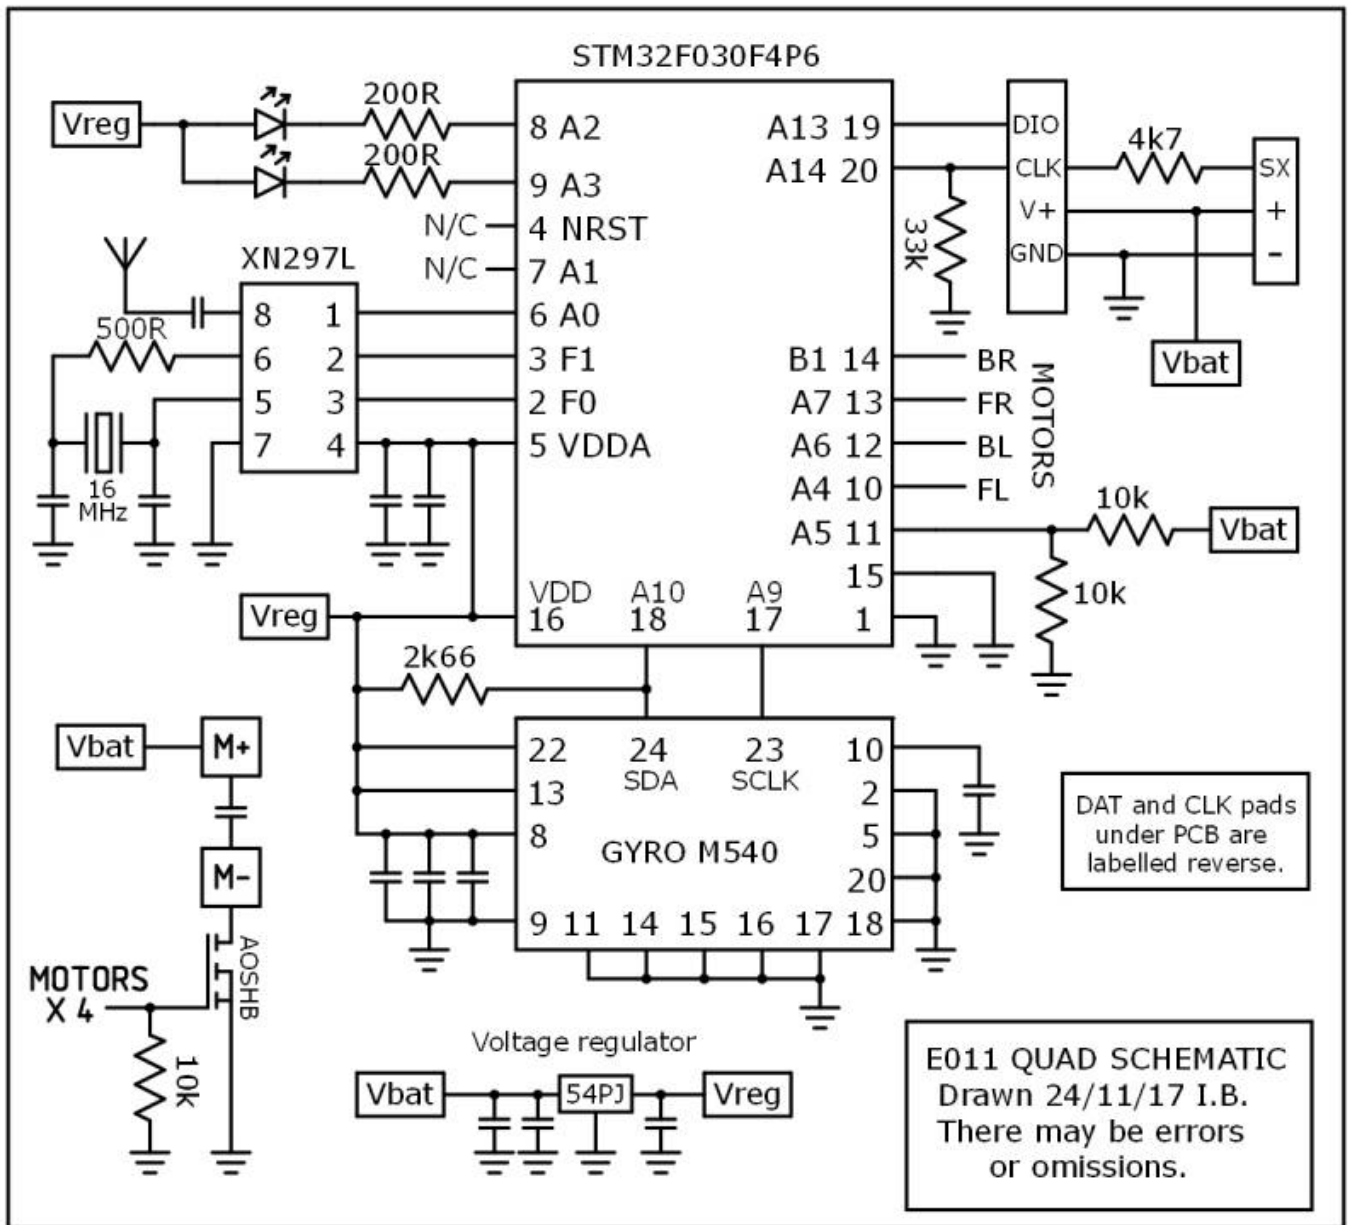

B03 schematic:

E011 schematic:

H8 mini blue schematic:

Silverlight brushless board schematic:

From: <http://sirdomsen.diskstation.me/dokuwiki/> - Silverware Wiki

Permanent link: <http://sirdomsen.diskstation.me/dokuwiki/doku.php?id=schematics&rev=1524869052>