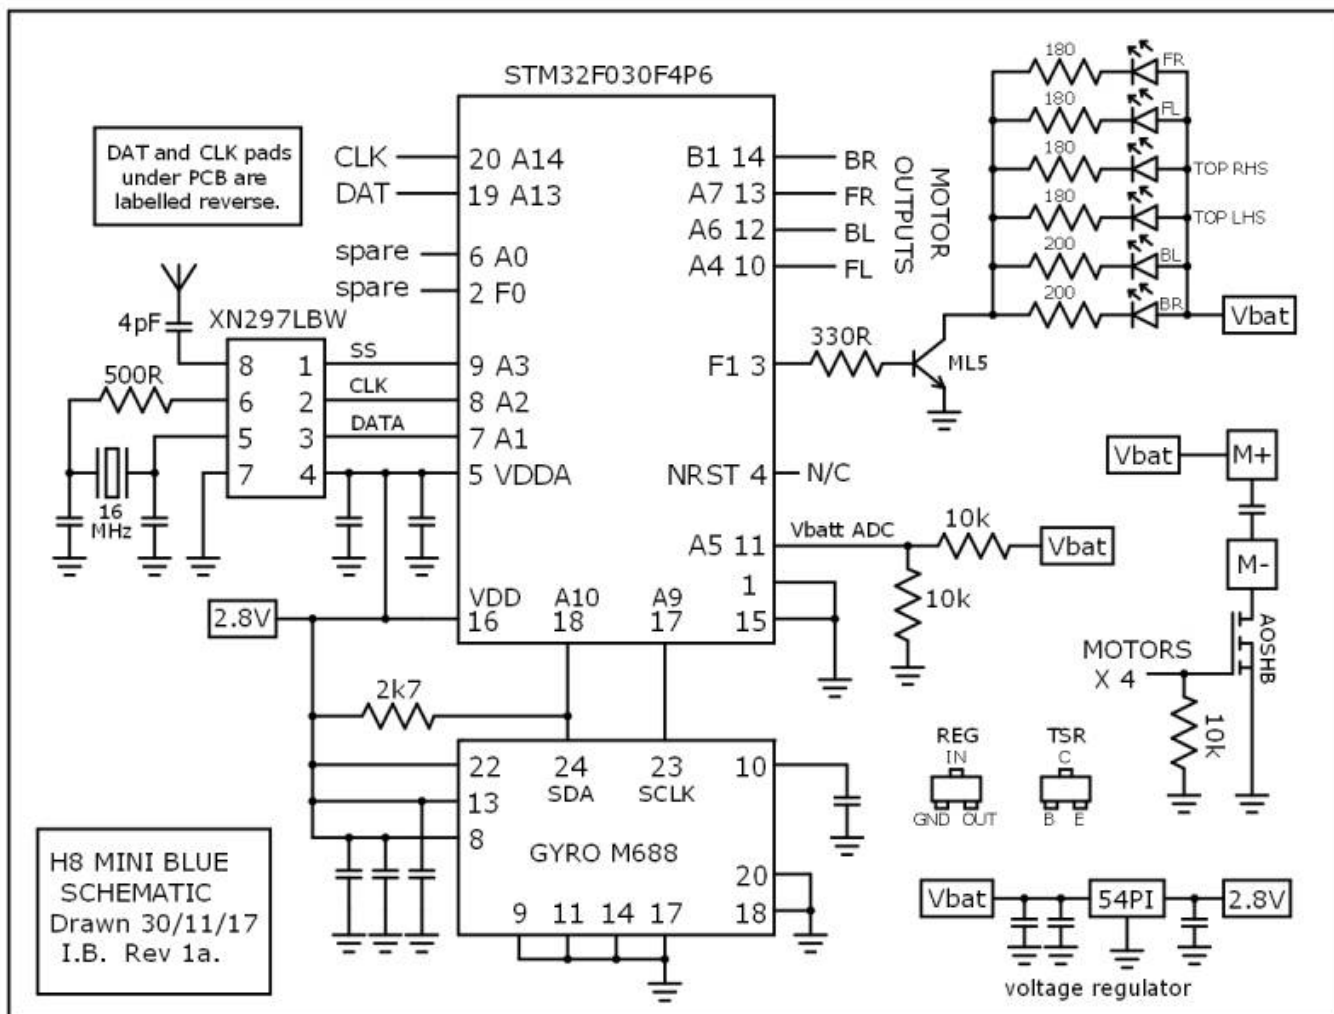

H8 mini blue schematic:

Silverlight brushless board schematic:

From: <http://sirdomsen.diskstation.me/dokuwiki/> - Silverware Wiki

Permanent link: <http://sirdomsen.diskstation.me/dokuwiki/doku.php?id=schematics&rev=1524869052>