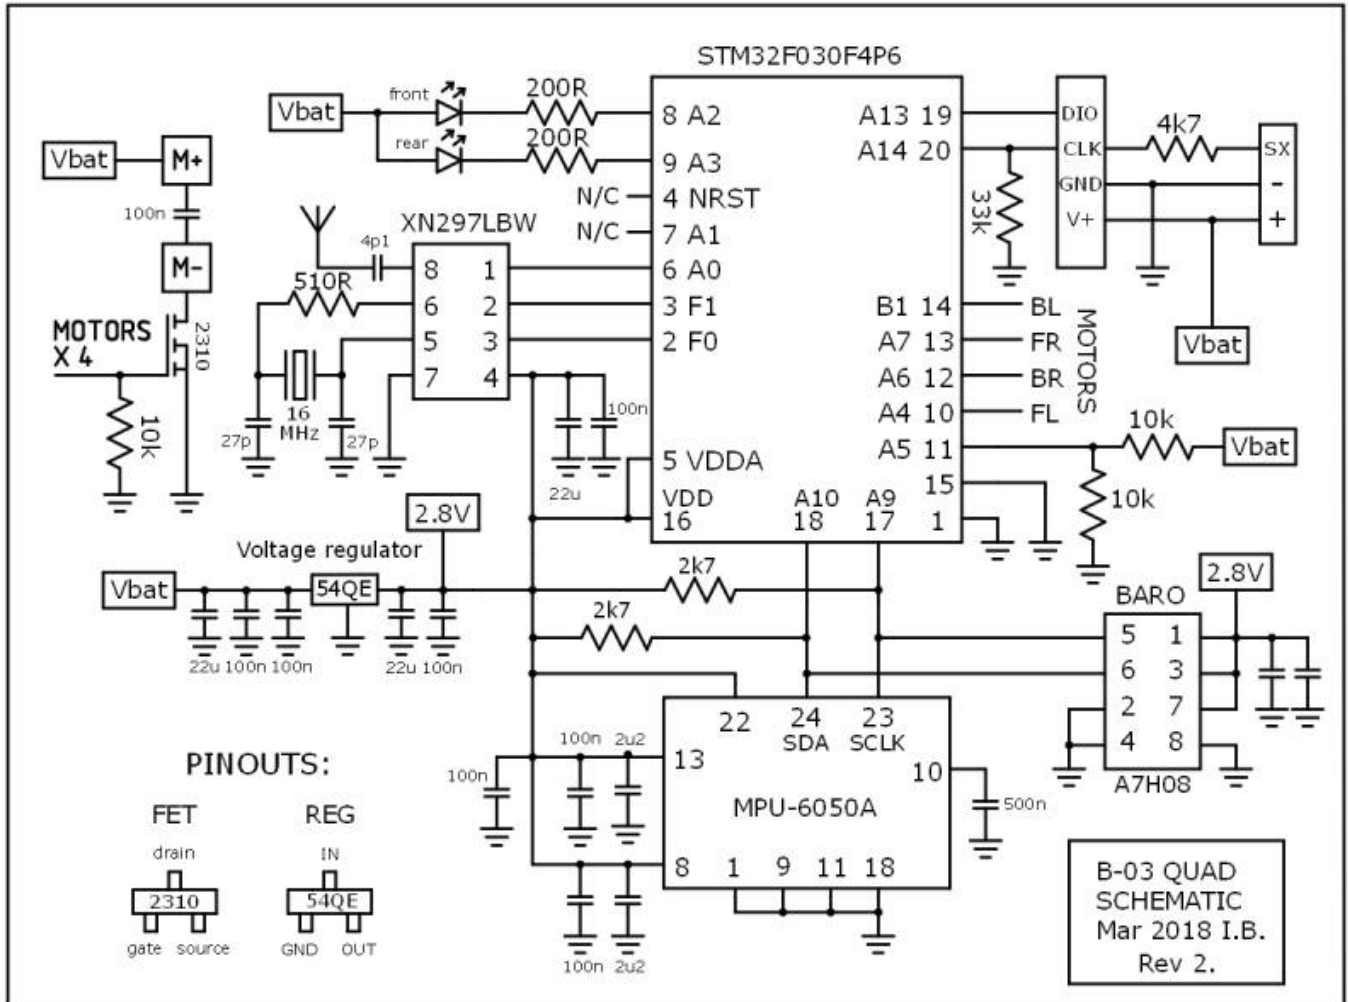

B03 schematic:

E011 schematic:

H8 mini blue schematic:

Silverlight brushless board schematic:

From: <http://sirdomsen.diskstation.me/dokuwiki/> - Silverware Wiki

Permanent link: <http://sirdomsen.diskstation.me/dokuwiki/doku.php?id=schematics&rev=1524869052>