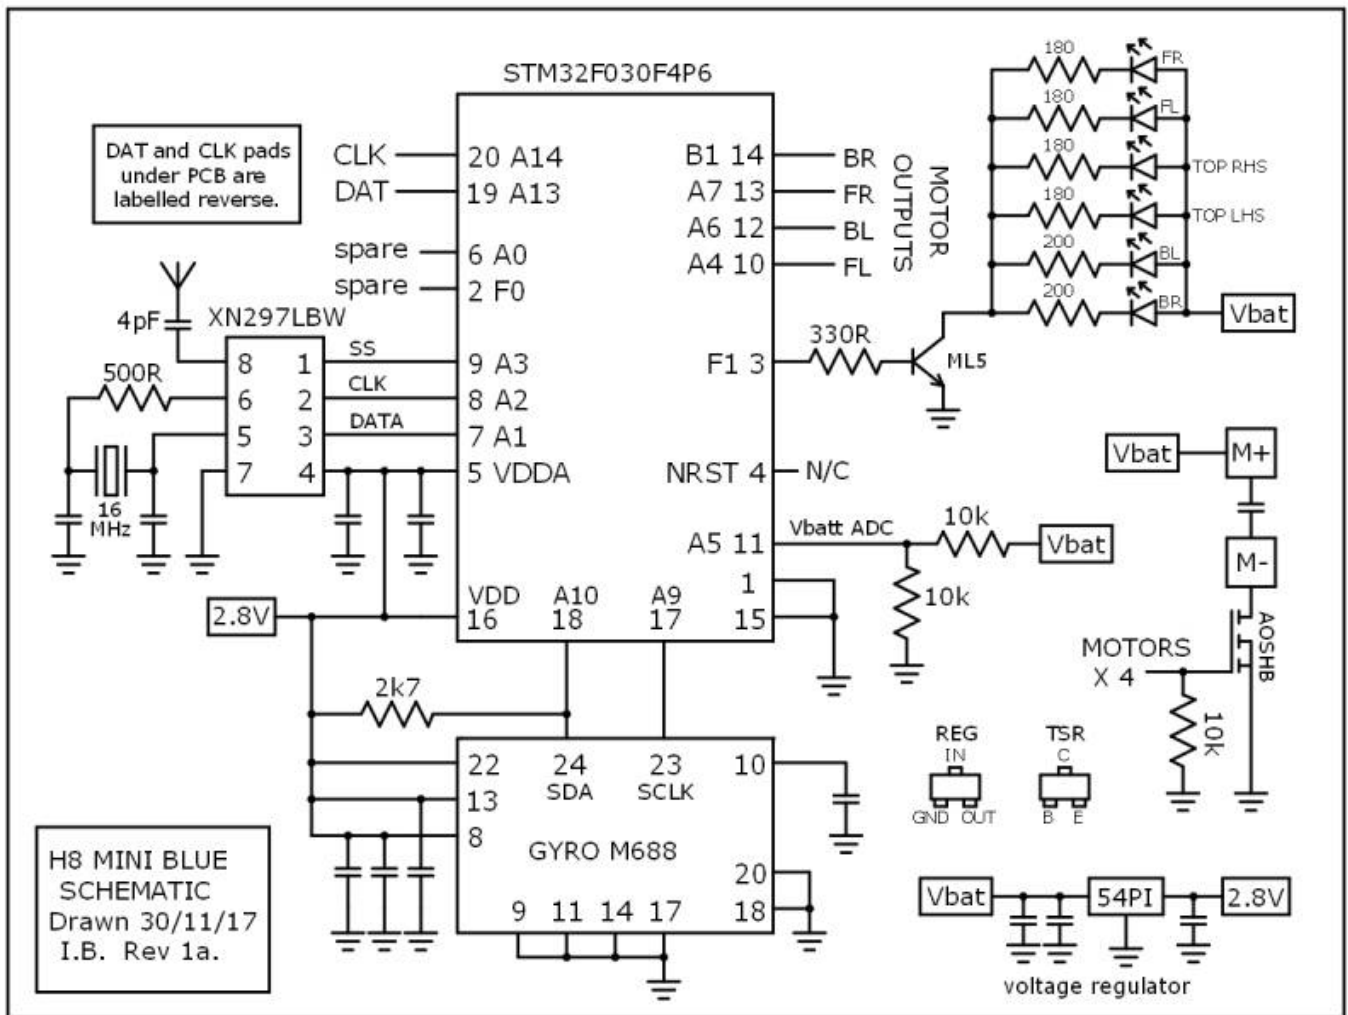

B03 schematic:

E011 schematic:

H8 mini blue schematic:

From: <http://sirdomsen.diskstation.me/dokuwiki/> - Silverware Wiki

Permanent link: <http://sirdomsen.diskstation.me/dokuwiki/doku.php?id=schematics&rev=1524868808>