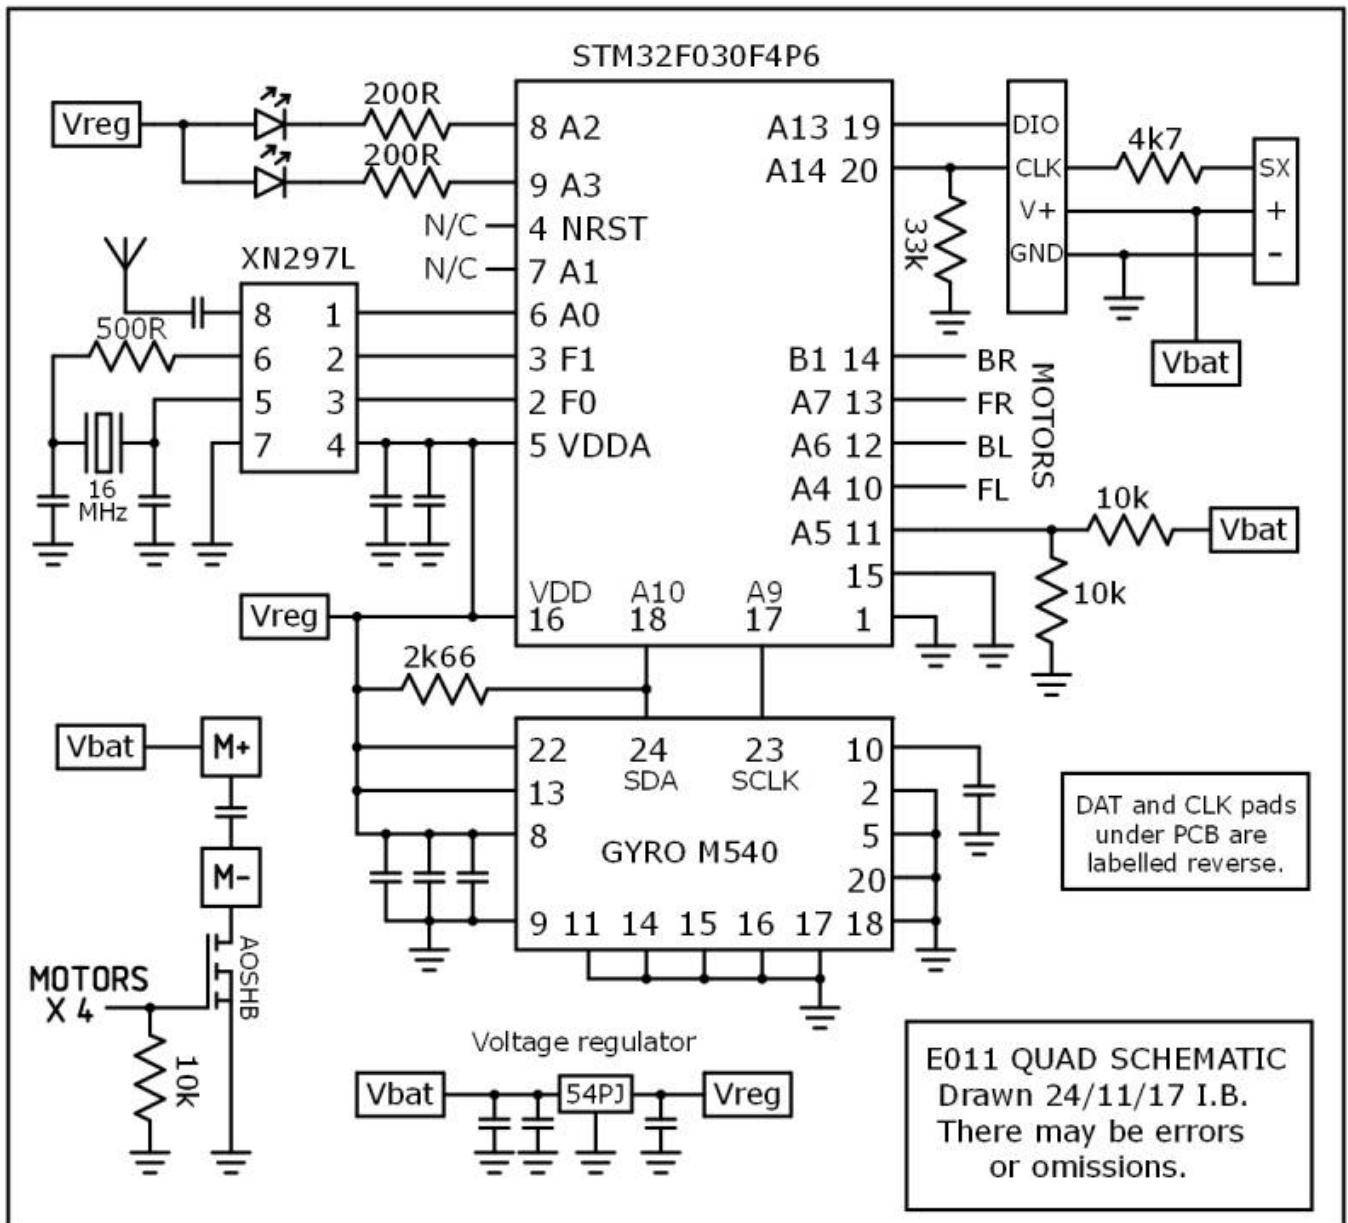

B03 schematic:

E011 schematic:

H8 mini blue schematic:

From: <http://sirdomsen.diskstation.me/dokuwiki/> - Silverware Wiki

Permanent link: <http://sirdomsen.diskstation.me/dokuwiki/doku.php?id=schematics&rev=1524868808>