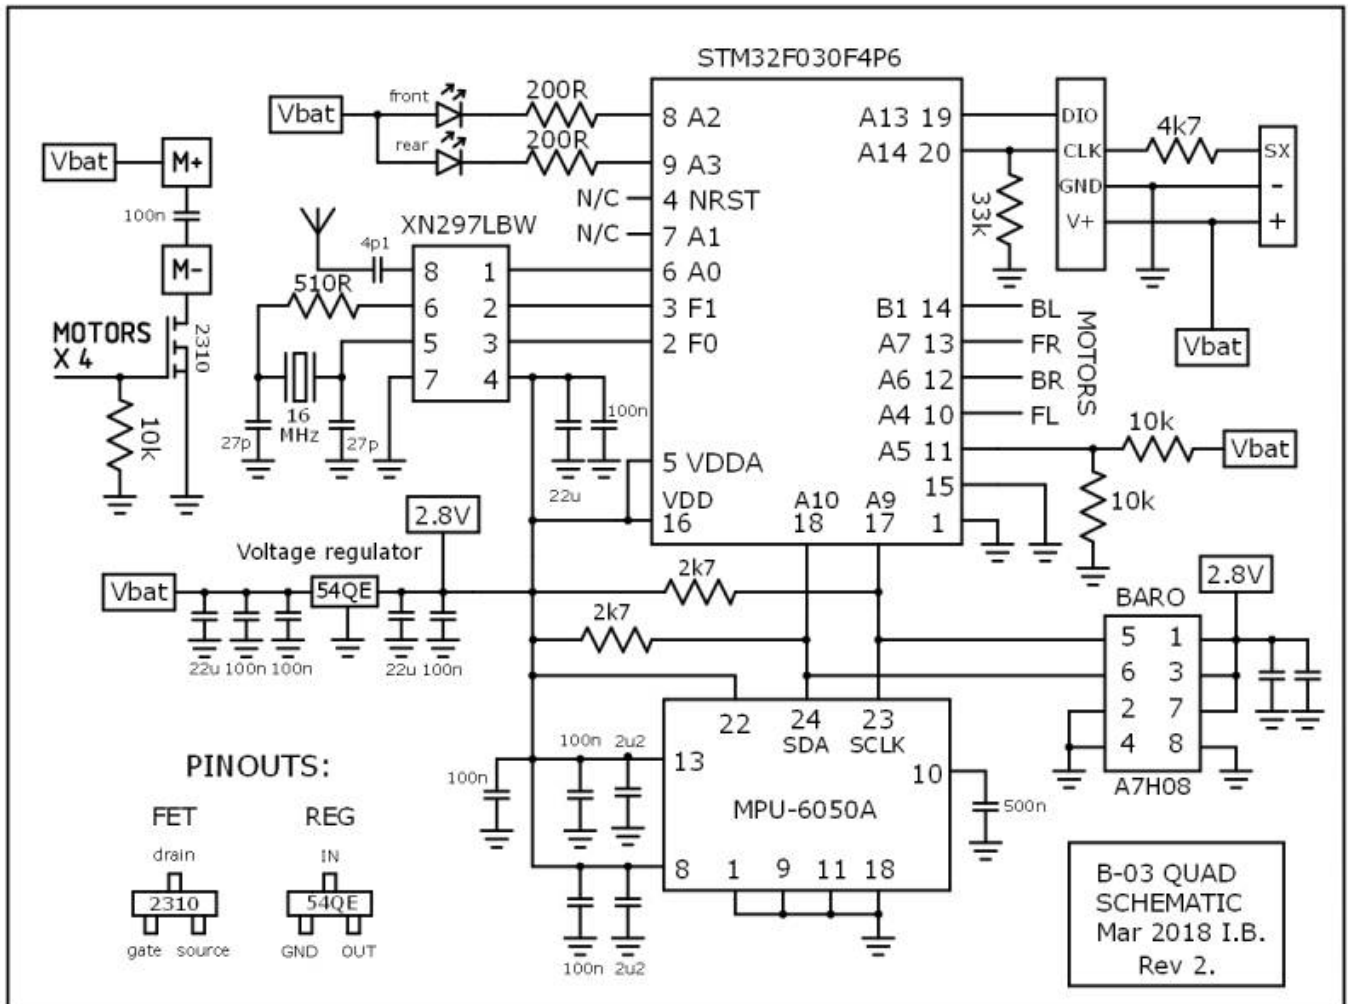

B03 schematic:

E011 schematic:

H8 mini blue schematic:

From: <http://sirdomsen.diskstation.me/dokuwiki/> - Silverware Wiki

Permanent link: <http://sirdomsen.diskstation.me/dokuwiki/doku.php?id=schematics&rev=1524868808>