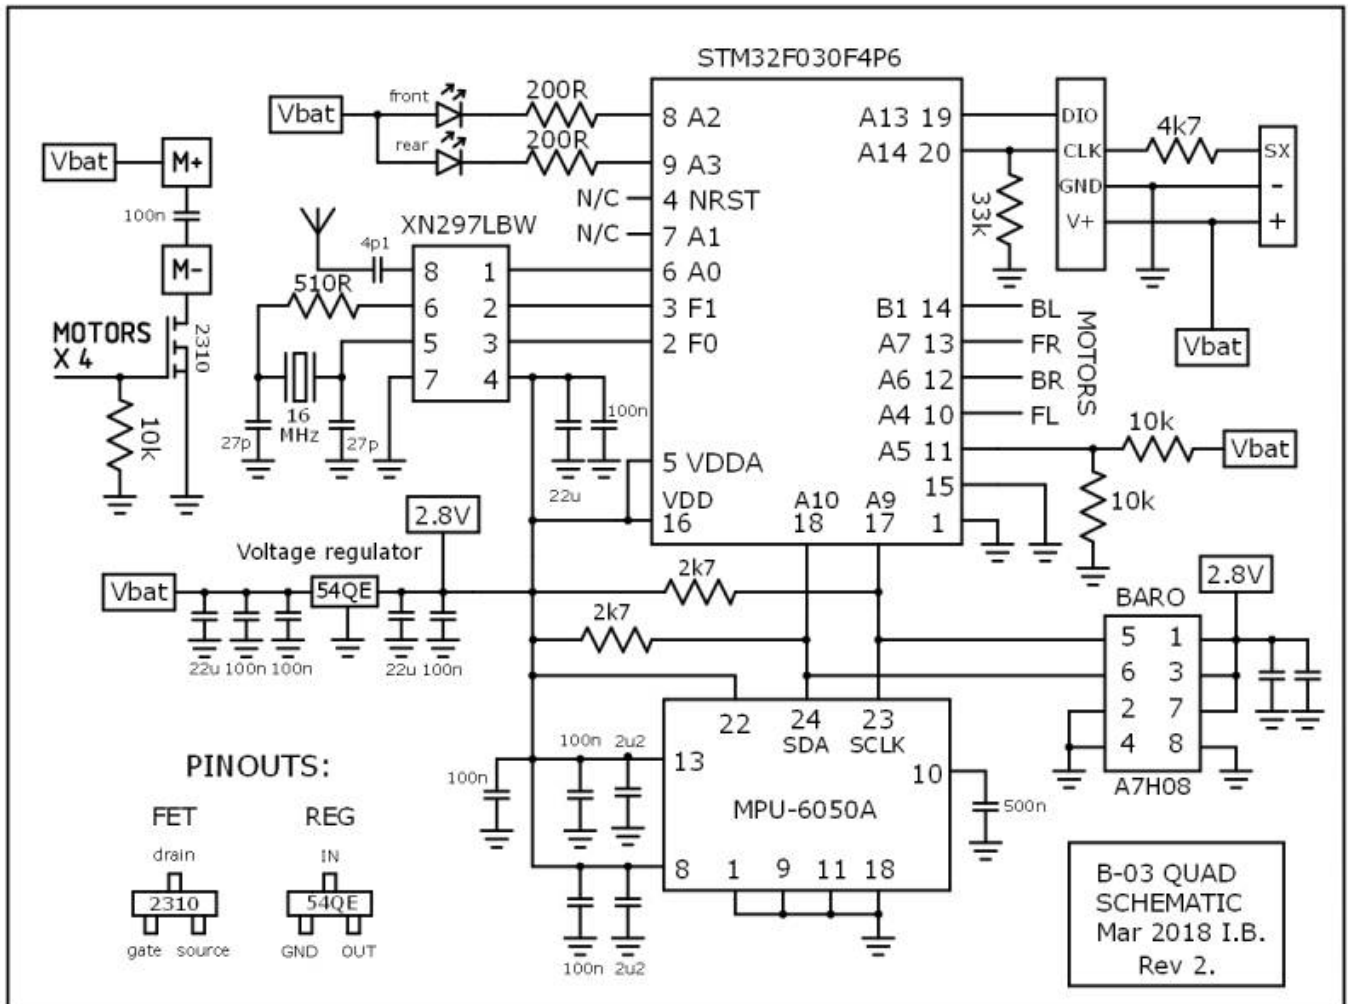

B03 schematic:

E011 schematic:

H8 mini blue schematic:

From: <http://sirdomsen.diskstation.me/dokuwiki/> - Silverware Wiki

Permanent link: <http://sirdomsen.diskstation.me/dokuwiki/doku.php?id=schematics&rev=1524868728>