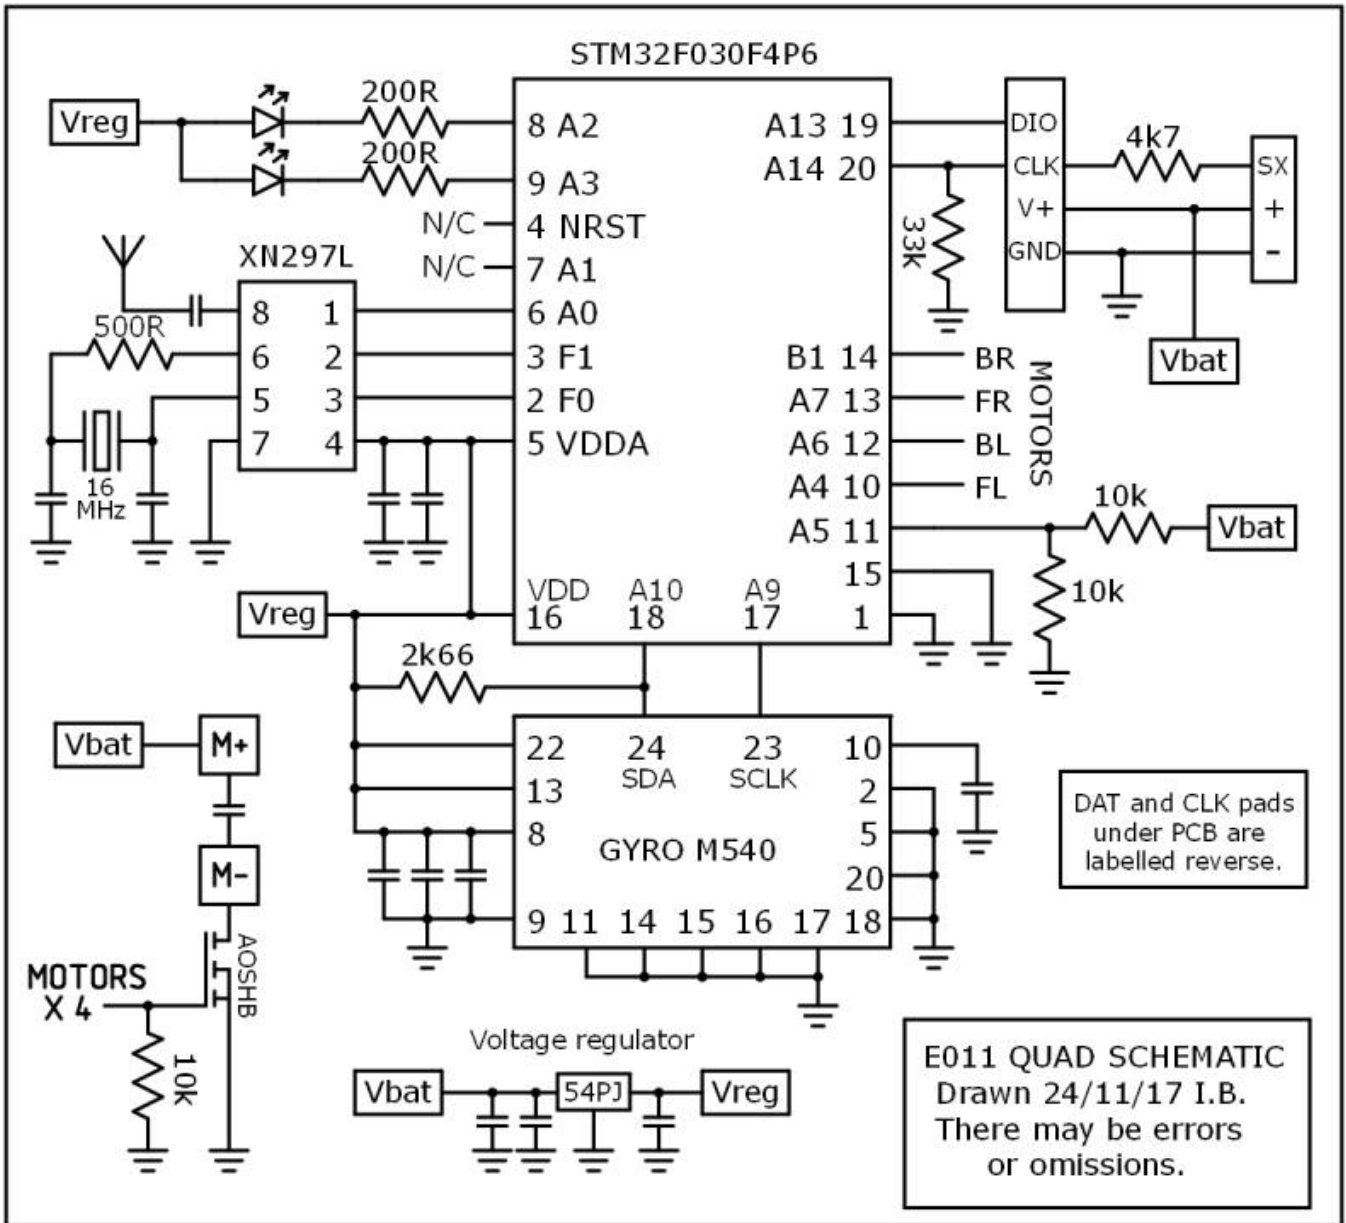

B03 schematic:

E011 schematic:

H8 mini blue schematic:

From: <http://sirdomsen.diskstation.me/dokuwiki/> - Silverware Wiki

Permanent link: <http://sirdomsen.diskstation.me/dokuwiki/doku.php?id=schematics&rev=1524868728>