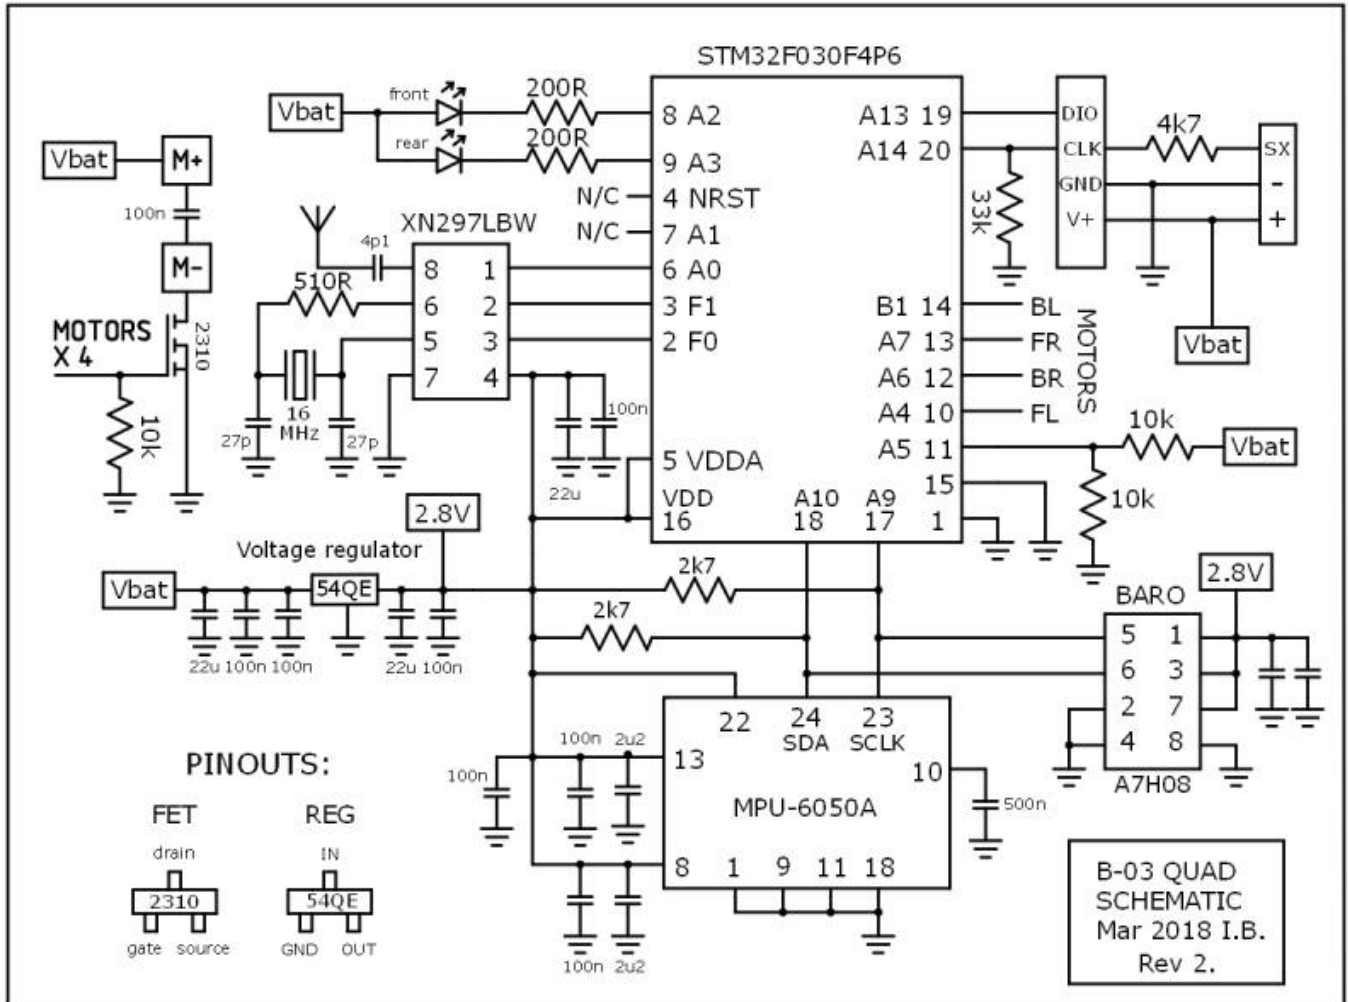

B03 schematic:

E011 schematic:

H8 mini blue schematic:

From: <http://sirdomsen.diskstation.me/dokuwiki/> - Silverware Wiki

Permanent link: <http://sirdomsen.diskstation.me/dokuwiki/doku.php?id=schematics&rev=1524868694>