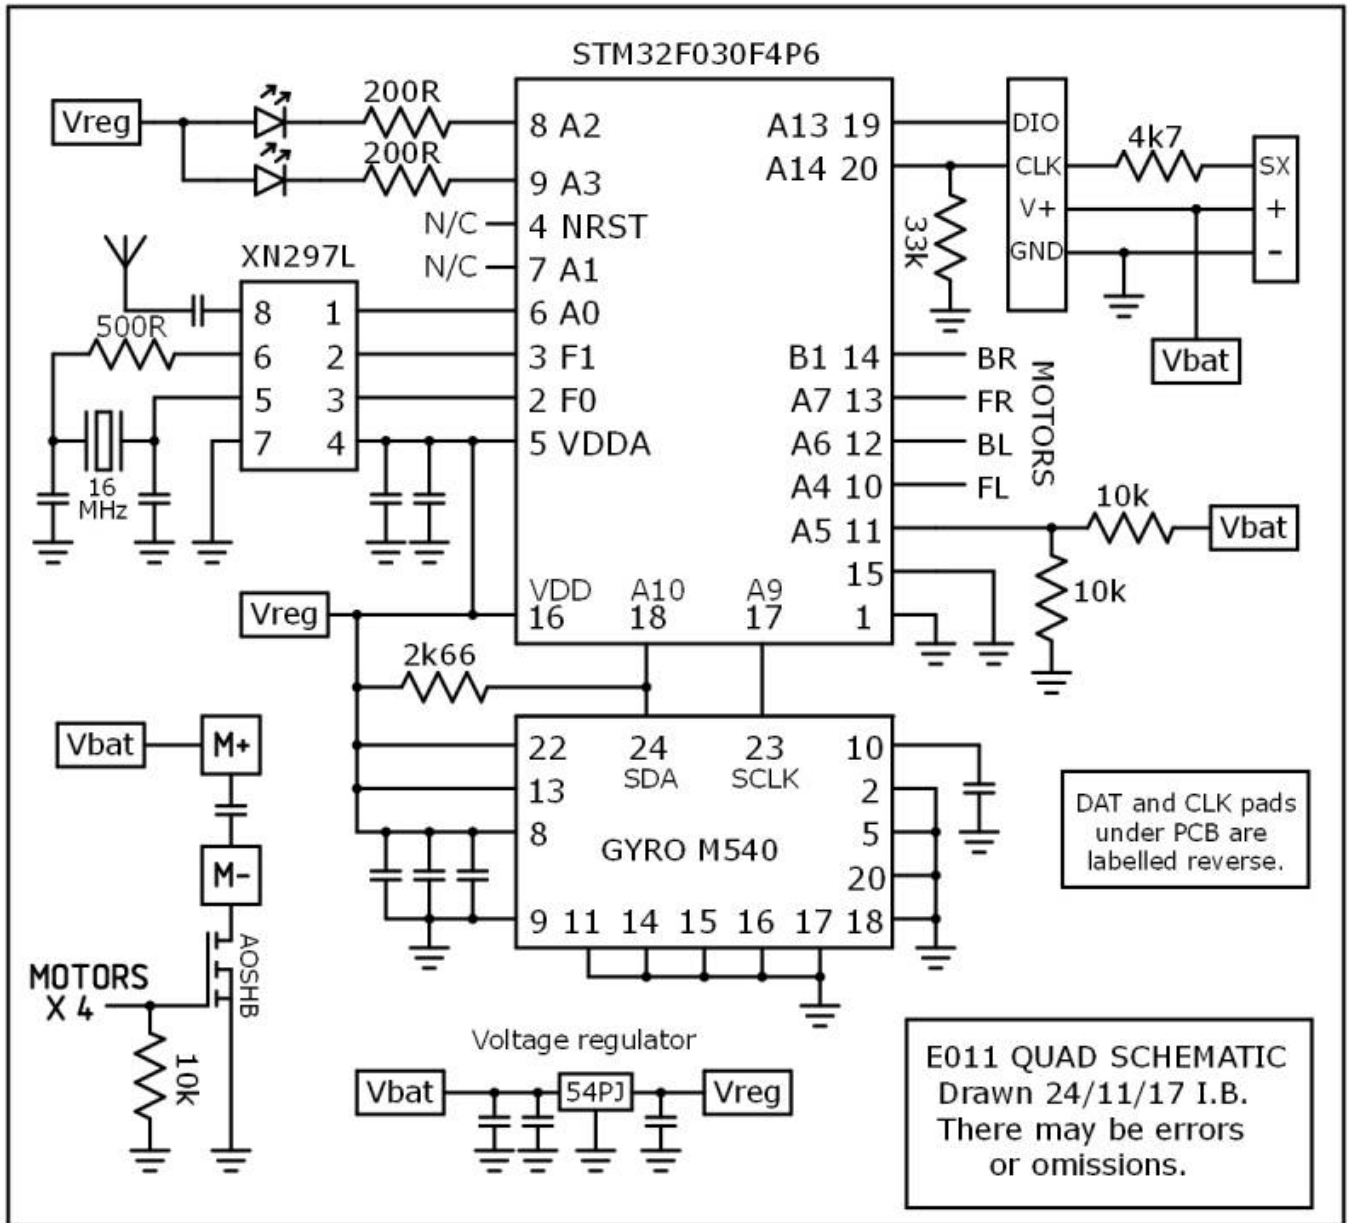

B03 schematic:

E011 schematic:

H8 mini blue schematic:

From: <http://sirdomsen.diskstation.me/dokuwiki/> - Silverware Wiki

Permanent link: <http://sirdomsen.diskstation.me/dokuwiki/doku.php?id=schematics&rev=1524868694>