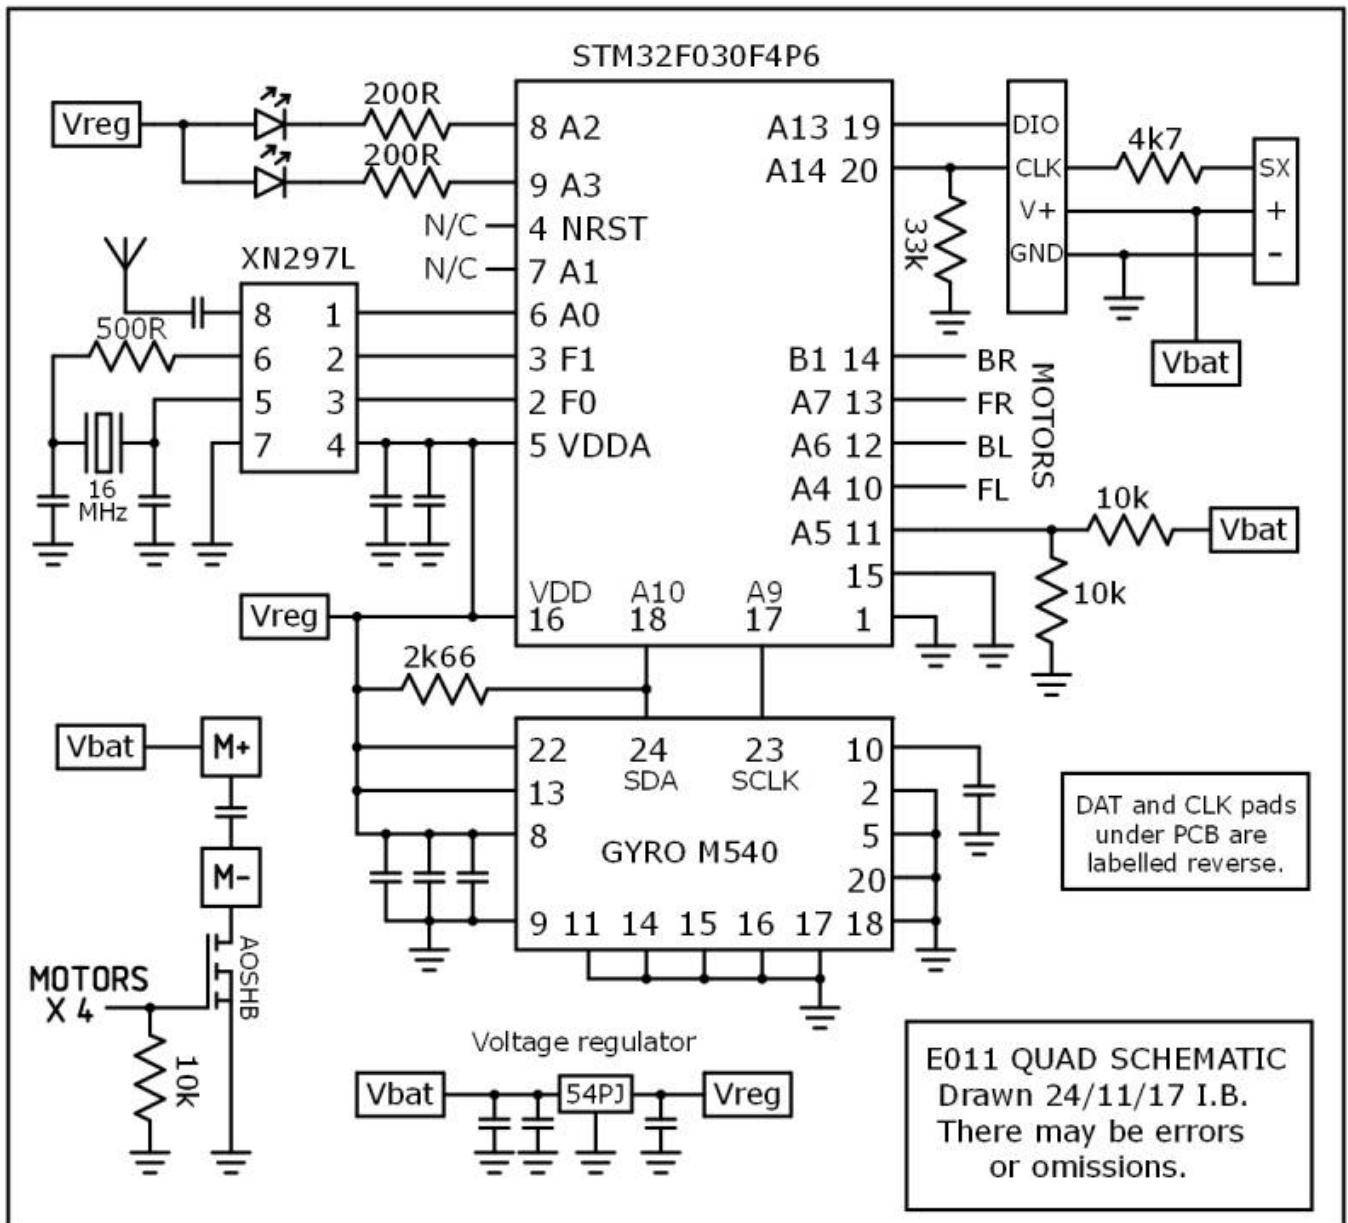

# B03 schematic:

# E011 schematic:

H8 mini blue schematic:

From: <http://sirdomsen.diskstation.me/dokuwiki/> - Silverware Wiki

Permanent link: <http://sirdomsen.diskstation.me/dokuwiki/doku.php?id=schematics&rev=1524868459>