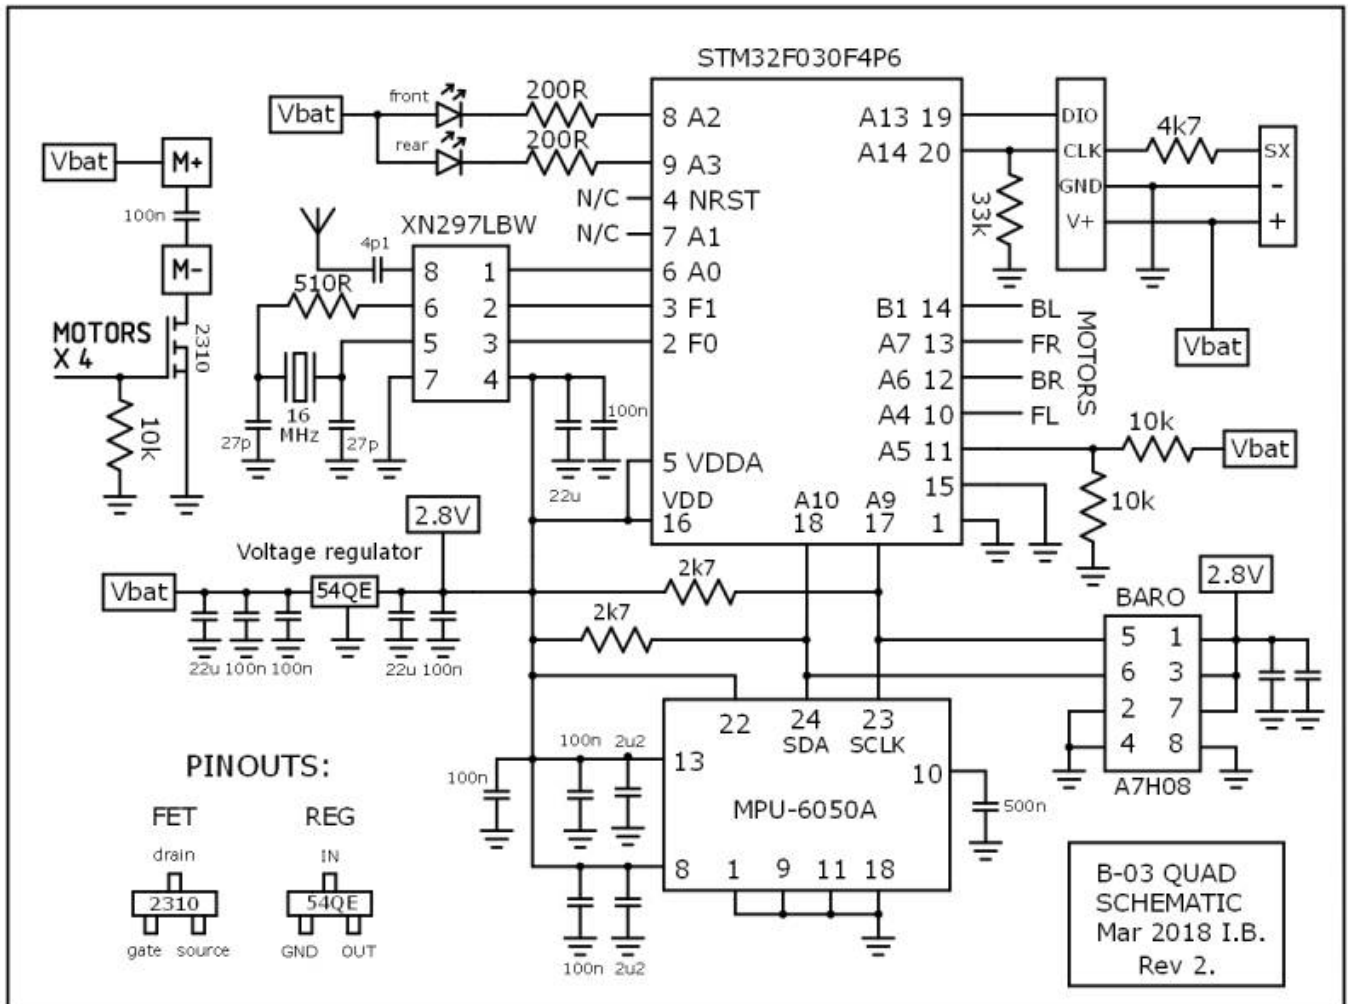

B03 schematic:

E011 schematic:

H8 mini blue schematic:

From: <http://sirdomsen.diskstation.me/dokuwiki/> - Silverware Wiki

Permanent link: <http://sirdomsen.diskstation.me/dokuwiki/doku.php?id=schematics&rev=1524868459>