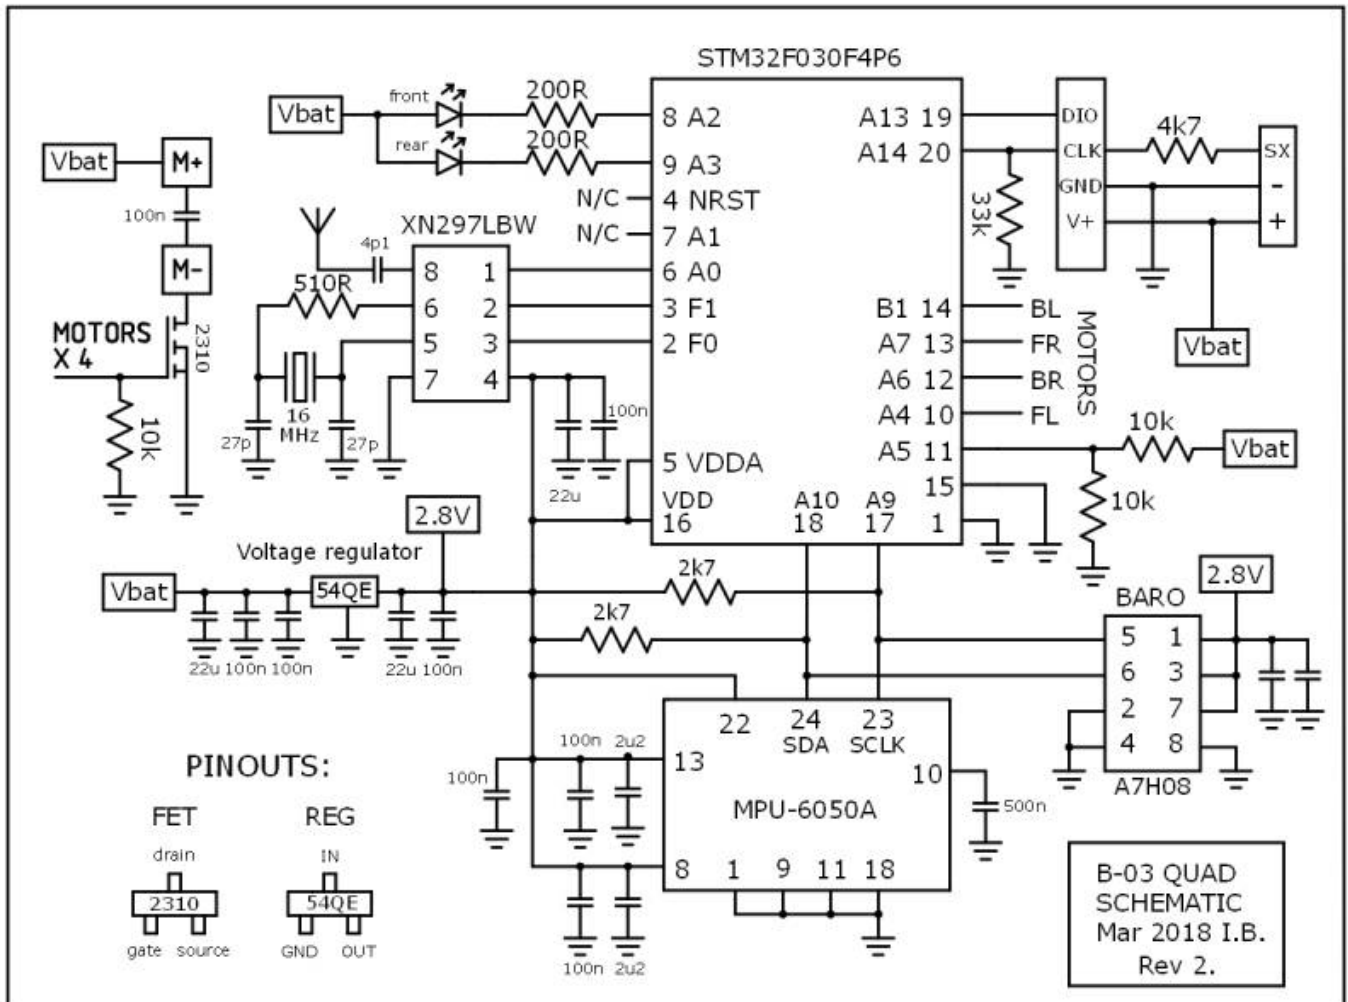

# B03 schematic:

# E011 schematic:

H8 mini blue schematic:

From: <http://sirdomsen.diskstation.me/dokuwiki/> - Silverware Wiki

Permanent link: <http://sirdomsen.diskstation.me/dokuwiki/doku.php?id=schematics&rev=1524868459>