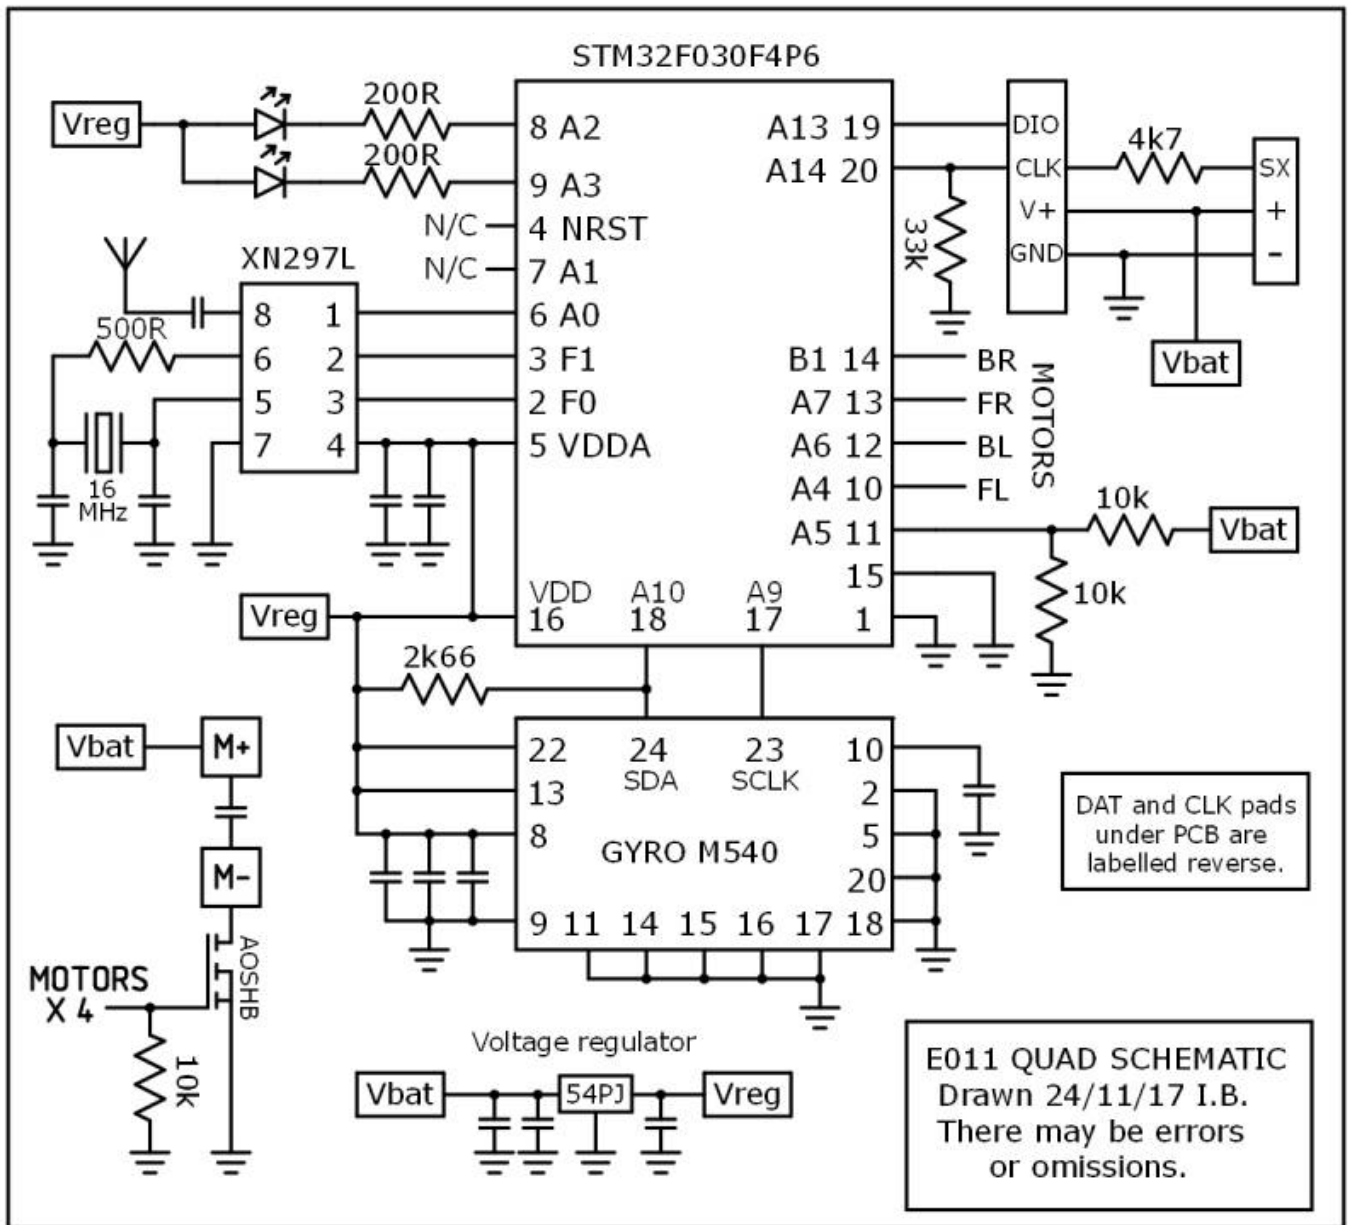

B03 schematic:

E011 schematic:

H8 mini blue schematic:

From: <http://sirdomsen.diskstation.me/dokuwiki/> - Silverware Wiki

Permanent link: <http://sirdomsen.diskstation.me/dokuwiki/doku.php?id=schematics&rev=1524868459>