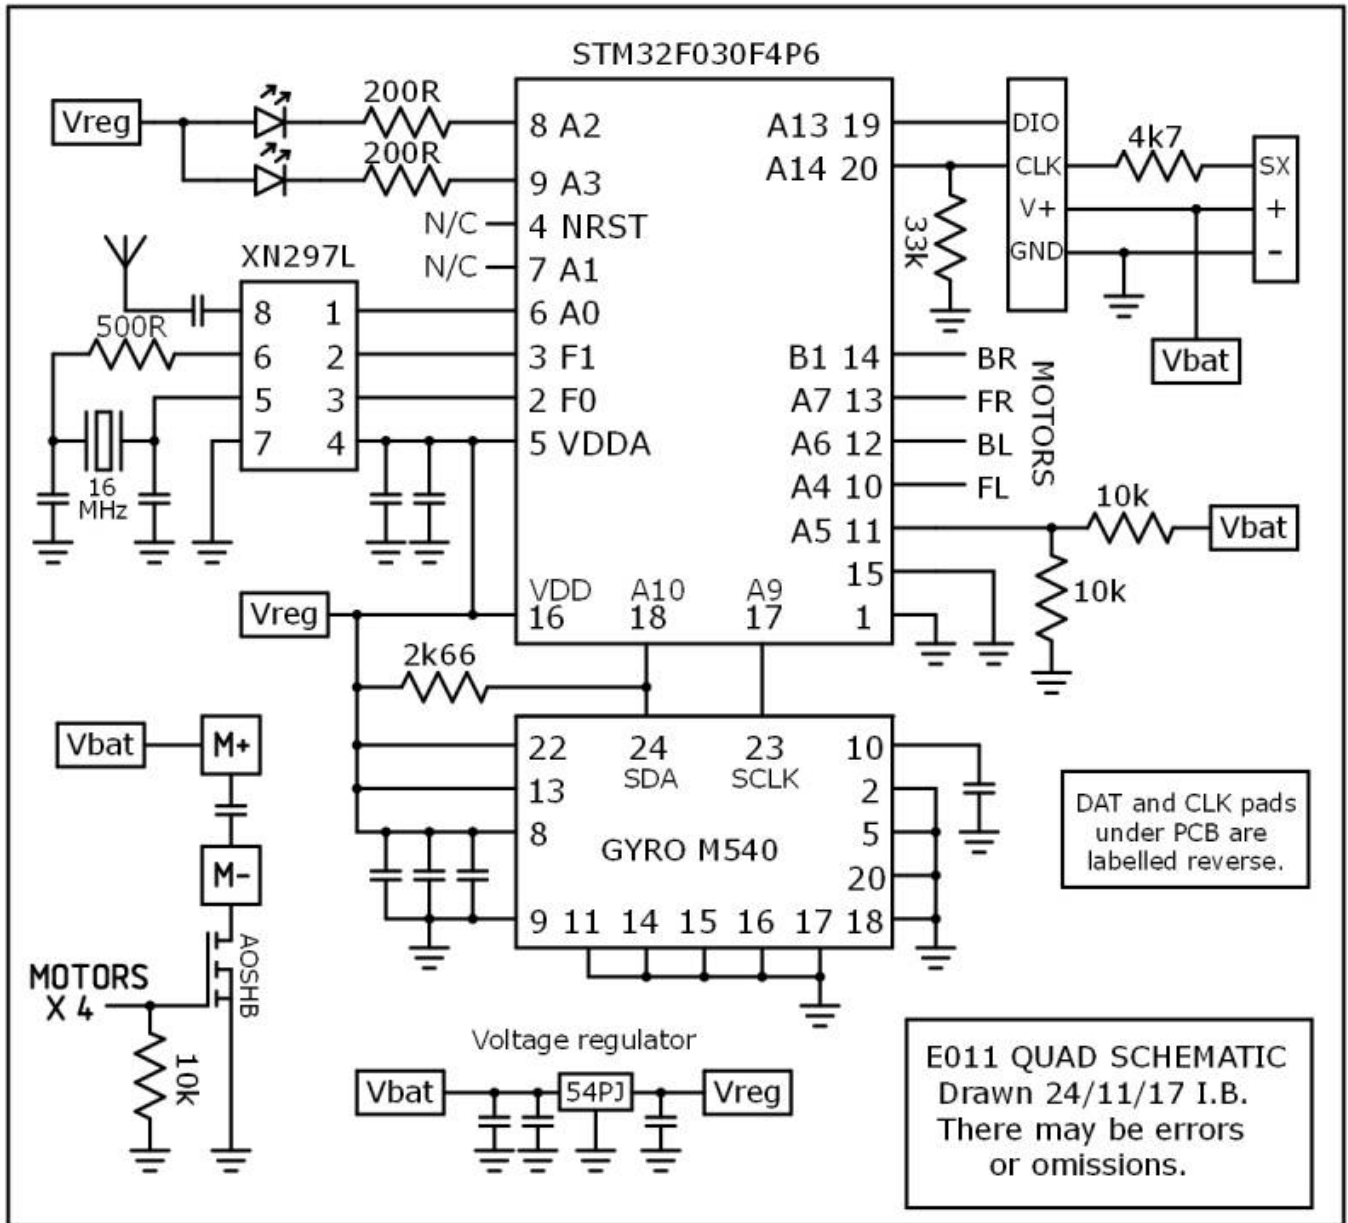

B03 schematic:

E011 schematic:

H8 mini blue schematic:

From: <http://sirdomsen.diskstation.me/dokuwiki/> - Silverware Wiki

Permanent link: <http://sirdomsen.diskstation.me/dokuwiki/doku.php?id=schematics&rev=1524868427>