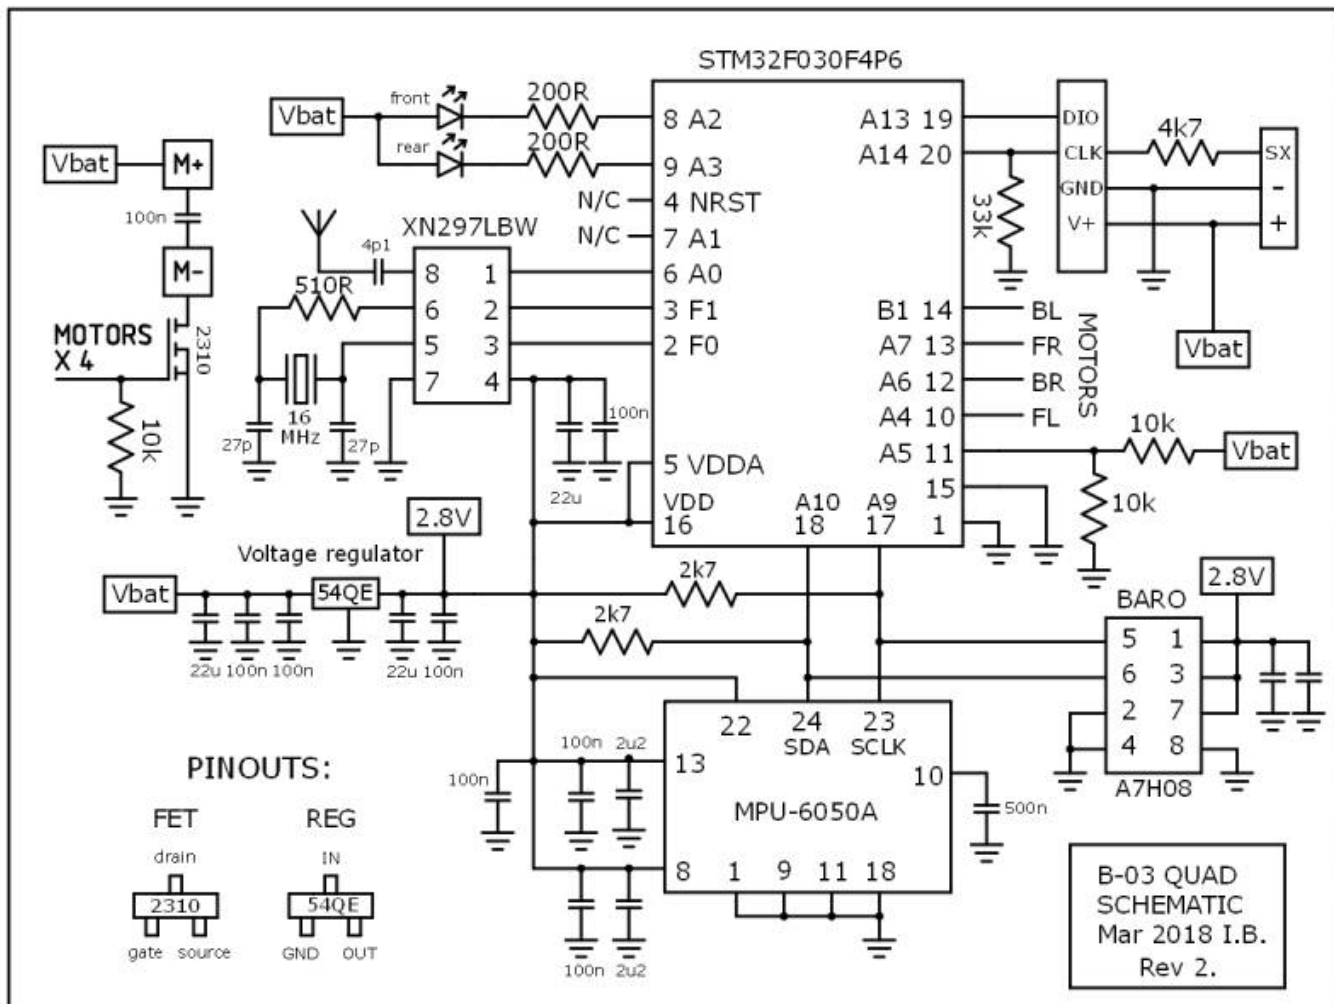

B03 schematic:

E011 schematic:

H8 mini blue schematic:

From: <http://sirdomsen.diskstation.me/dokuwiki/> - Silverware Wiki

Permanent link: <http://sirdomsen.diskstation.me/dokuwiki/doku.php?id=schematics&rev=1524868427>