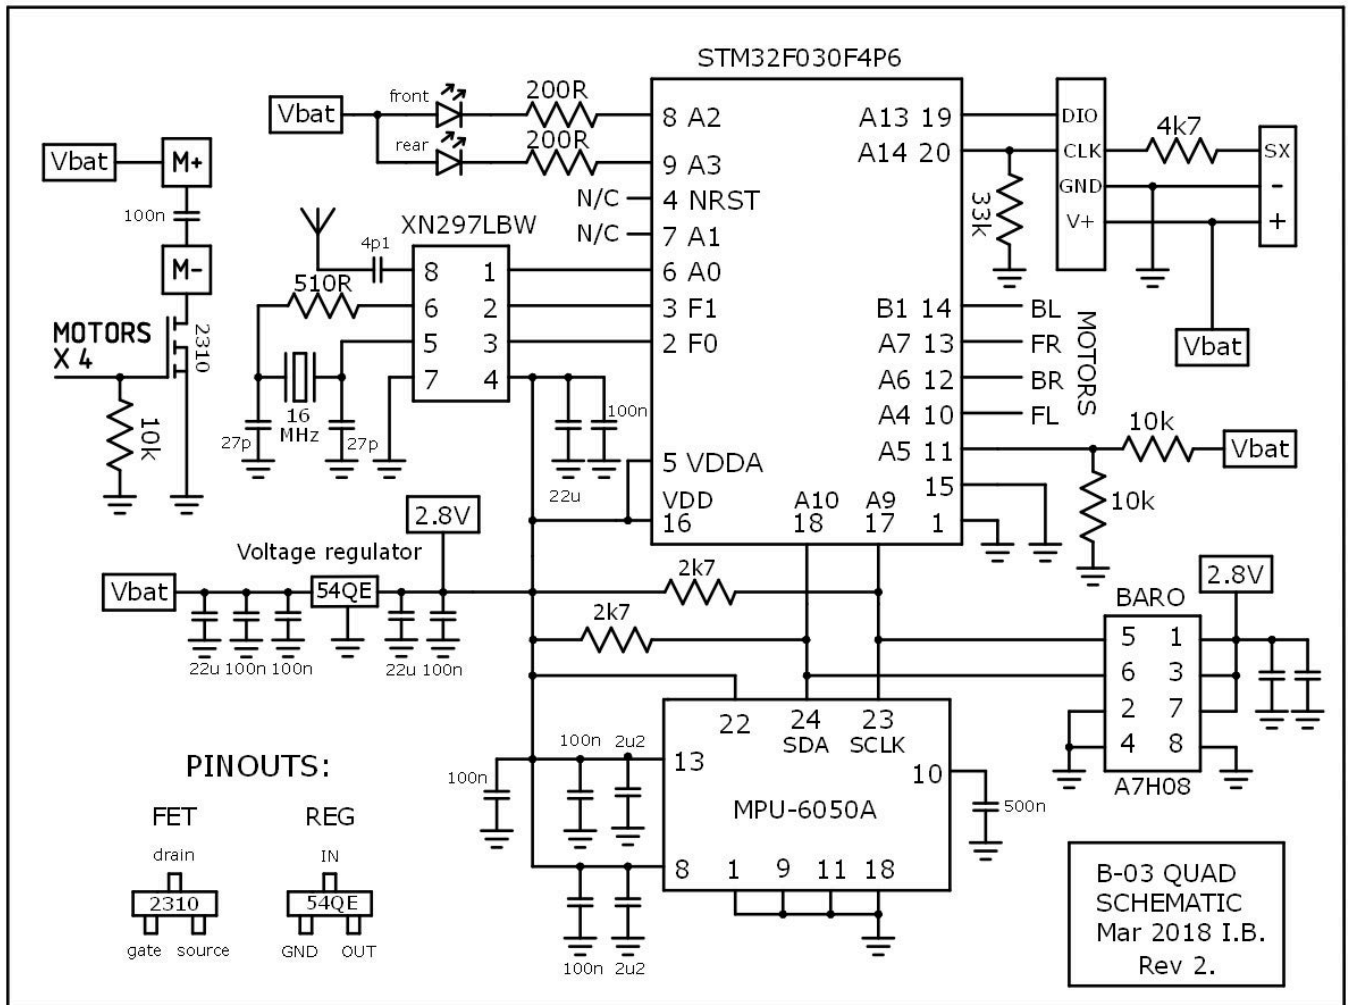

B03 schematic:

E011 schematic:

H8 mini blue schematic:

From: <http://sirdomsen.diskstation.me/dokuwiki/> - Silverware Wiki

Permanent link: <http://sirdomsen.diskstation.me/dokuwiki/doku.php?id=schematics&rev=1524868354>