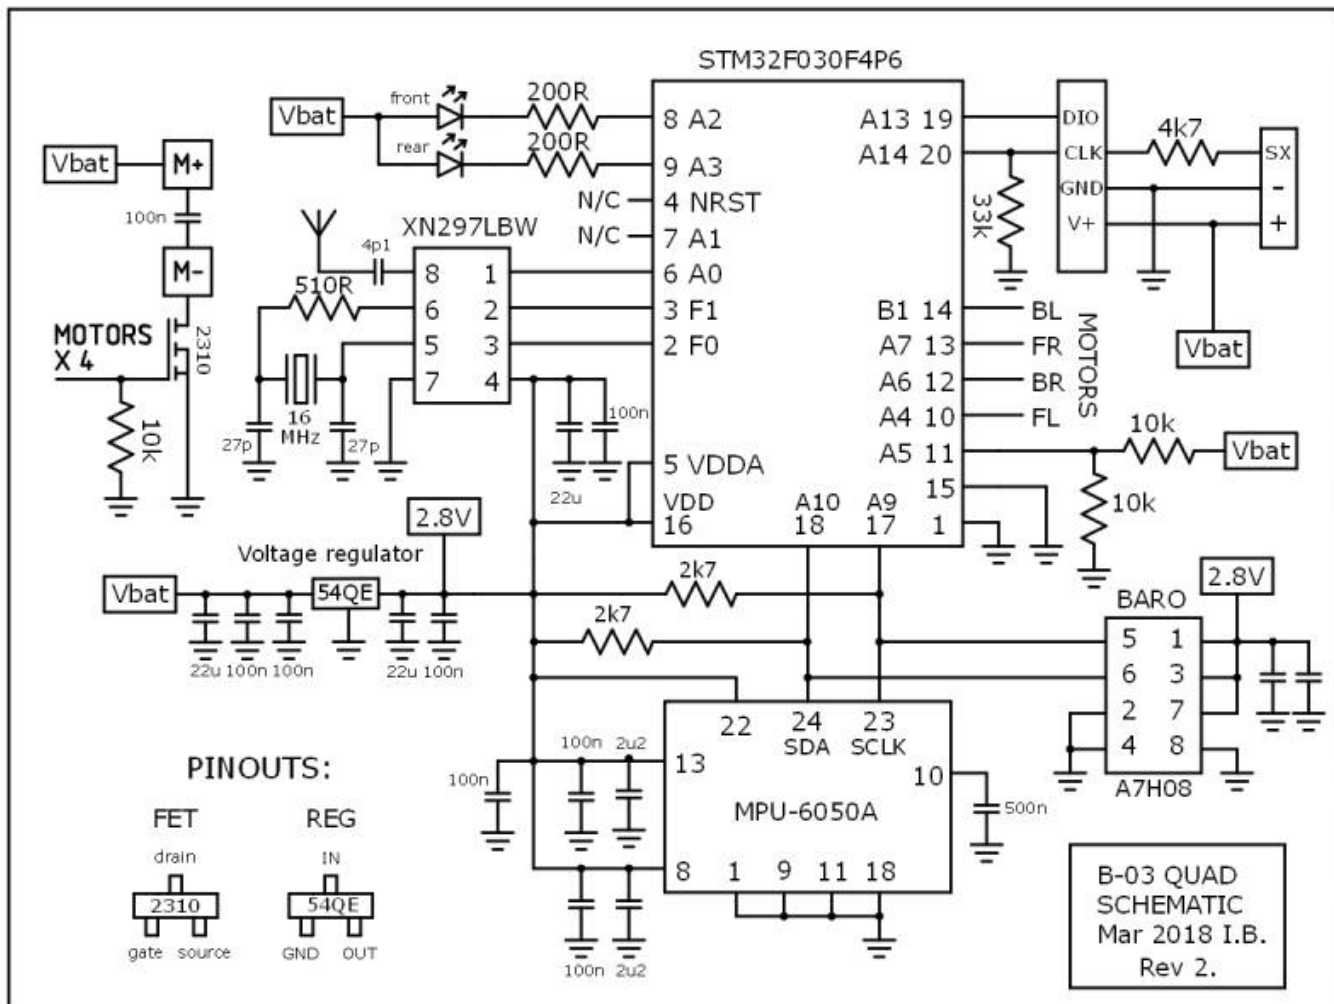

B03 schematic:

E011 schematic:

H8 mini blue schematic:

From: <http://sirdomsen.diskstation.me/dokuwiki/> - Silverware Wiki

Permanent link: <http://sirdomsen.diskstation.me/dokuwiki/doku.php?id=schematics&rev=1524868354>