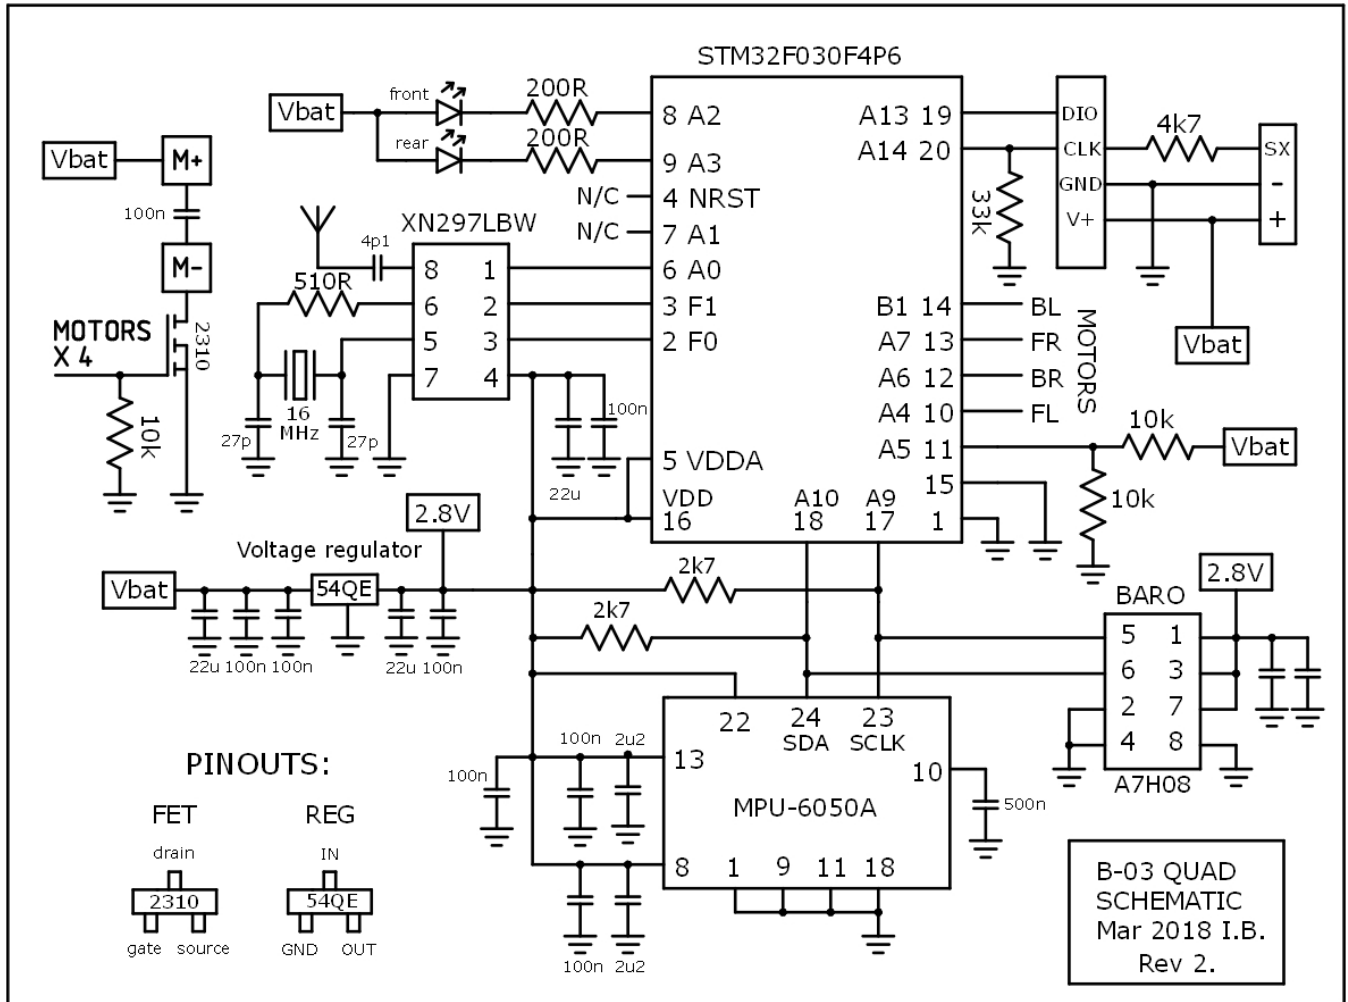

B03 schematic.

E011 schematic.

From: <http://sirdomsen.diskstation.me/dokuwiki/> - Silverware Wiki

Permanent link: <http://sirdomsen.diskstation.me/dokuwiki/doku.php?id=schematics&rev=1524867539>

Last update: 2018/04/28 00:18