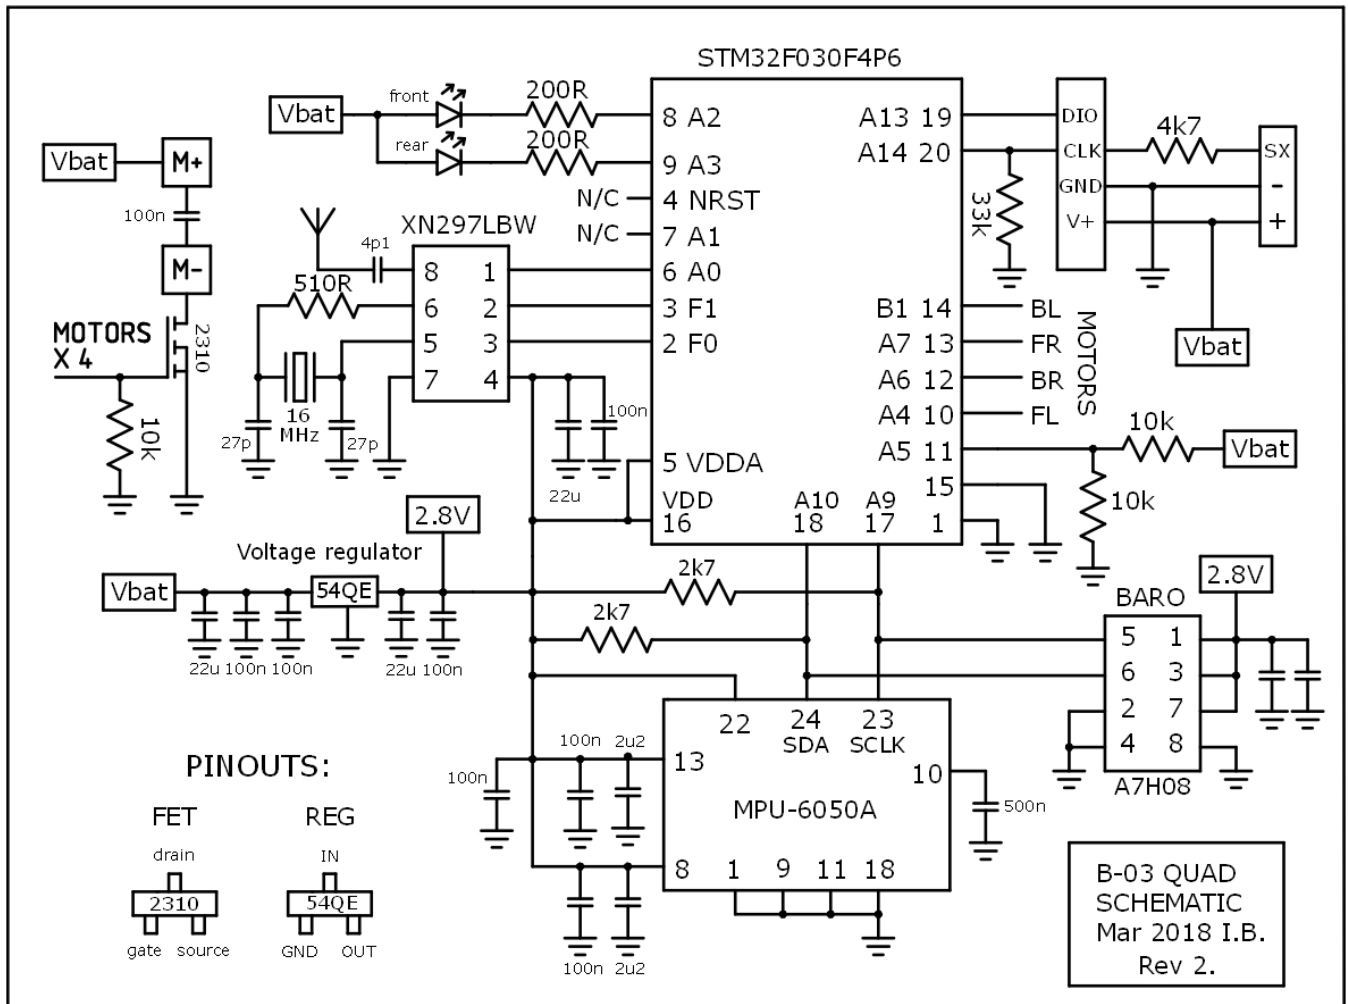

B03 schematic.

E011 schematic.

From: <http://sirdomsen.diskstation.me/dokuwiki/> - Silverware Wiki

Permanent link: <http://sirdomsen.diskstation.me/dokuwiki/doku.php?id=schematics&rev=1524867539>

Last update: 2018/04/28 00:18